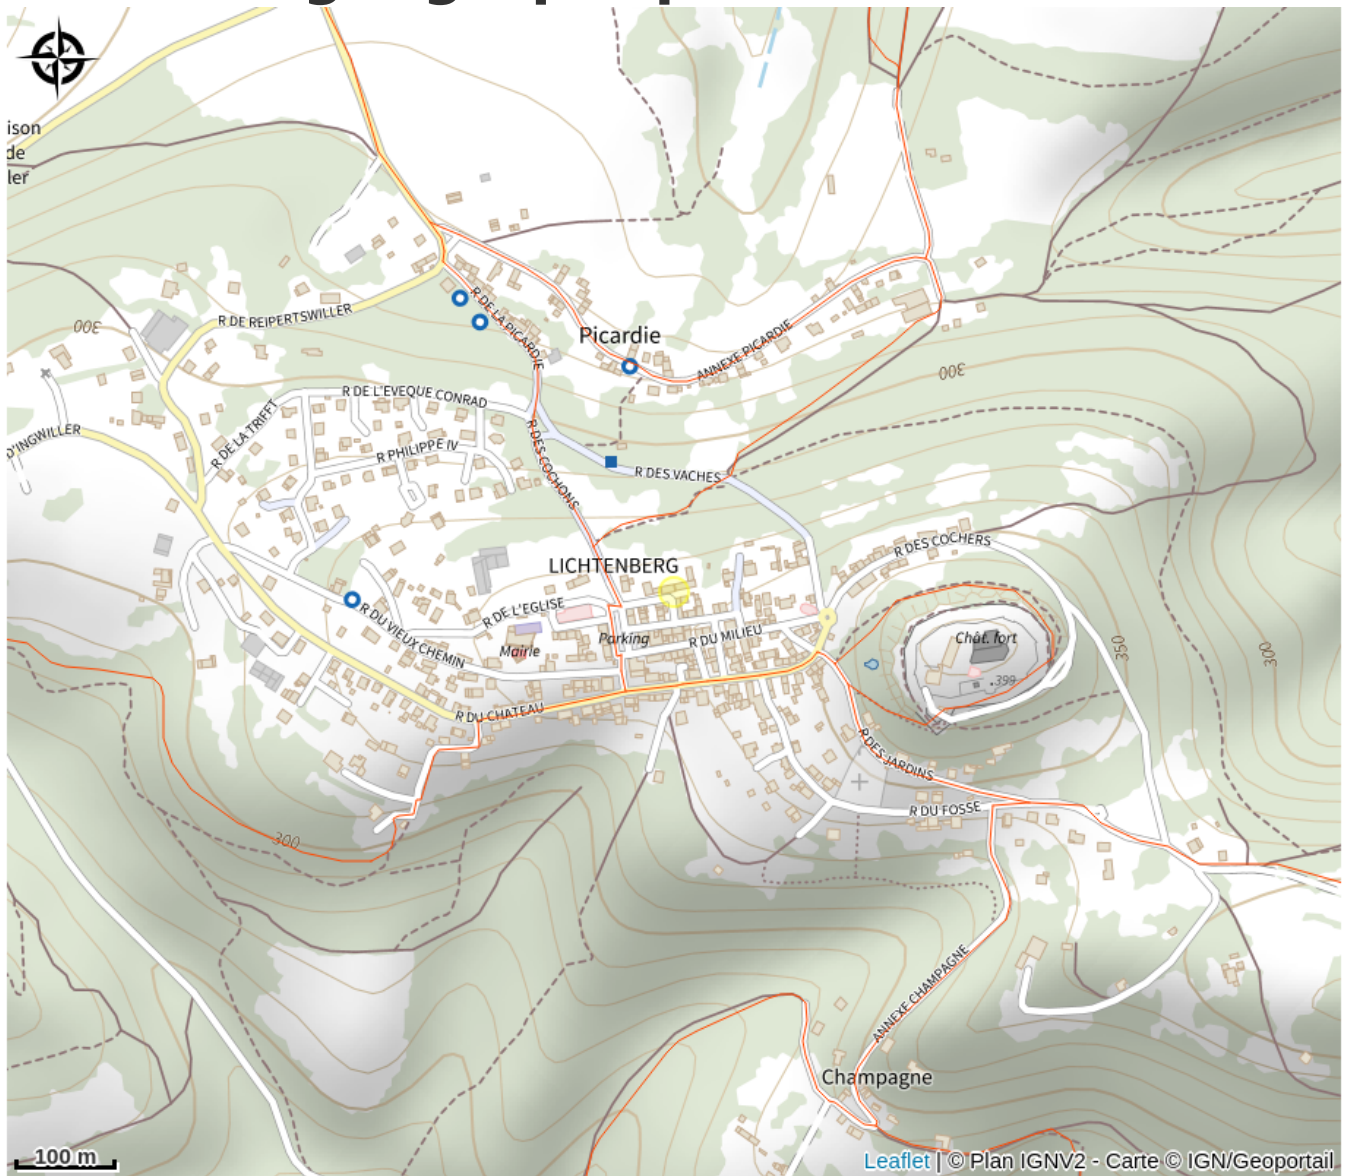

# Halte gourde - Gîte communal de Lichtenberg

Pays de la Petite Pierre

Crédit : Mairie de Lichtenberg

## Infos pratiques

Catégorie : Haltes Gourde

# Description

ROBINET EXTÉRIEUR :

situé à droite du panneau "Centre d'Accueil" au 7 rue du centre d'accueil

# Situation géographique