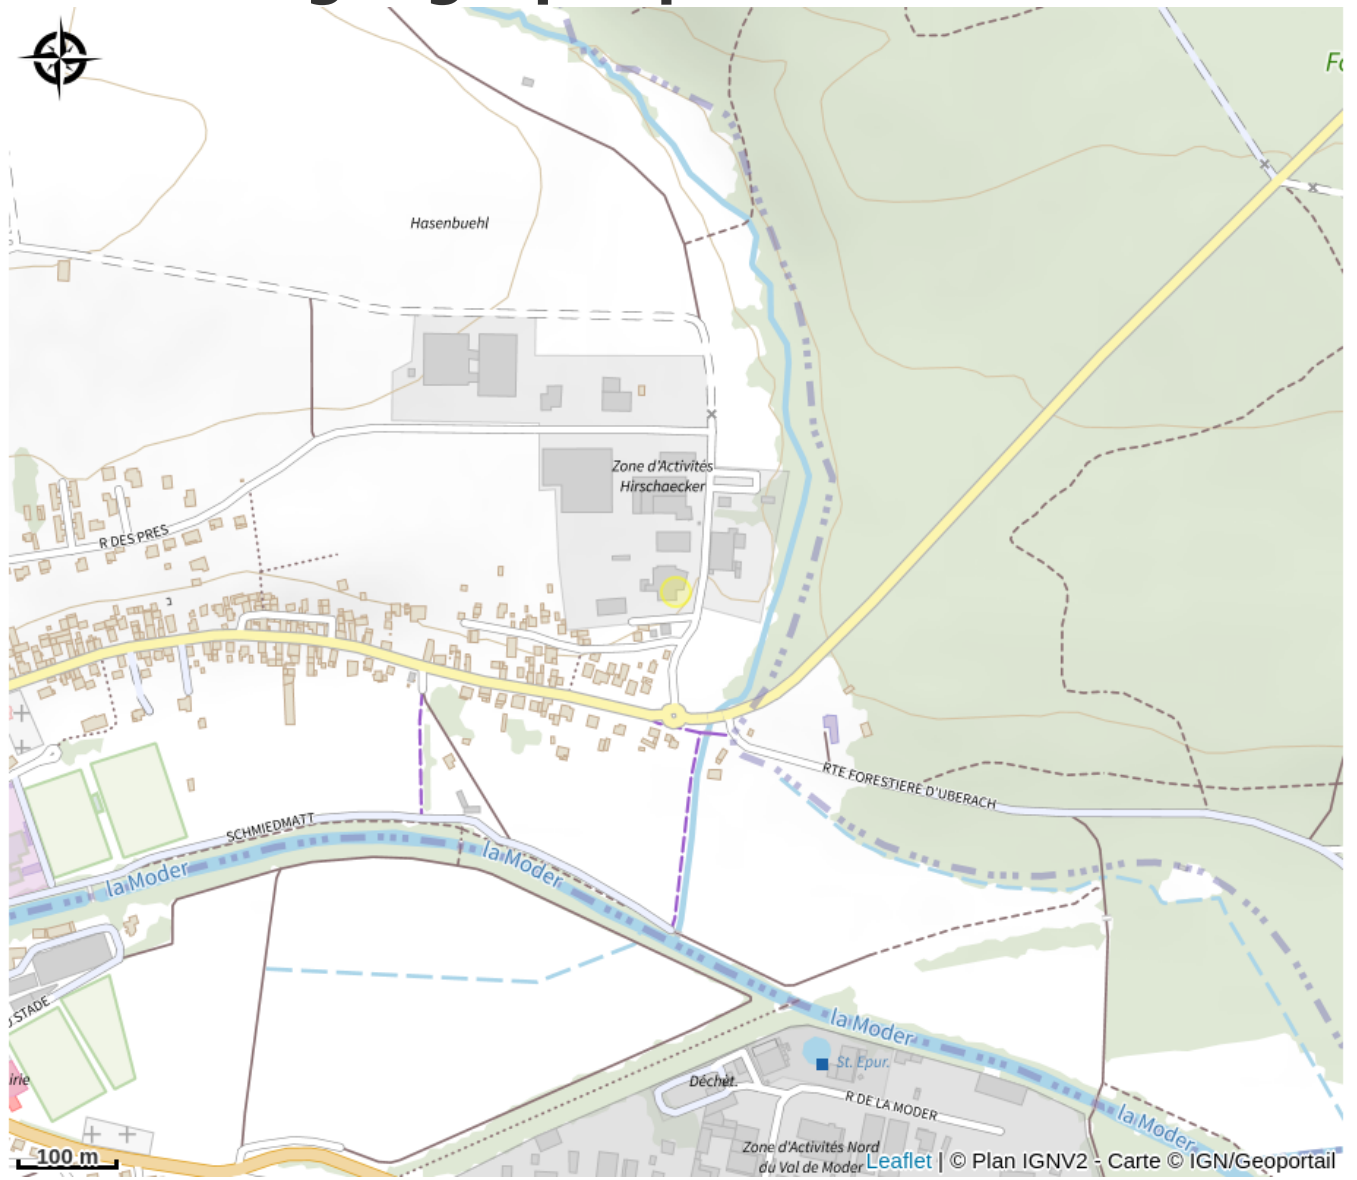

Halte gourde - Brasserie Uberach

Val de Moder

Crédit : PNRBV

Infos pratiques

Catégorie : Haltes Gourde

Description

10 mètres à gauche de la porte d'entrée ou point d'eau et toilettes à l'intérieur aux heures d'ouverture

Situation géographique

Toutes les informations pratiques

Contact

5 rue du cerf
67350 Val de Moder

Tél. : 0388070777

Tél. : 0388070777

brasserie.uberach@wanadoo.fr

<http://brasserie-uberach.fr>