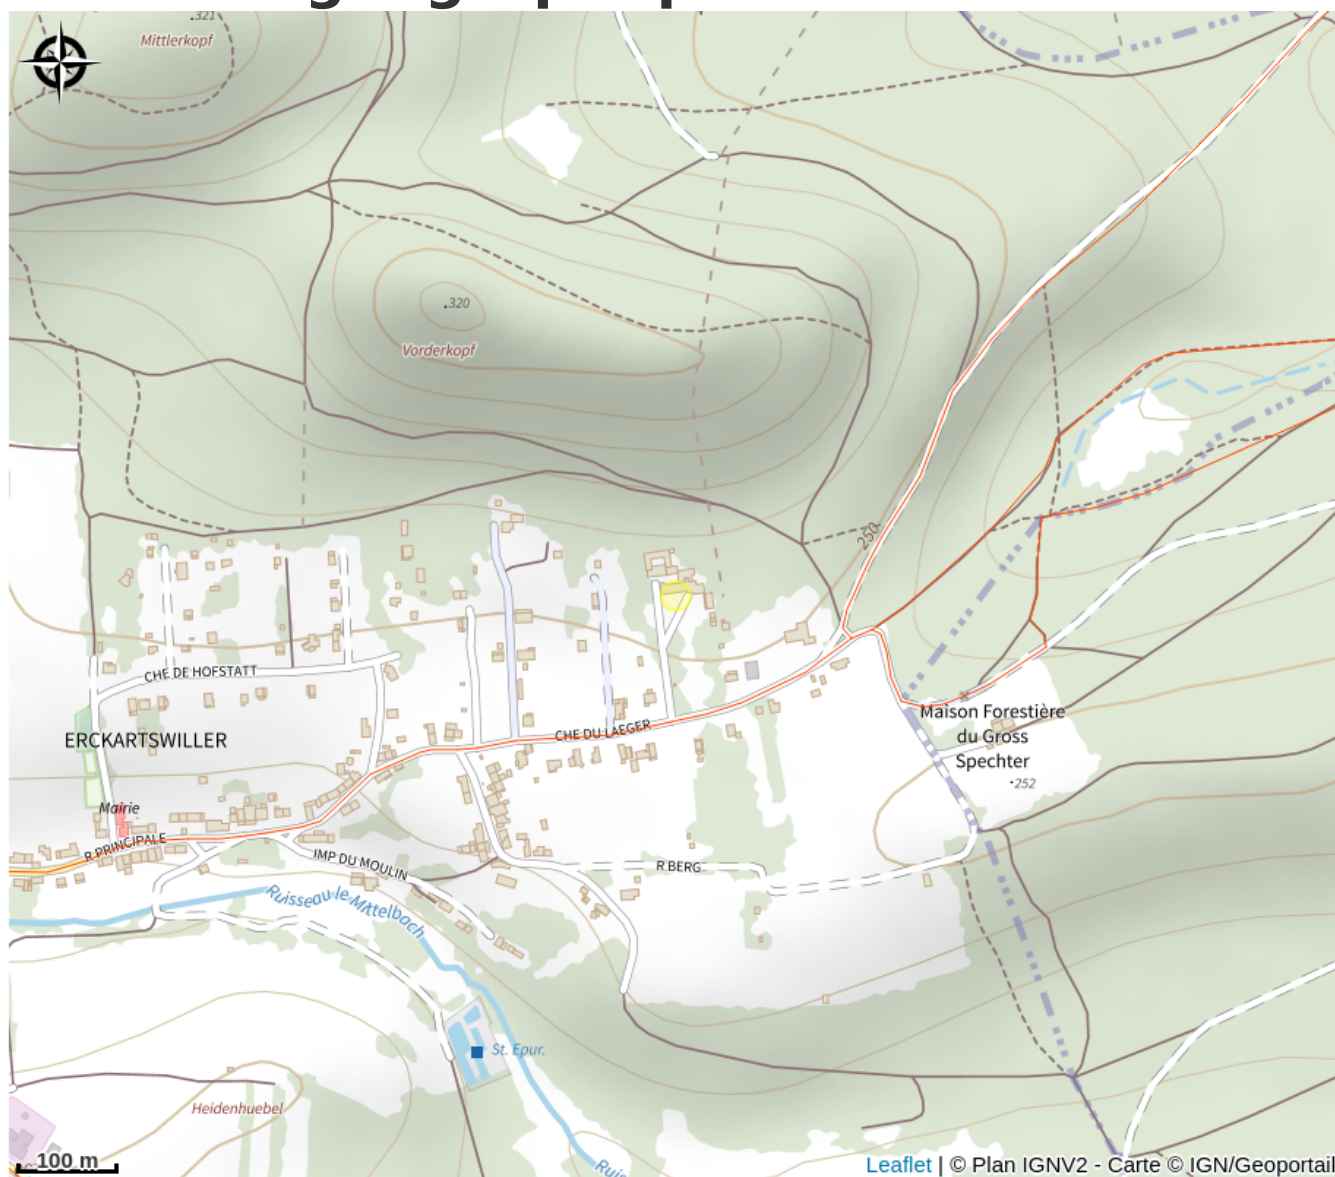

Halte gourde - Centre de vacances Théodore Monod

Pays de la Petite Pierre

Crédit : (c)CentreThéodoreMonod

Infos pratiques

Catégorie : Haltes Gourde

Description

Horaires pouvant varier

Situation géographique

Toutes les informations pratiques

Contact

9 Chemin du Laeger
67290 Erckartswiller
<https://vacances.fondation-sonnenhof.org/>