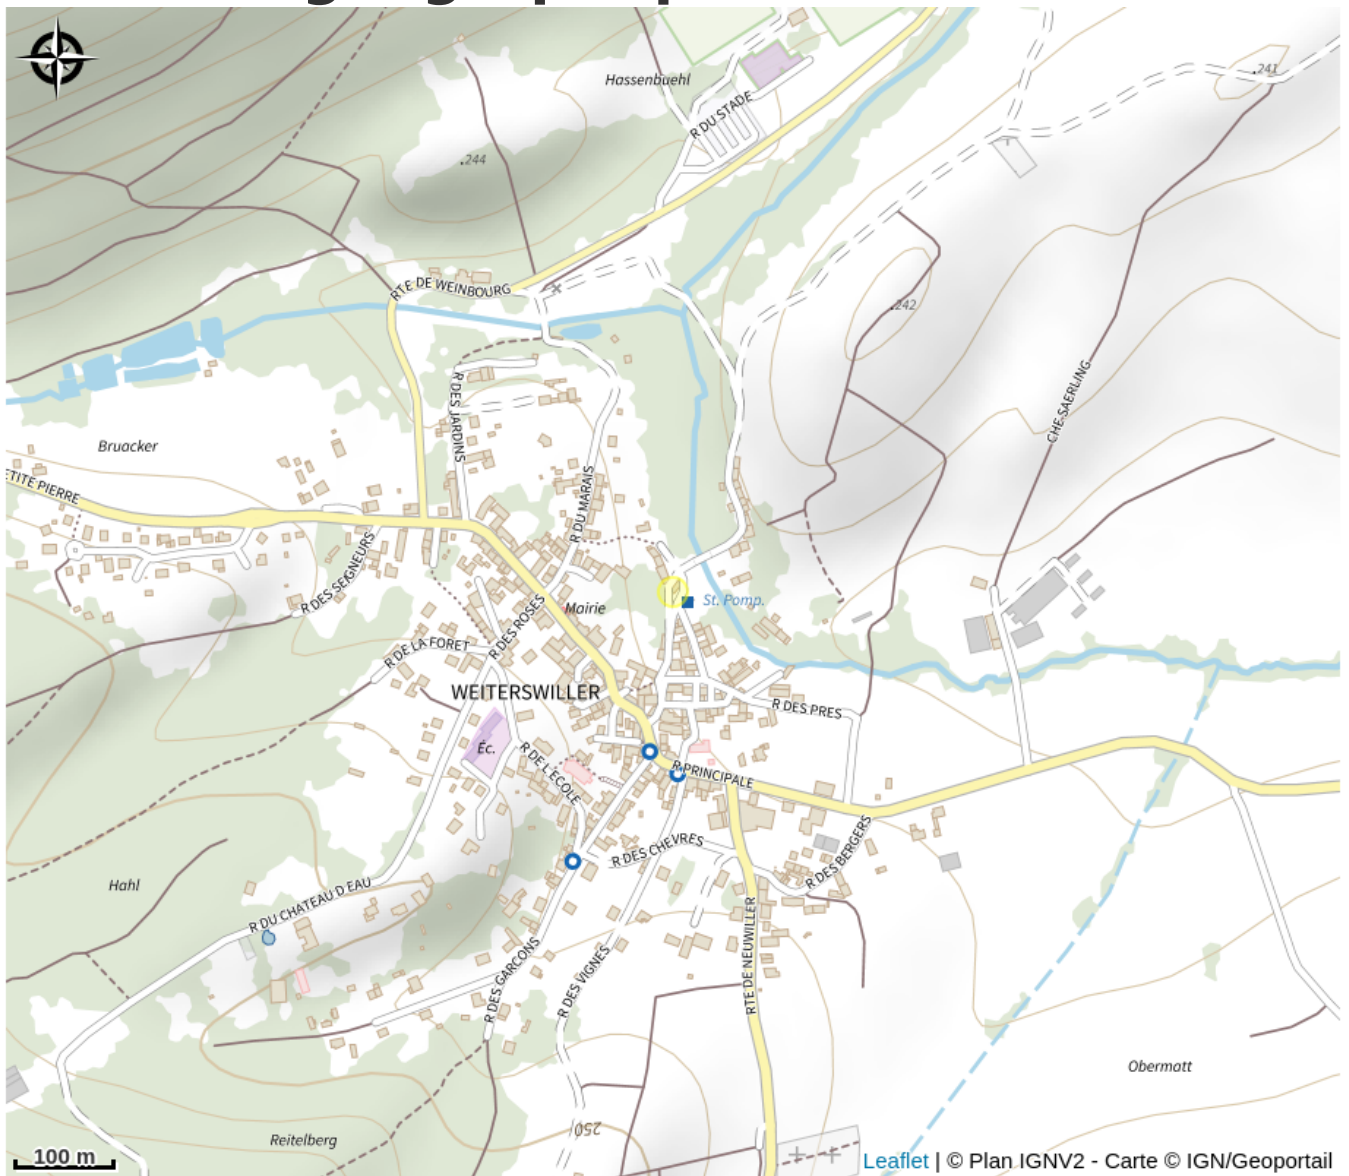

Halte gourde - L'Arbocal

Pays de Hanau

Crédit : L'arbocal

Infos pratiques

Catégorie : Haltes Gourde

Description

ROBINET EXTERIEUR

Robinet d'eau du réseau à gauche de la porte d'entrée

Situation géographique

Toutes les informations pratiques

Contact

11 rue du soleil
67340 Weiterswiller
Tél. : 03 88 70 89 94
Tél. : 0673466857
contact@arbocal.eu
<http://www.arbocal.eu>