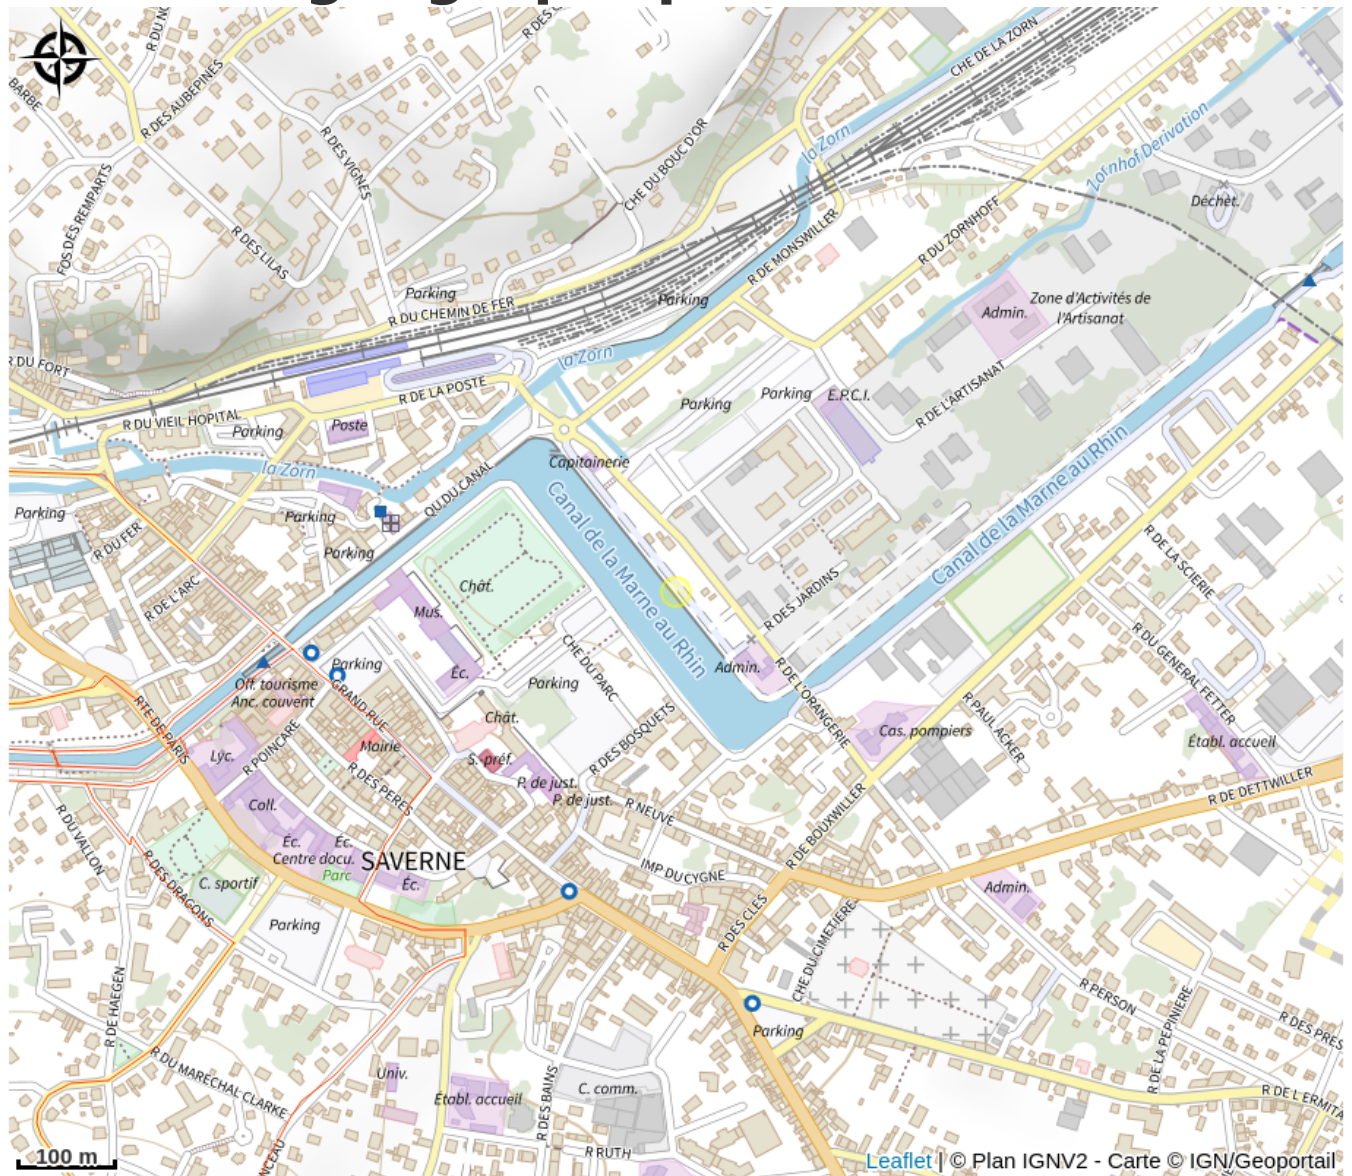

Situation géographique