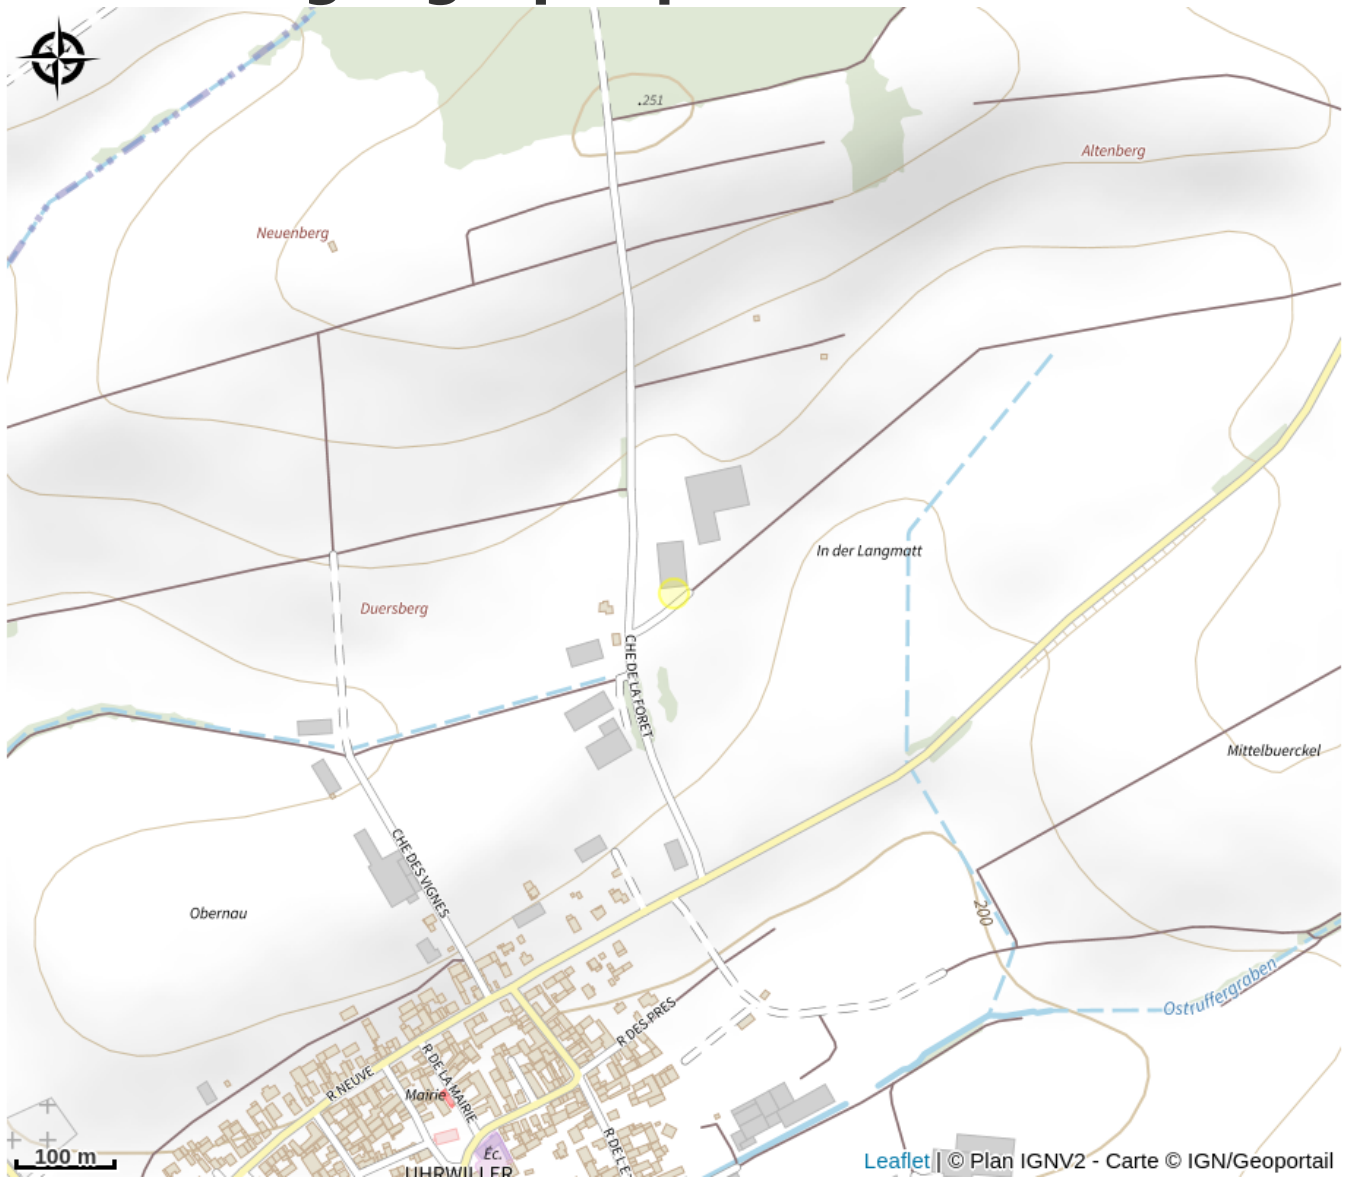

# Halte Gourde - Domaine des bufflones

Val de Moder

Crédit : PNRVN

## Infos pratiques

Catégorie : Haltes Gourde

# Description

Horaires d'ouverture : 8h-18h

# Situation géographique