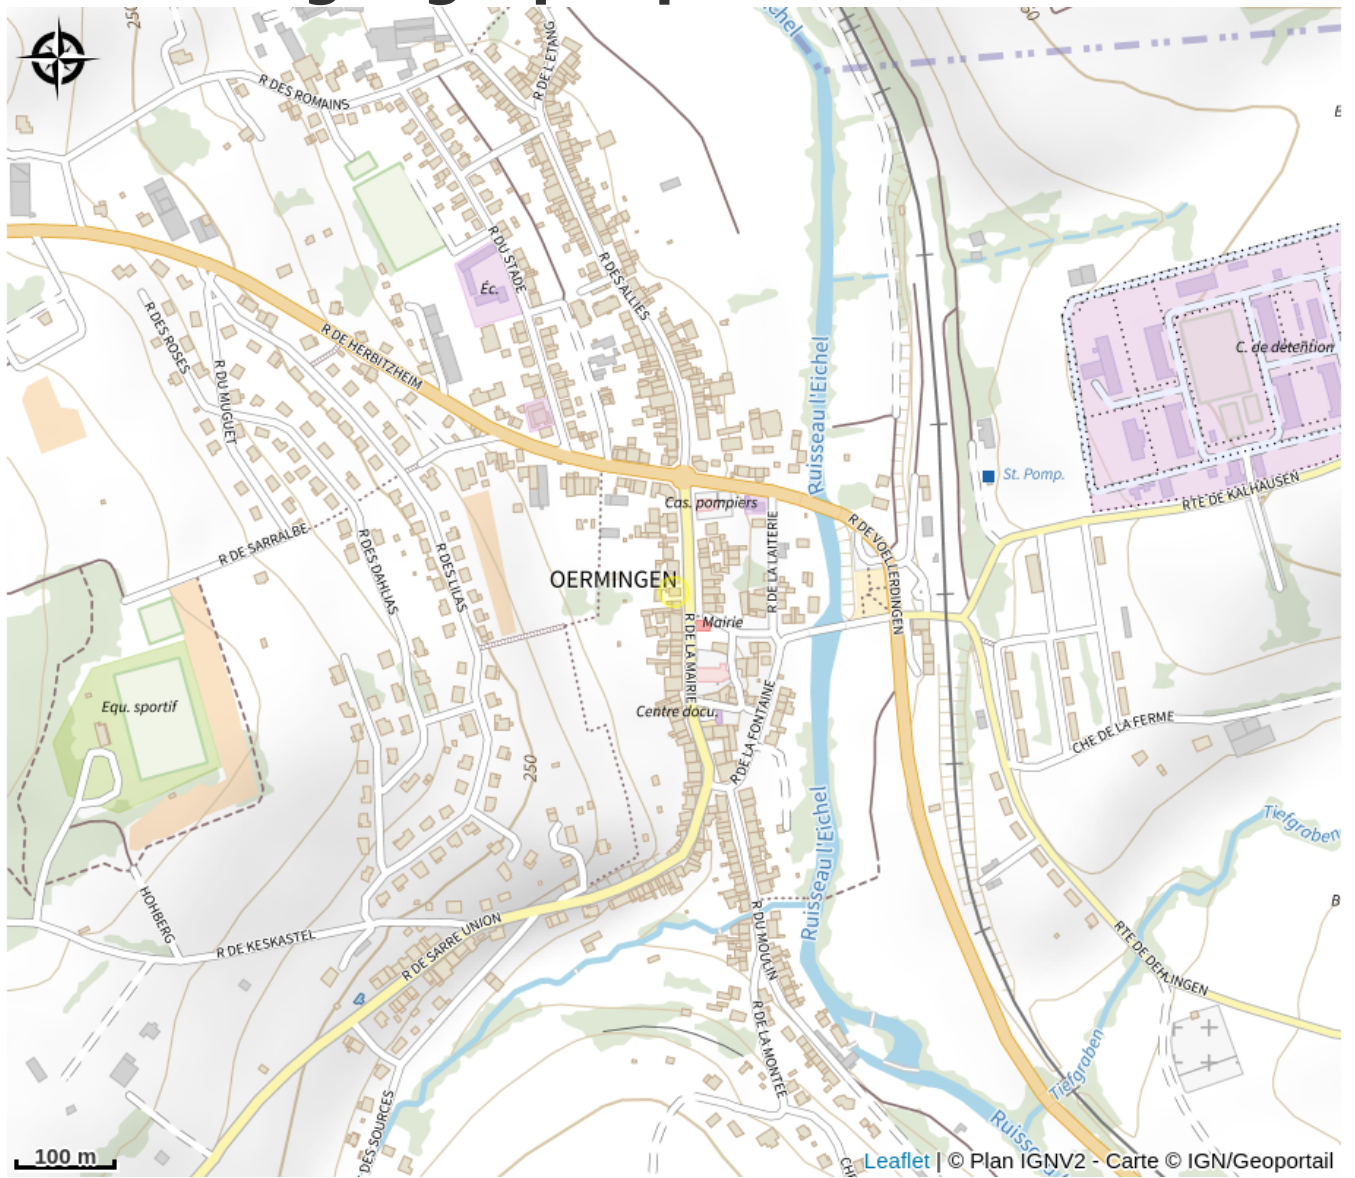

Halte gourde - Brasserie La Bossue

Pays de Sarre Union

Crédit : (c)BrasserieLaBossue

Infos pratiques

Catégorie : Haltes Gourde

Description

aux horaires d'ouverture de la brasserie

Situation géographique

Toutes les informations pratiques

Contact

21 rue de la mairie

67970 Oermingen

[https://www.facebook.com/](https://www.facebook.com/BrasserieLaBossue/?locale=fr_FR)

[BrasserieLaBossue/?locale=fr_FR](https://www.facebook.com/BrasserieLaBossue/?locale=fr_FR)