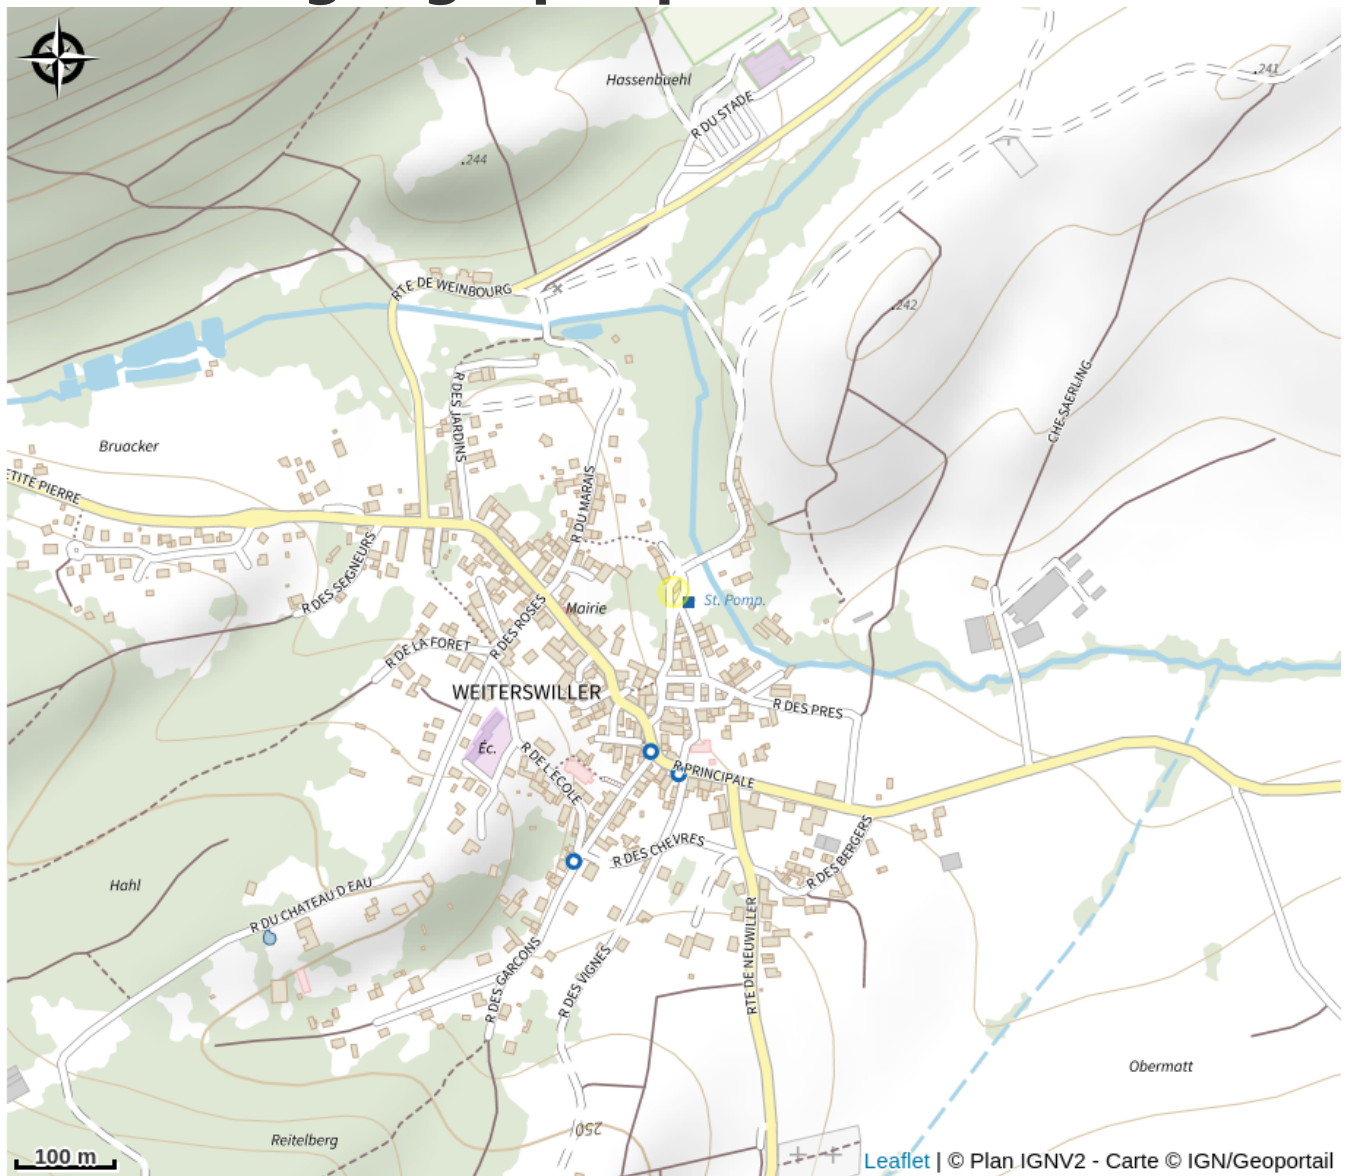

Halte gourde - L'Arbocal

Pays de Hanau

Crédit : L'arbocal

Infos pratiques

Catégorie : Haltes Gourde

Description

ROBINET EXTERIEUR

Robinet d'eau du réseau à gauche de la porte d'entrée

Situation géographique

Toutes les informations pratiques

Contact

11 rue du soleil
67340 Weiterswiller
Tél. : 03 88 70 89 94
Tél. : 0673466857
contact@arbocal.eu
<http://www.arbocal.eu>