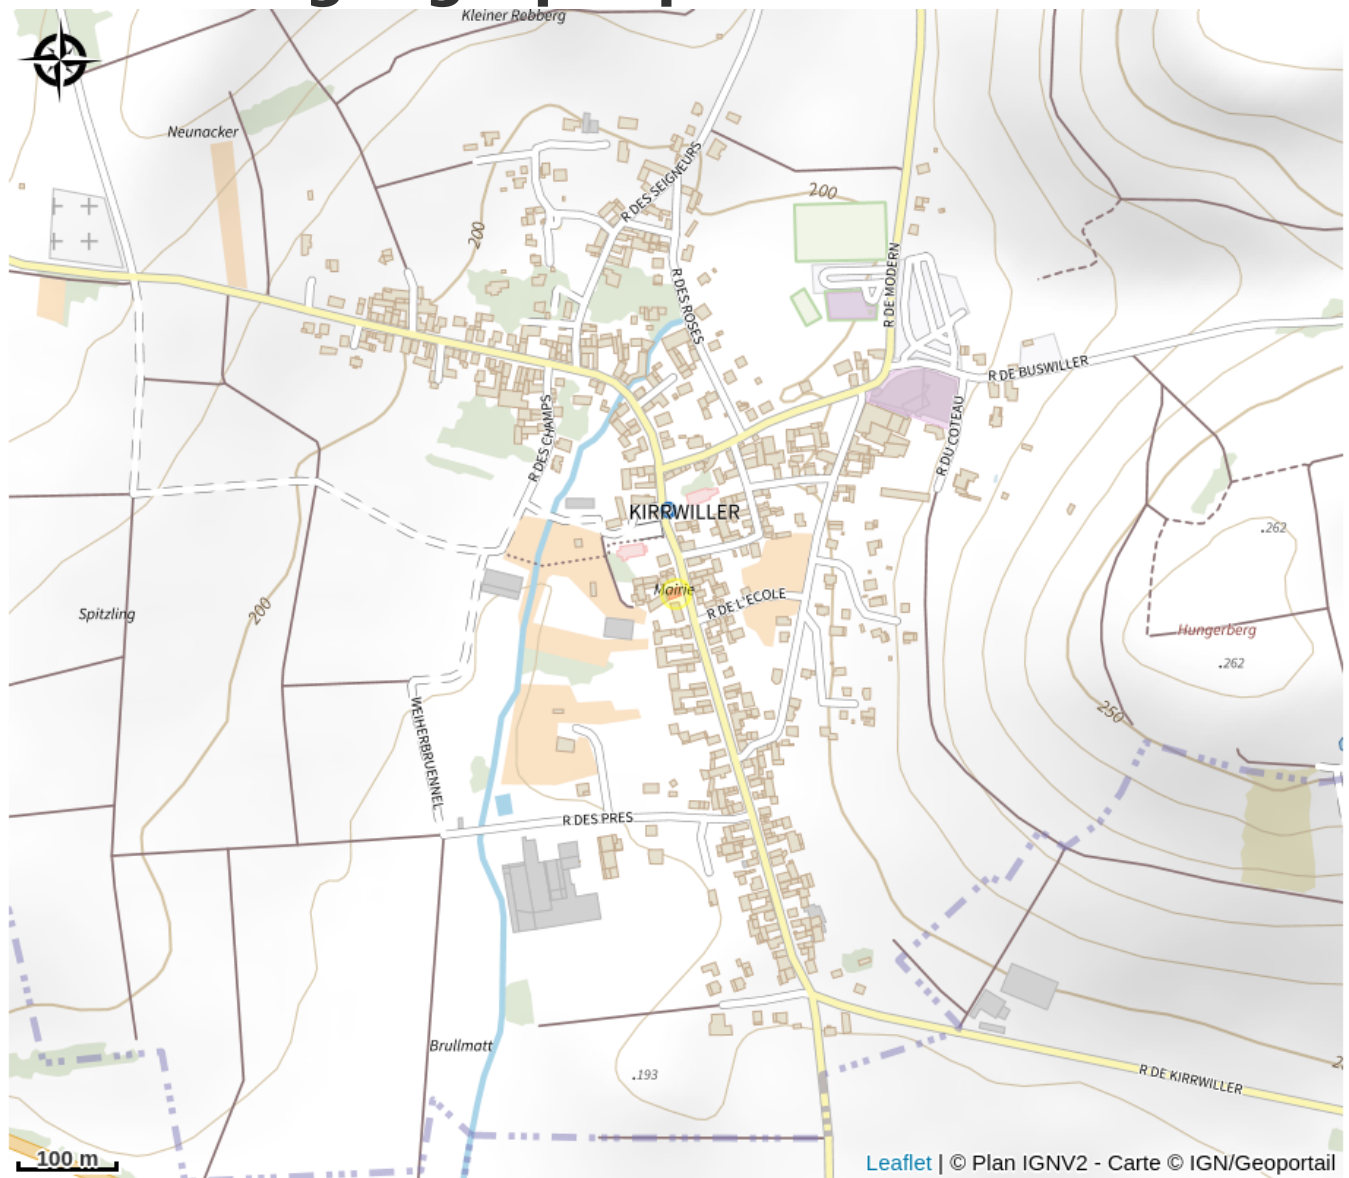

# Halte gourde - Mairie de Kirrwiller

Pays de Hanau

Crédit : Kirrwiller

## Infos pratiques

Catégorie : Haltes Gourde

# Description

Robinet en intérieur accessible aux horaires de la Mairie :  
lundi, mardi, mercredi et jeudi de 8h à 12h30

# Situation géographique