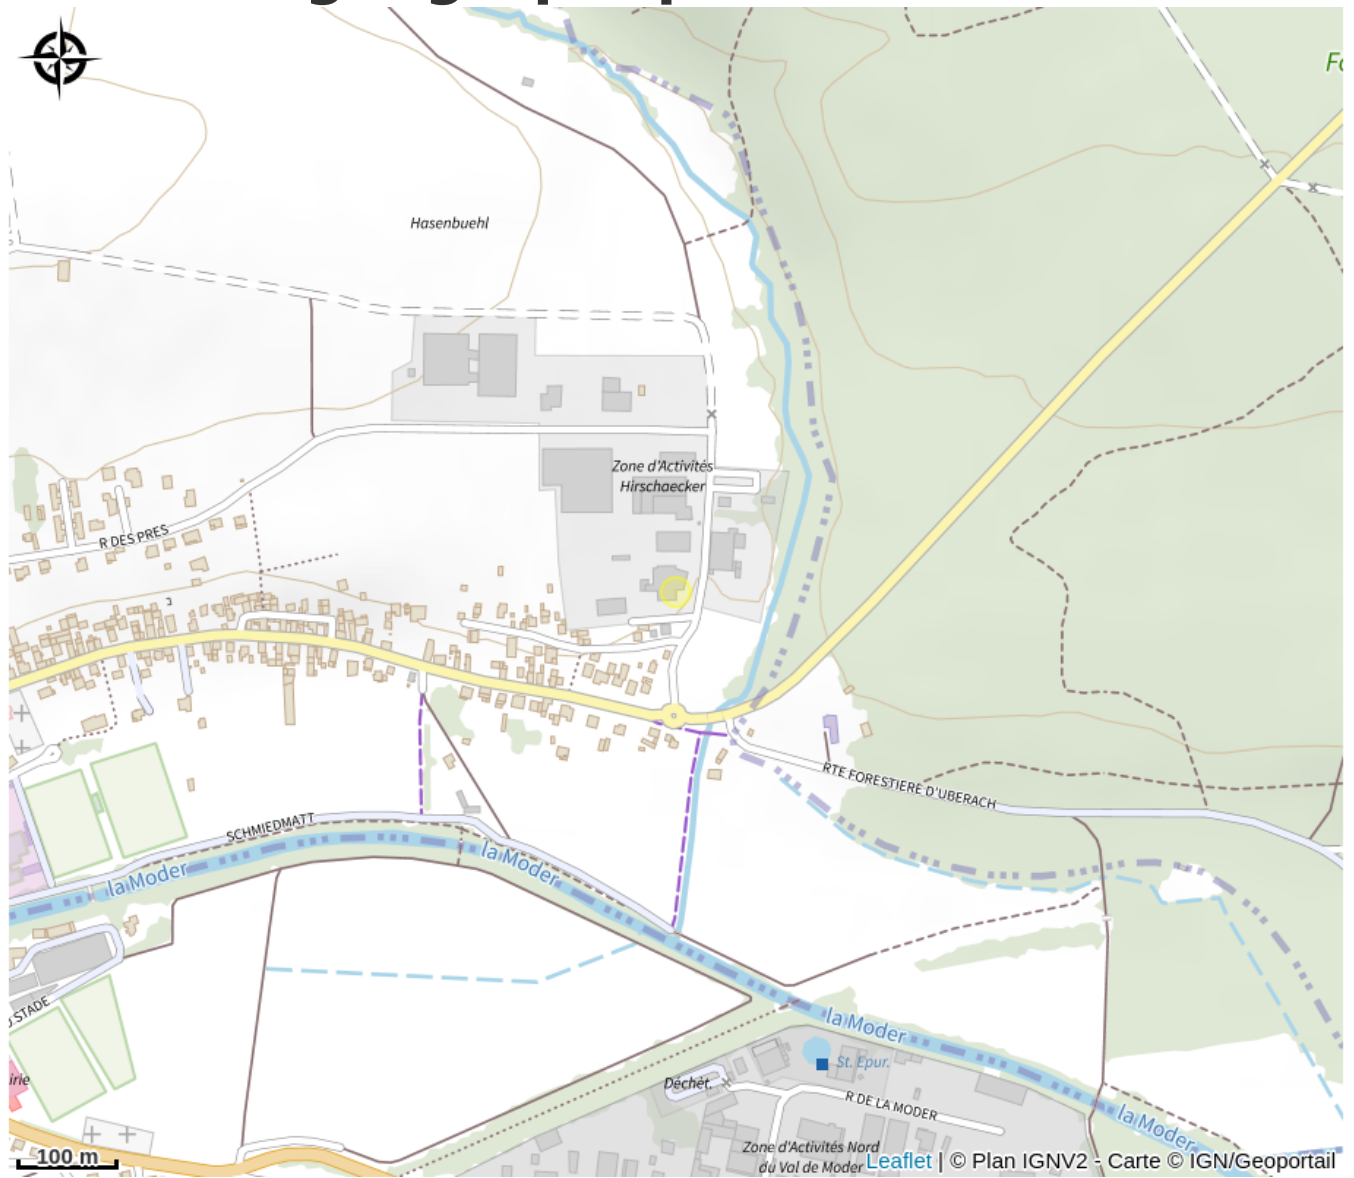

Halte gourde - Brasserie Uberach

Val de Moder

Crédit : PNRBV

Infos pratiques

Catégorie : Haltes Gourde

Description

10 mètres à gauche de la porte d'entrée ou point d'eau et toilettes à l'intérieur aux heures d'ouverture

Situation géographique

Toutes les informations pratiques

Contact

5 rue du cerf
67350 Val de Moder

Tél. : 0388070777

Tél. : 0388070777

brasserie.uberach@wanadoo.fr

<http://brasserie-uberach.fr>