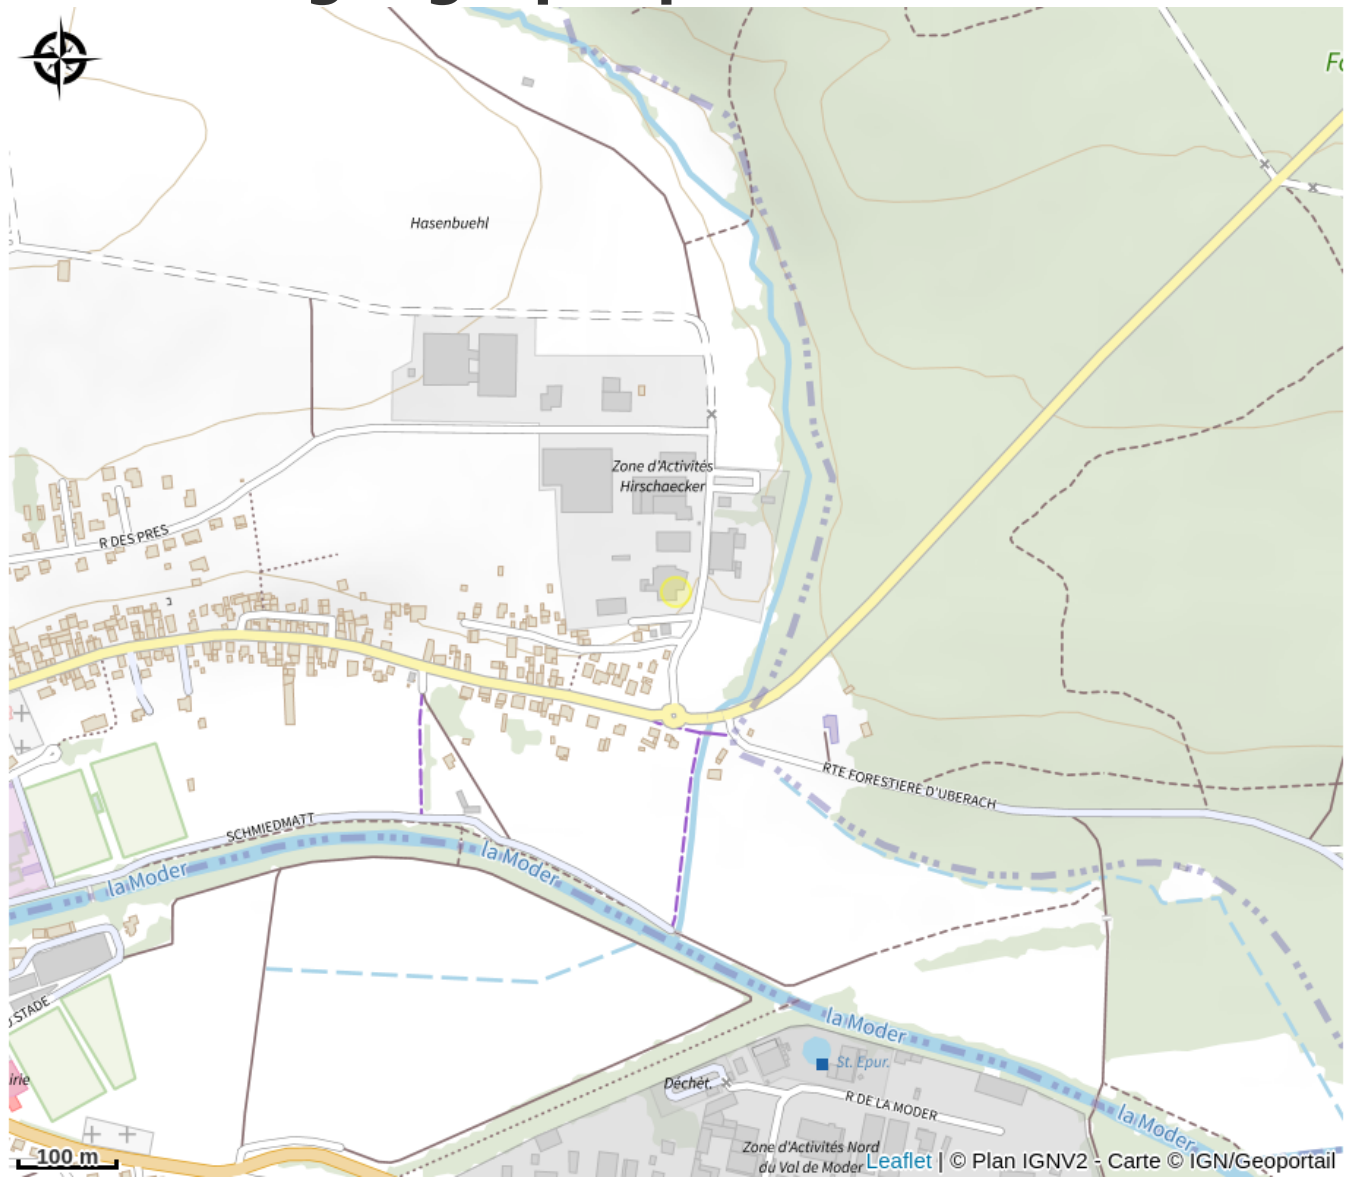

# Halte gourde - Brasserie Uberach

Val de Moder

Crédit : PNRBV

## Infos pratiques

Catégorie : Haltes Gourde

# Description

10 mètres à gauche de la porte d'entrée ou point d'eau et toilettes à l'intérieur aux heures d'ouverture

# Situation géographique