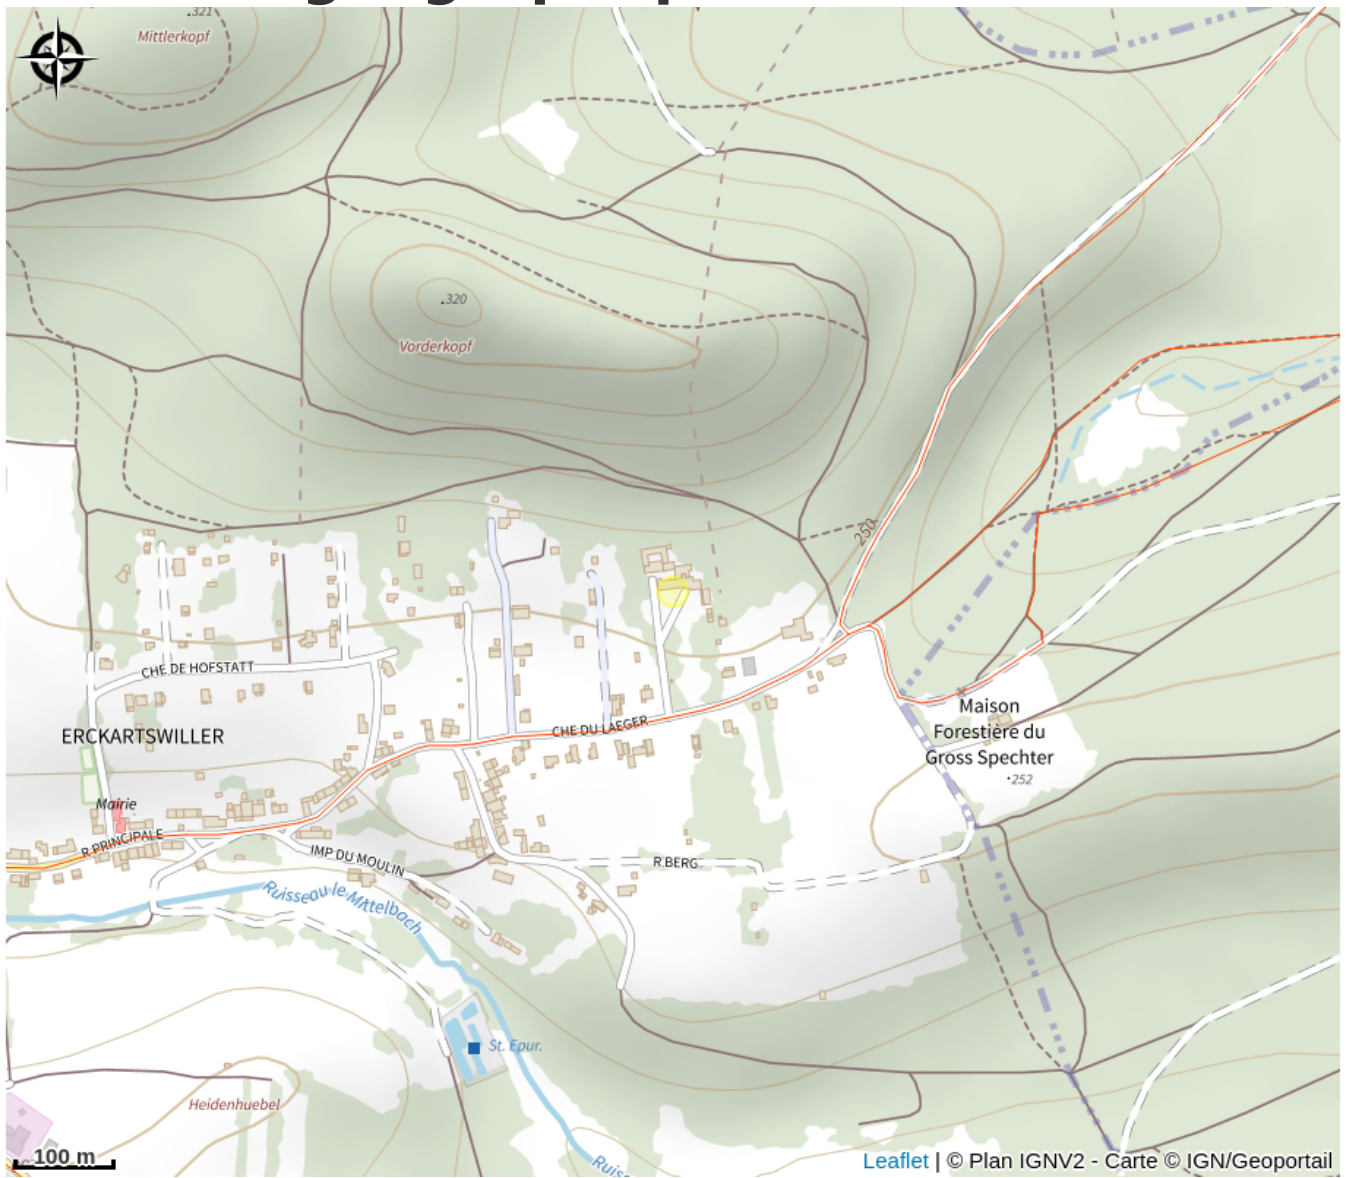

# Halte gourde - Centre de vacances Théodore Monod

Pays de la Petite Pierre

Crédit : (c)CentreThéodoreMonod

## Infos pratiques

Catégorie : Haltes Gourde

# Description

Horaires pouvant varier

# Situation géographique