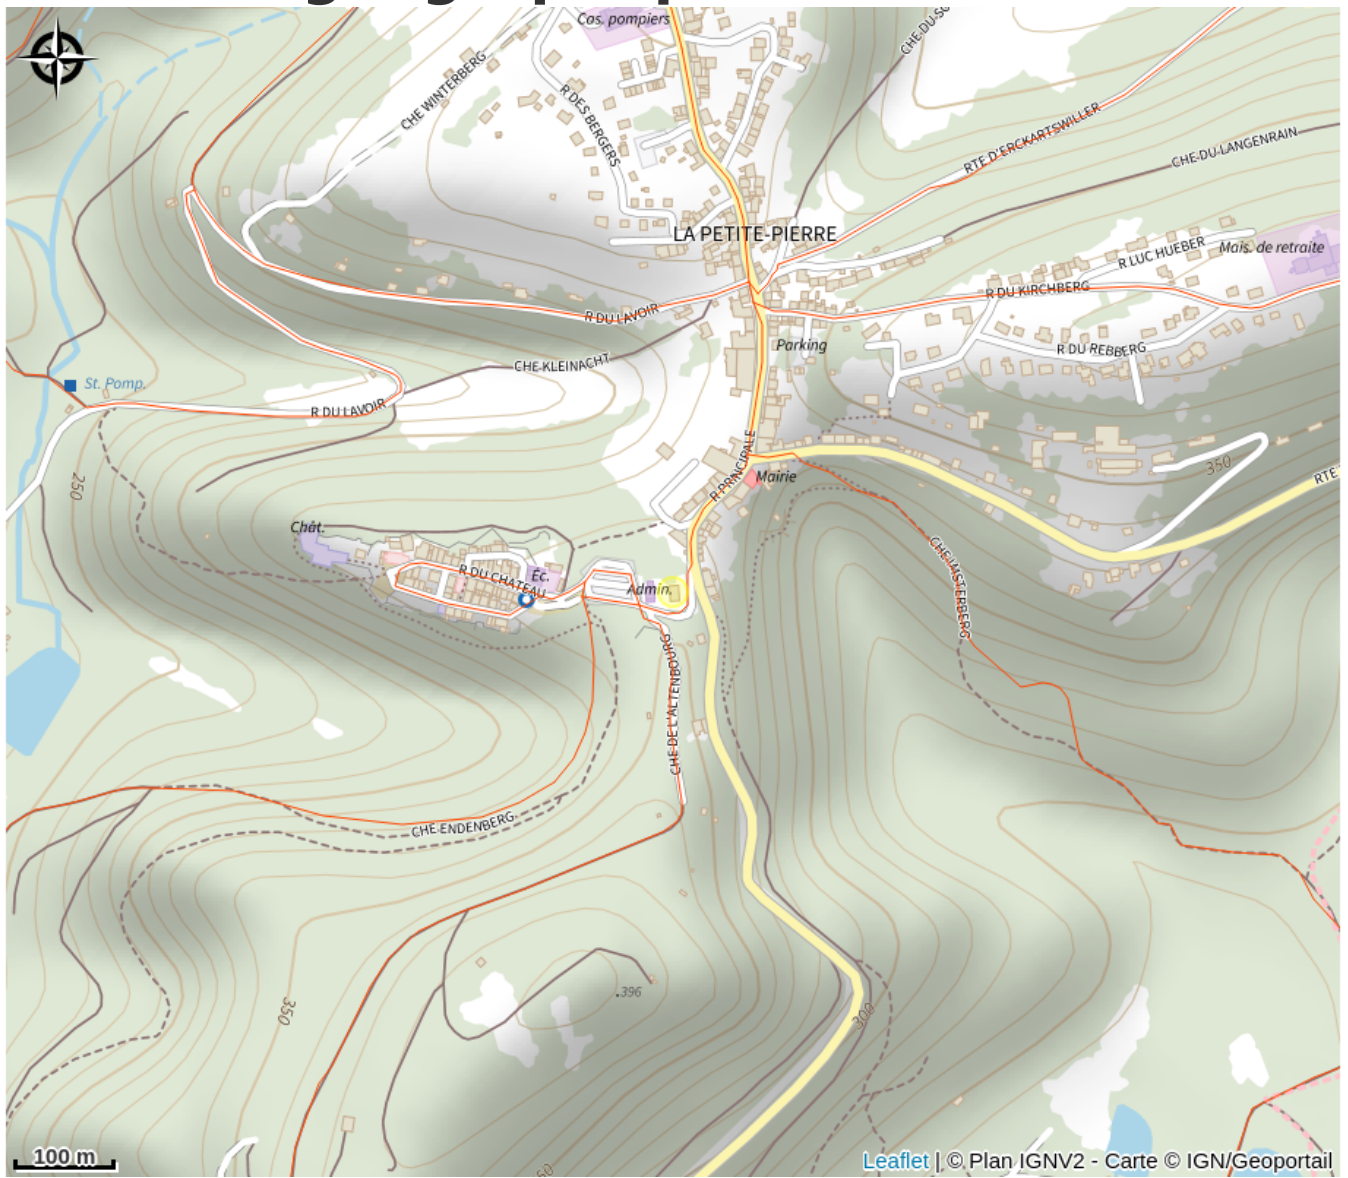

Halte gourde - Traces Vosges du Nord

Pays de la Petite Pierre

Crédit : (c)OTHLP

Infos pratiques

Catégorie : Haltes Gourde

Description

Horaires pouvant varier

Situation géographique

Toutes les informations pratiques

Contact

67290 La Petite Pierre

<http://www.tracesvdn.fr>