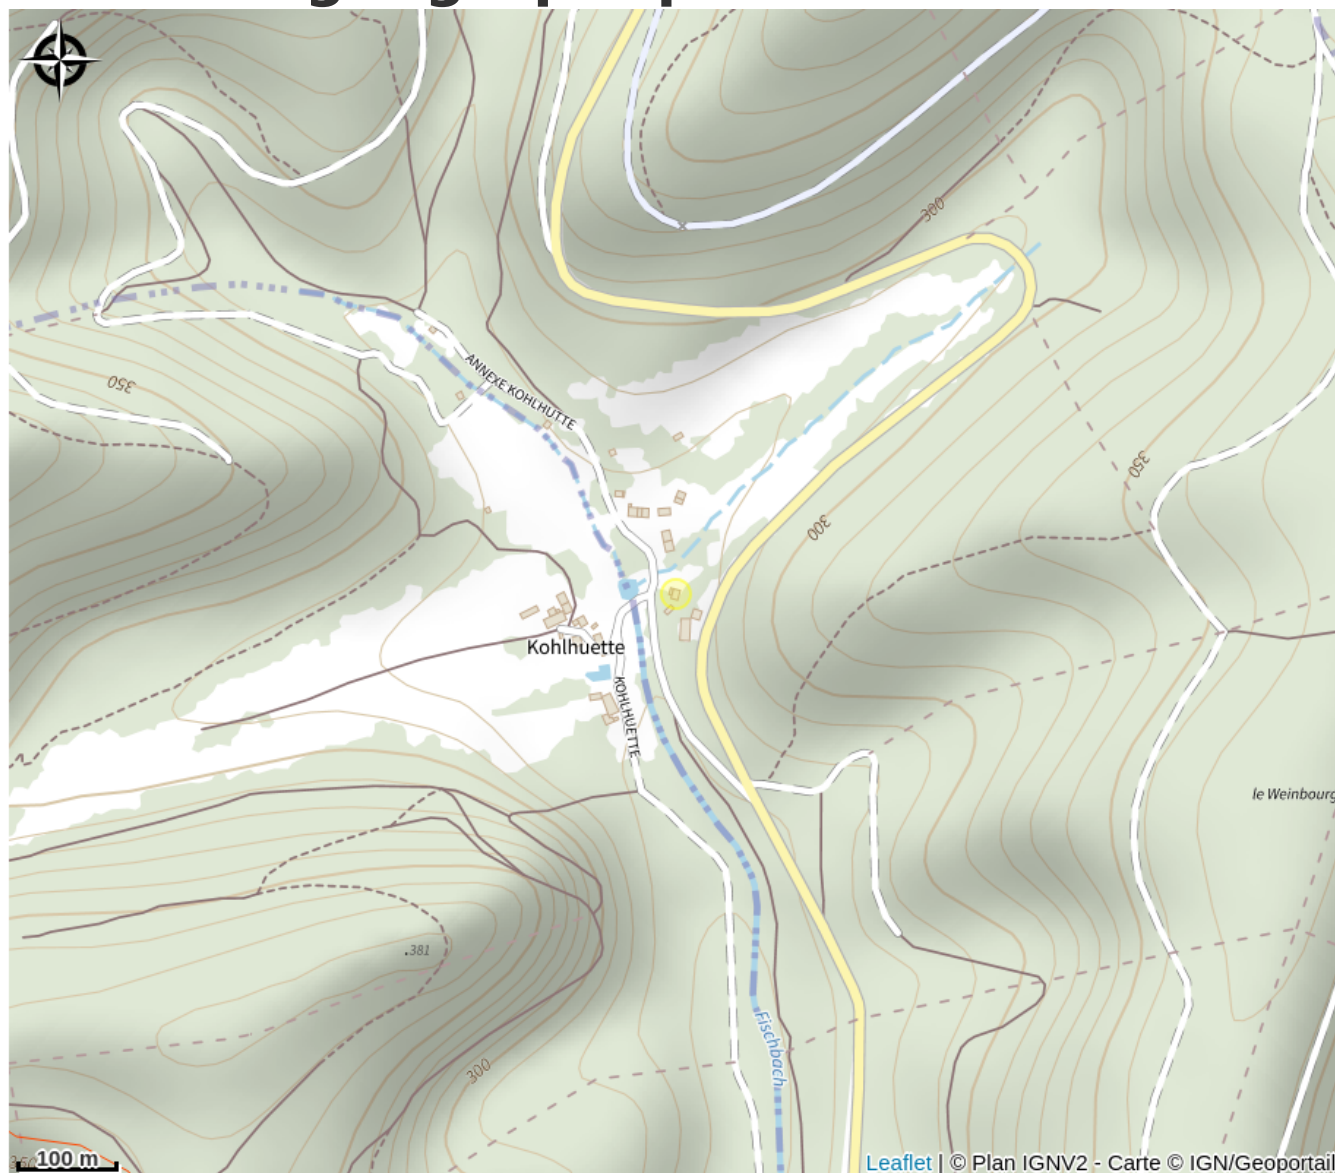

# Halte gourde - L'atelier de Gilou

Pays de la Petite Pierre

Crédit : Halte Gourde

## Infos pratiques

Catégorie : Haltes Gourde

# Description

maison blanche aux volets bleu. point d'eau à l'arrière de la maison sur la terrasse

# Situation géographique