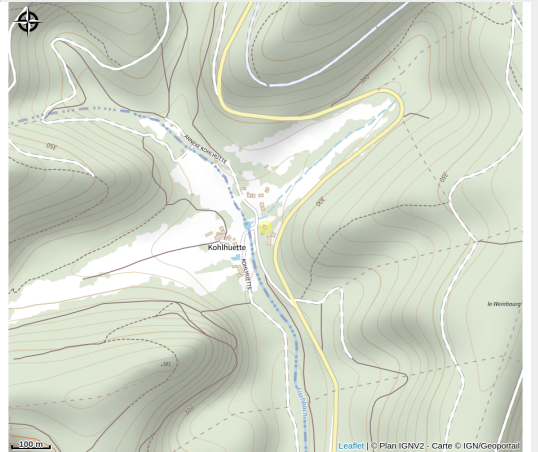

# Halte gourde - L'atelier de Gilou

Pays de la Petite Pierre

Crédit : Halte Gourde

## Infos pratiques

Catégorie : Haltes Gourde

# Description

maison blanche aux volets bleu. point d'eau à l'arrière de la maison sur la terrasse

# Situation géographique