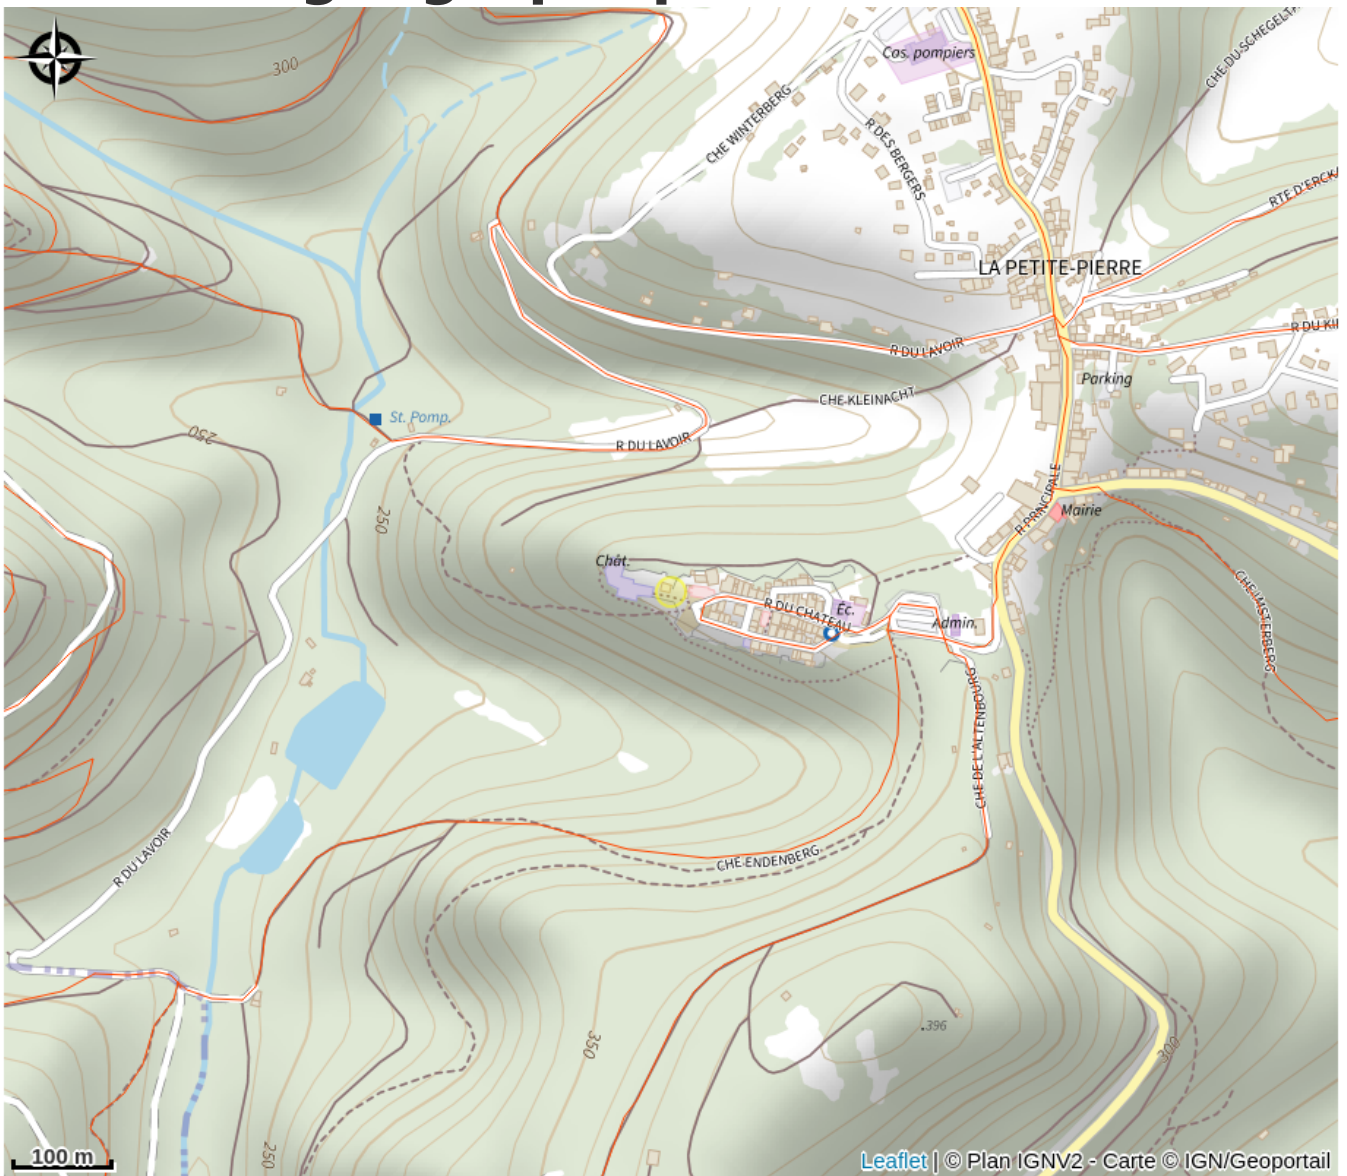

Situation géographique