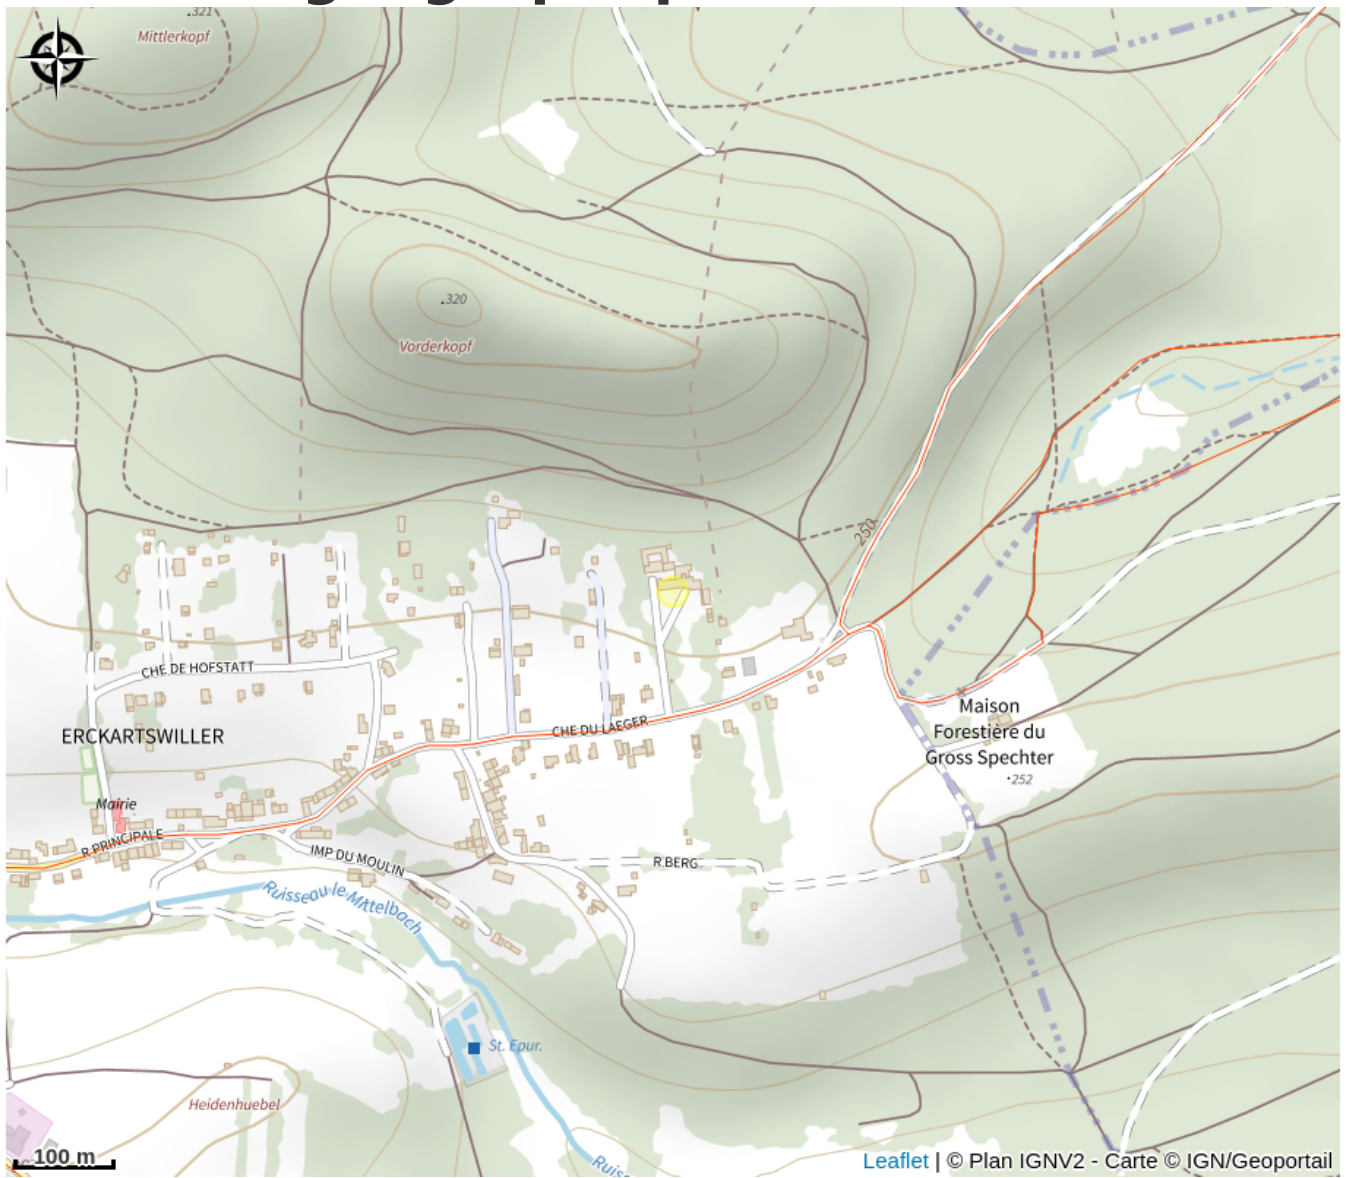

Halte gourde - Centre de vacances Théodore Monod

Pays de la Petite Pierre

Crédit : (c)CentreThéodoreMonod

Infos pratiques

Catégorie : Haltes Gourde

Description

Horaires pouvant varier

Situation géographique

Toutes les informations pratiques

Contact

9 Chemin du Laeger

67290 Erckartswiller

<https://vacances.fondation-sonnenhof.org/>