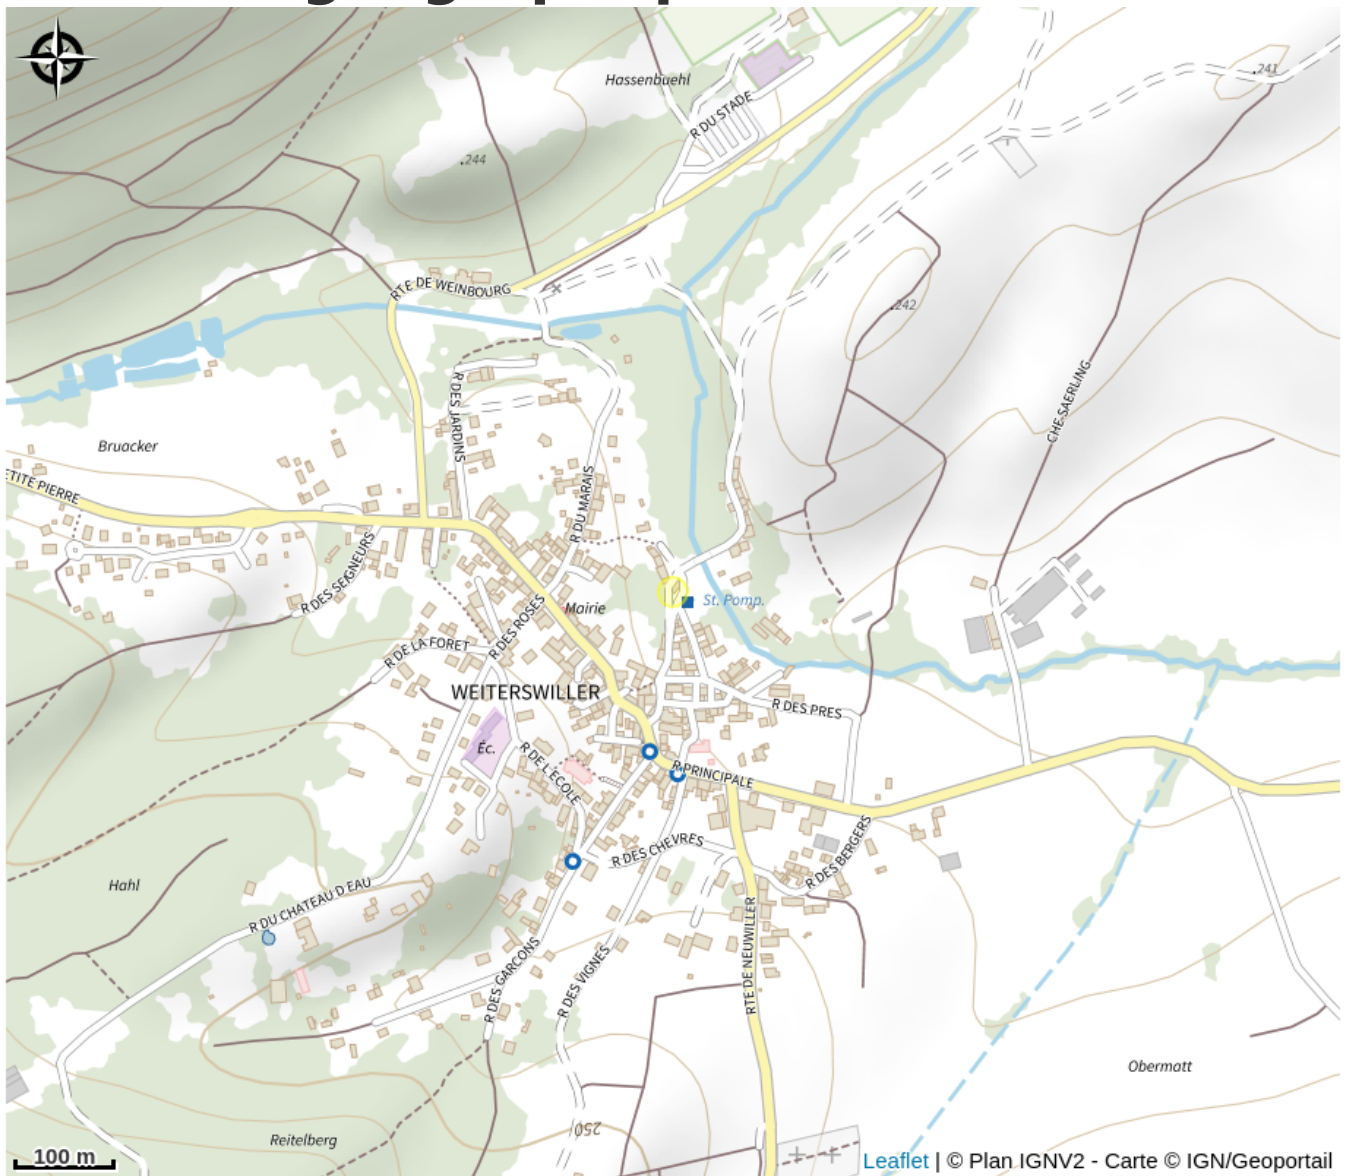

# Halte gourde - L'Arbocal

Pays de Hanau

Crédit : L'arbocal

## Infos pratiques

Catégorie : Haltes Gourde

# Description

ROBINET EXTERIEUR

Robinet d'eau du réseau à gauche de la porte d'entrée

# Situation géographique