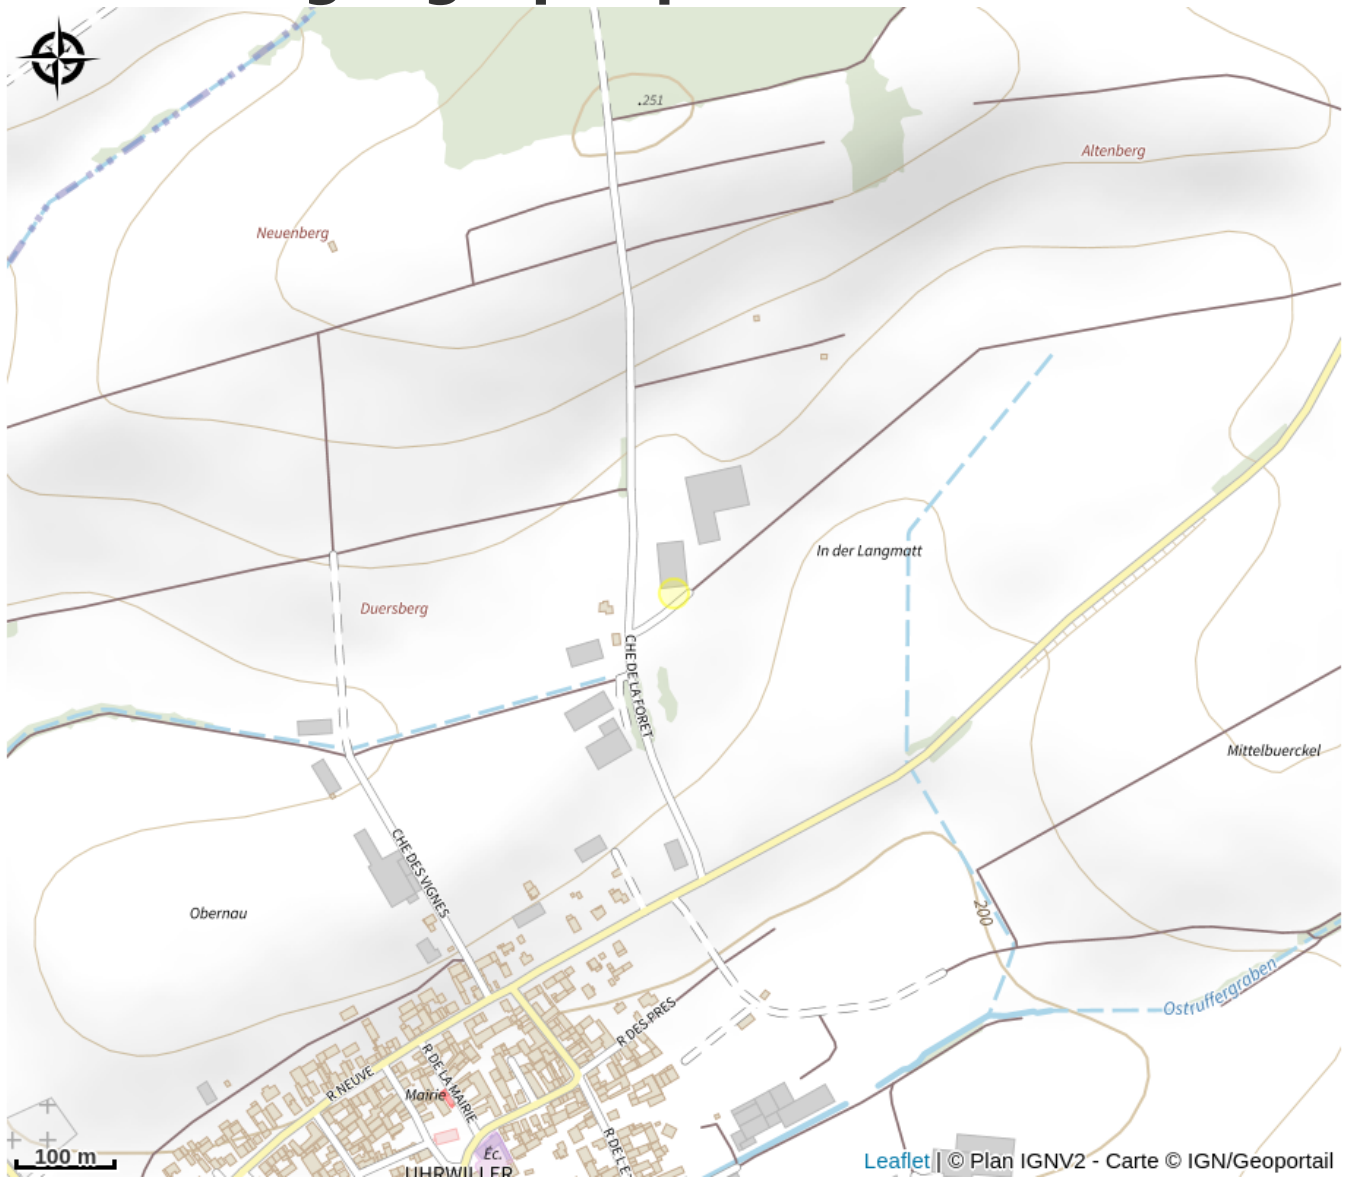

Halte Gourde - Domaine des bufflones

Val de Moder

Crédit : PNRVN

Infos pratiques

Catégorie : Haltes Gourde

Description

Horaires d'ouverture : 8h-18h

Situation géographique