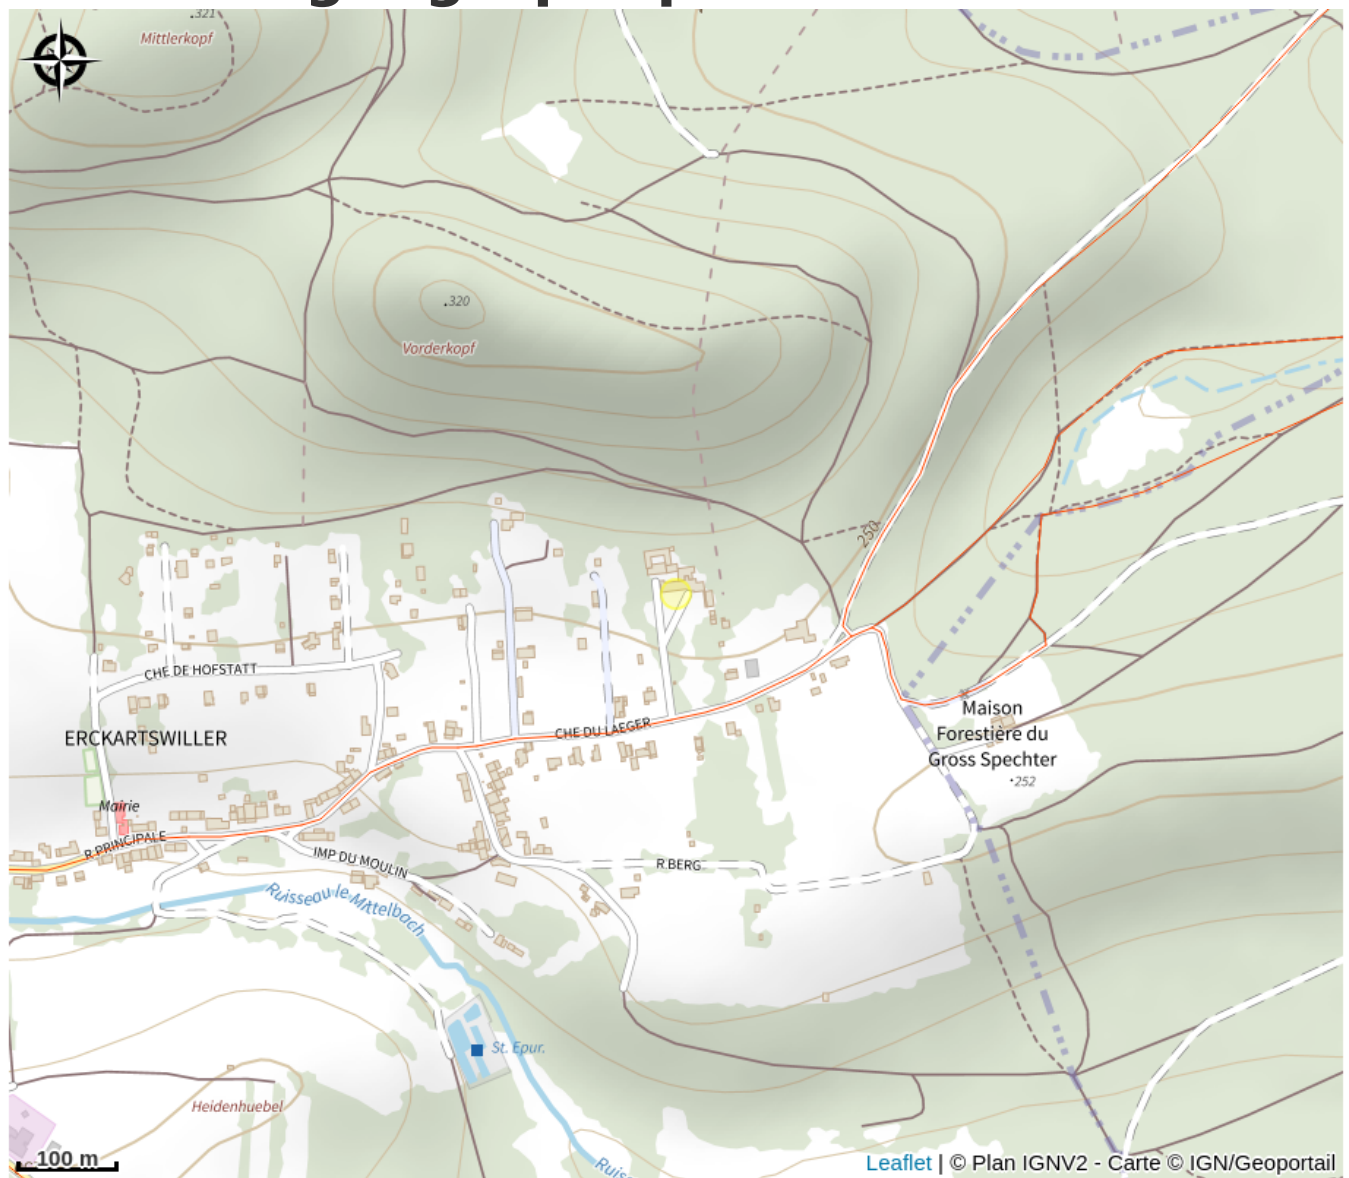

Halte gourde - Centre de vacances Théodore Monod

Pays de la Petite Pierre

Crédit : (c)CentreThéodoreMonod

Infos pratiques

Catégorie : Haltes Gourde

Description

Horaires pouvant varier

Situation géographique

Toutes les informations pratiques

Contact

9 Chemin du Laeger

67290 Erckartswiller

<https://vacances.fondation-sonnenhof.org/>