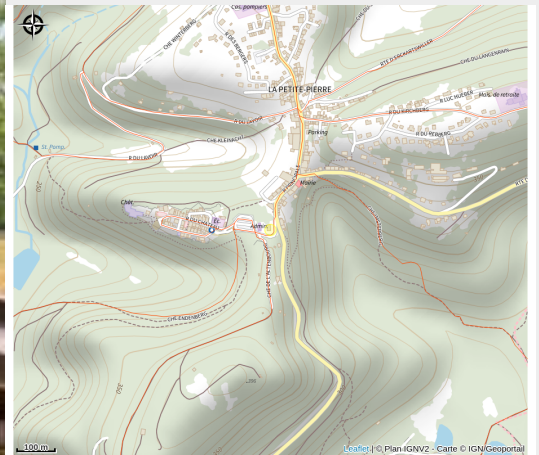

# Halte gourde - Maison des Sports et Loisirs de Nature

Pays de la Petite Pierre

Crédit : (c)OTHLPP

## Infos pratiques

Catégorie : Haltes Gourde

# Description

10h-17h

# Situation géographique