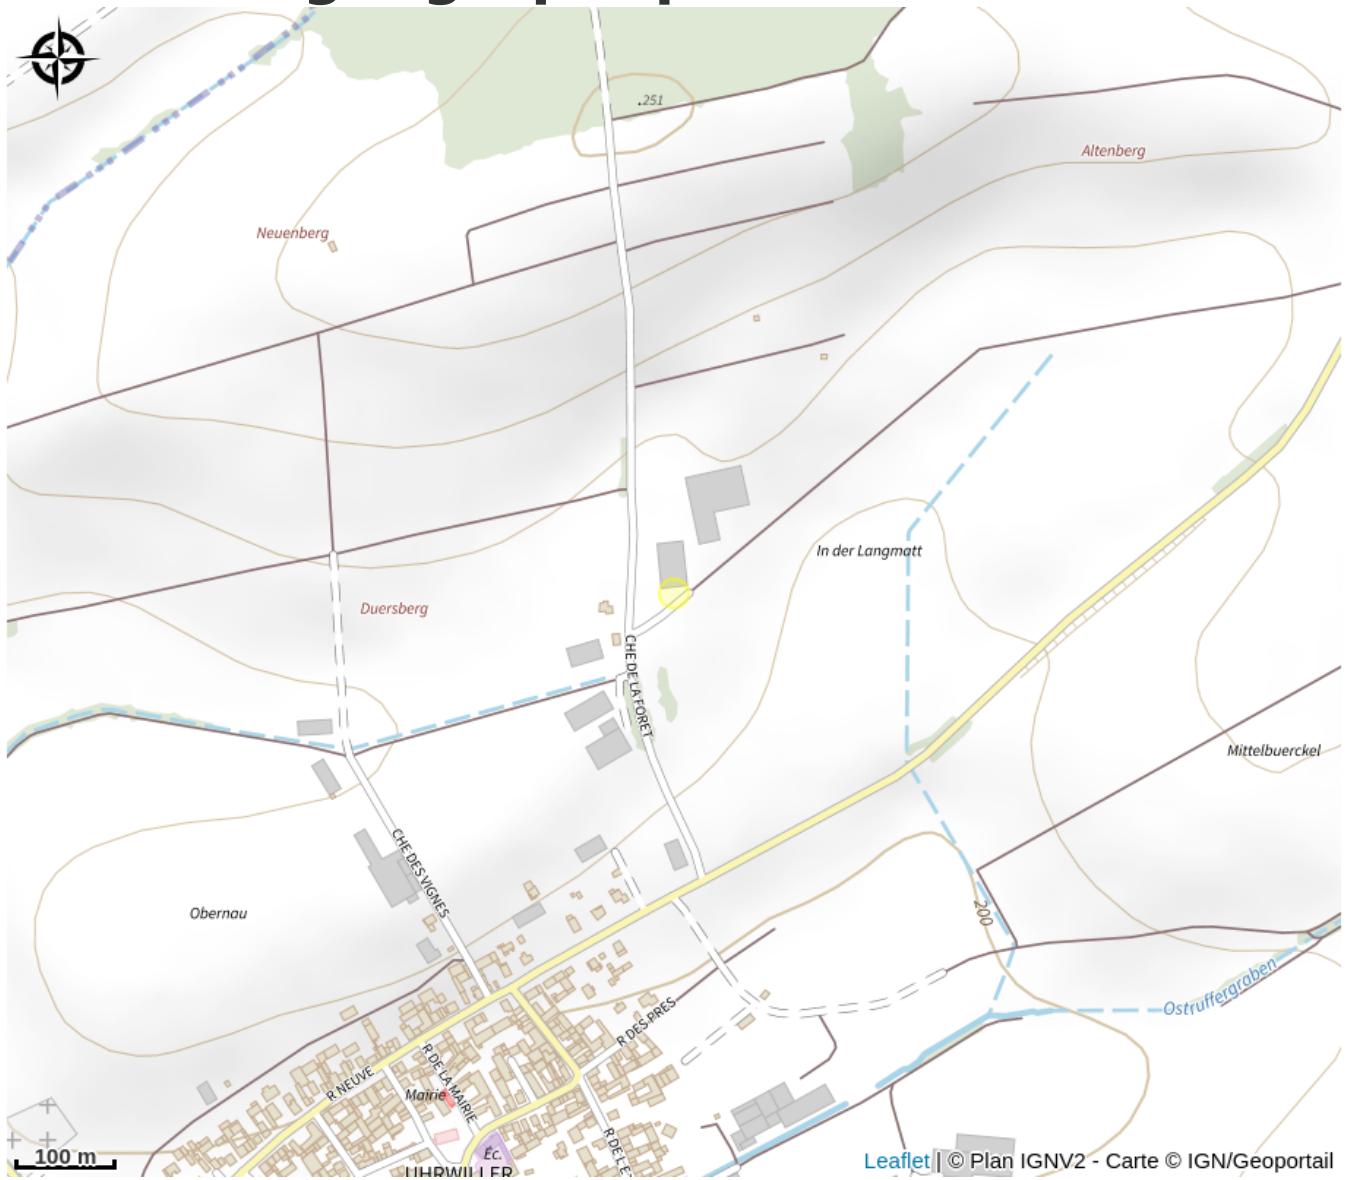

Halte Gourde - Domaine des bufflones

Val de Moder

Crédit : PNRVN

Infos pratiques

Catégorie : Haltes Gourde

Description

Horaires d'ouverture : 8h-18h

Situation géographique