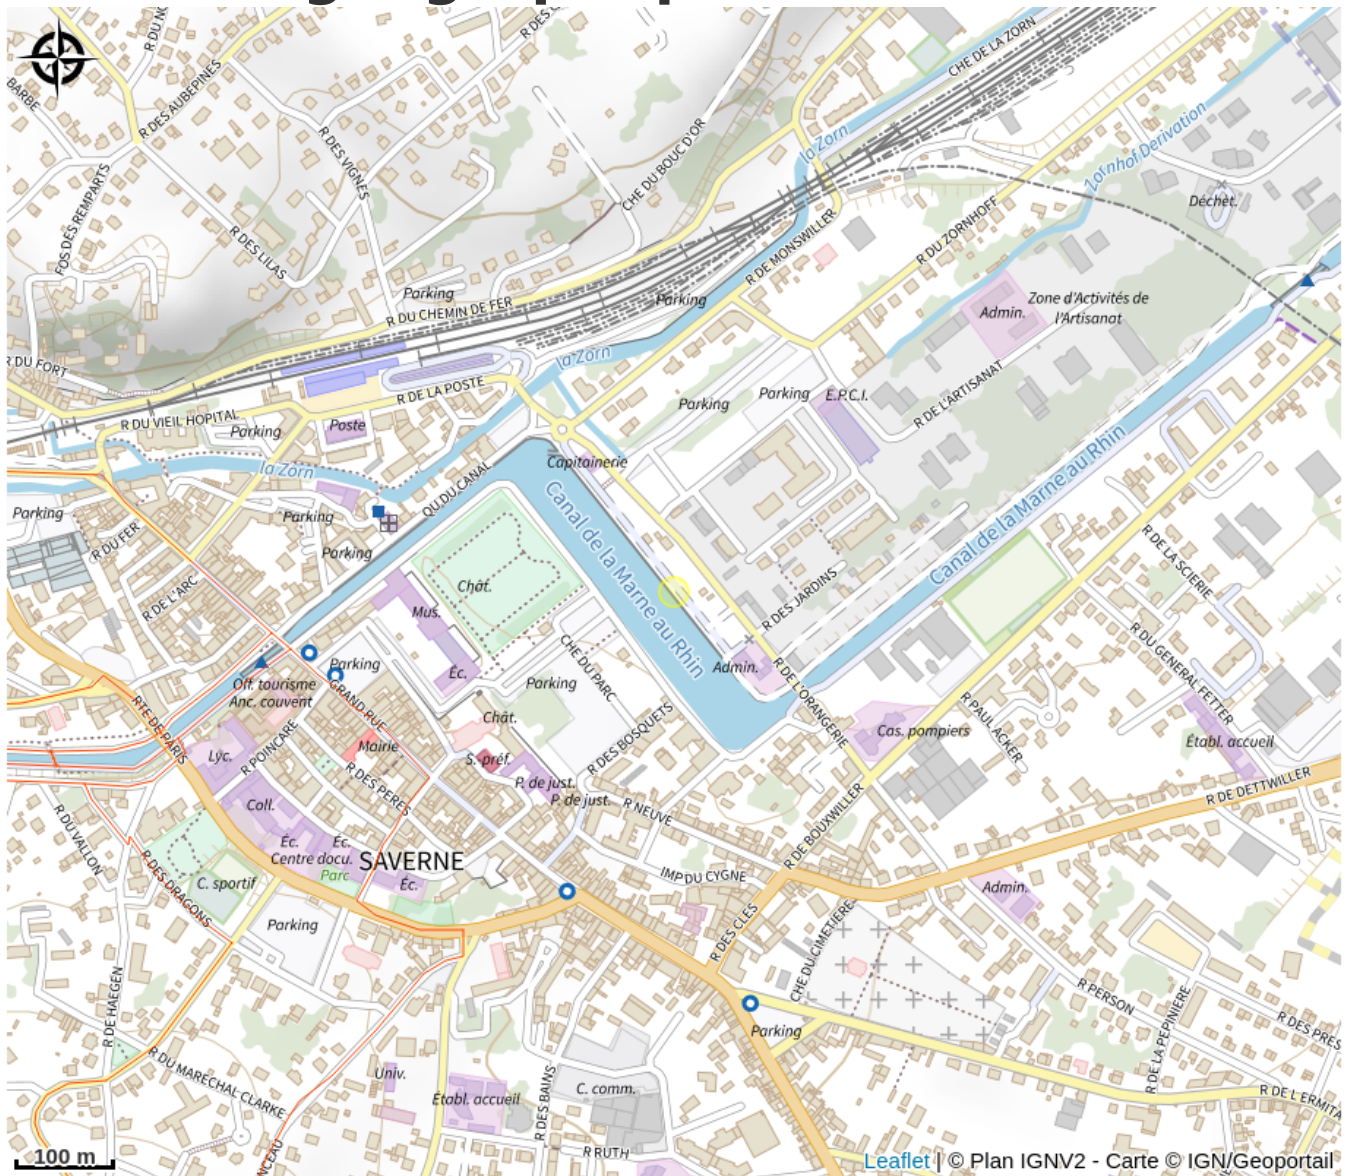

# HALTE GOURDE - Port de Plaisance de Saverne

Région de Saverne

Crédit : Port de Saverne

## Infos pratiques

Catégorie : Haltes Gourde

# Description

A la halte fluviale, face au château des Rohans.  
Fontaine ouverte d'avril à octobre.

# Situation géographique