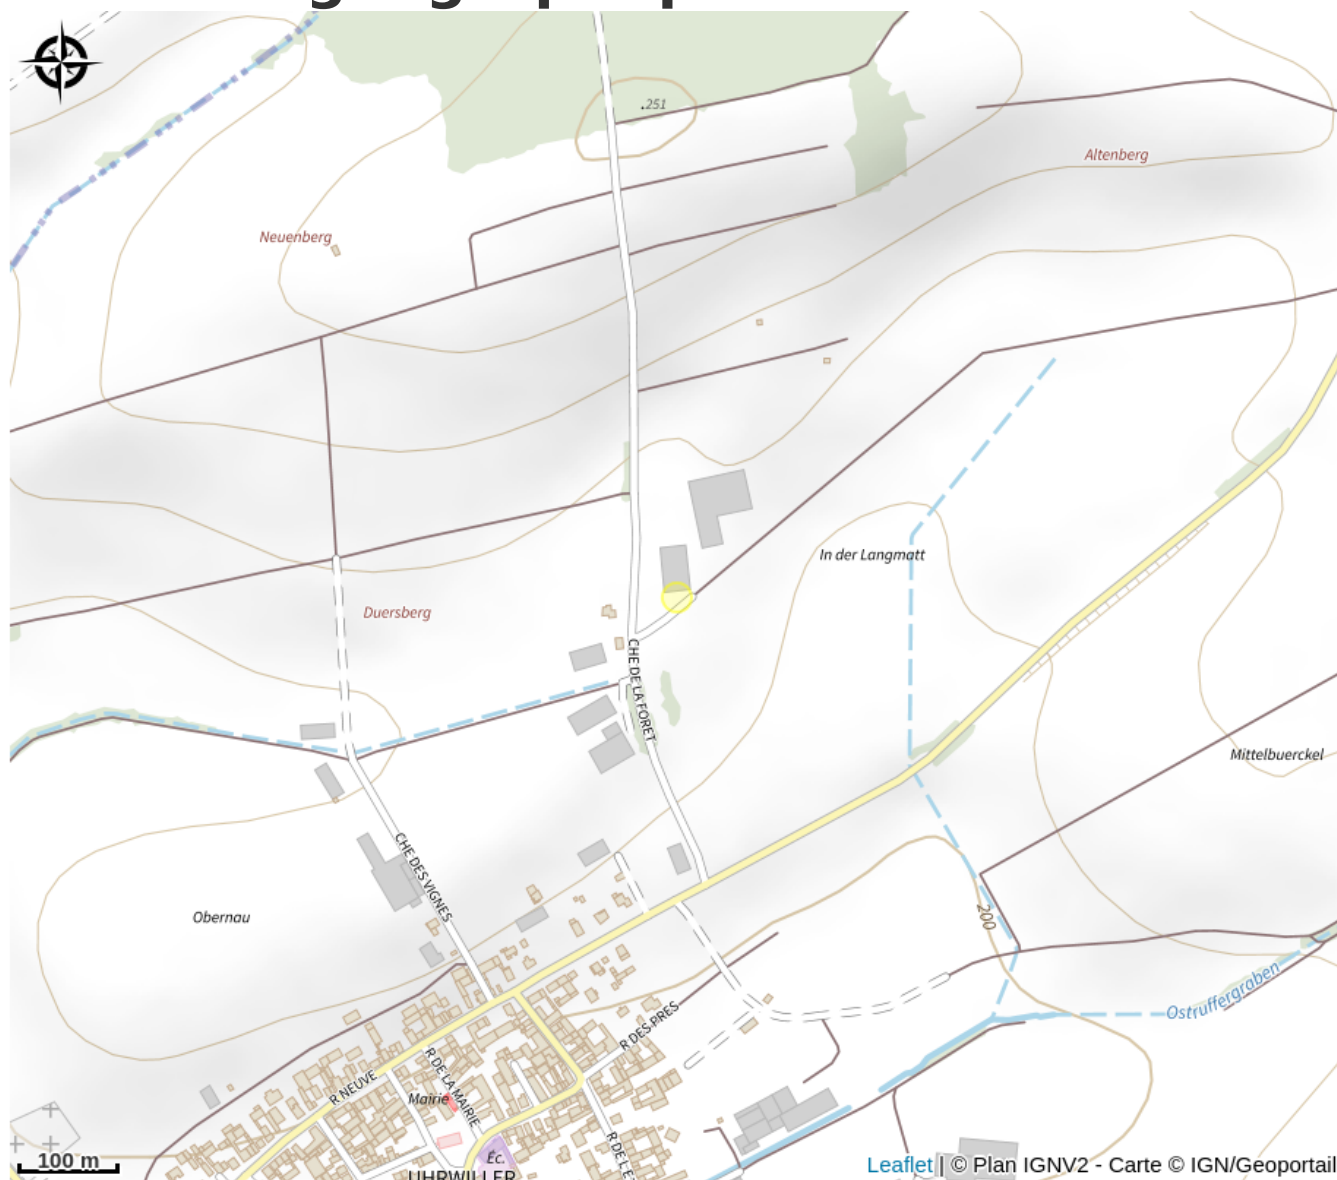

Halte Gourde - Domaine des bufflones

Val de Moder

Crédit : PNRVN

Infos pratiques

Catégorie : Haltes Gourde

Description

Horaires d'ouverture : 8h-18h

Situation géographique