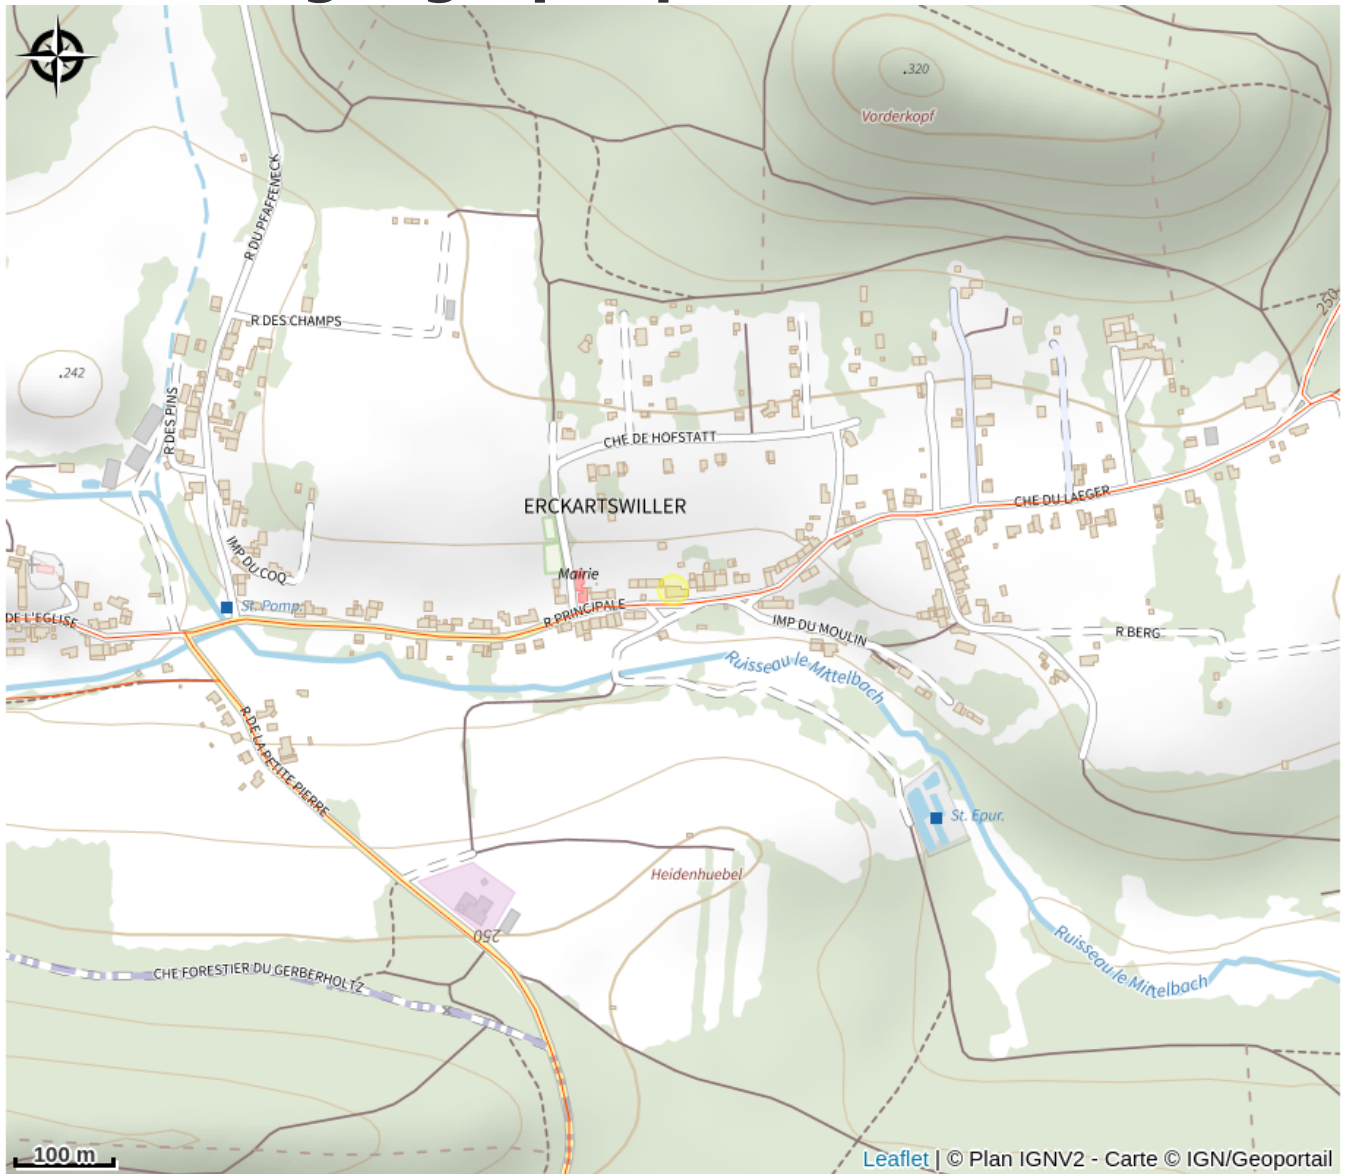

Halte gourde - La Petite Maison

Pays de la Petite Pierre

Crédit : (c)GoogleStreetView

Infos pratiques

Catégorie : Haltes Gourde

Description

Particulier- horaire pouvant varier

Situation géographique