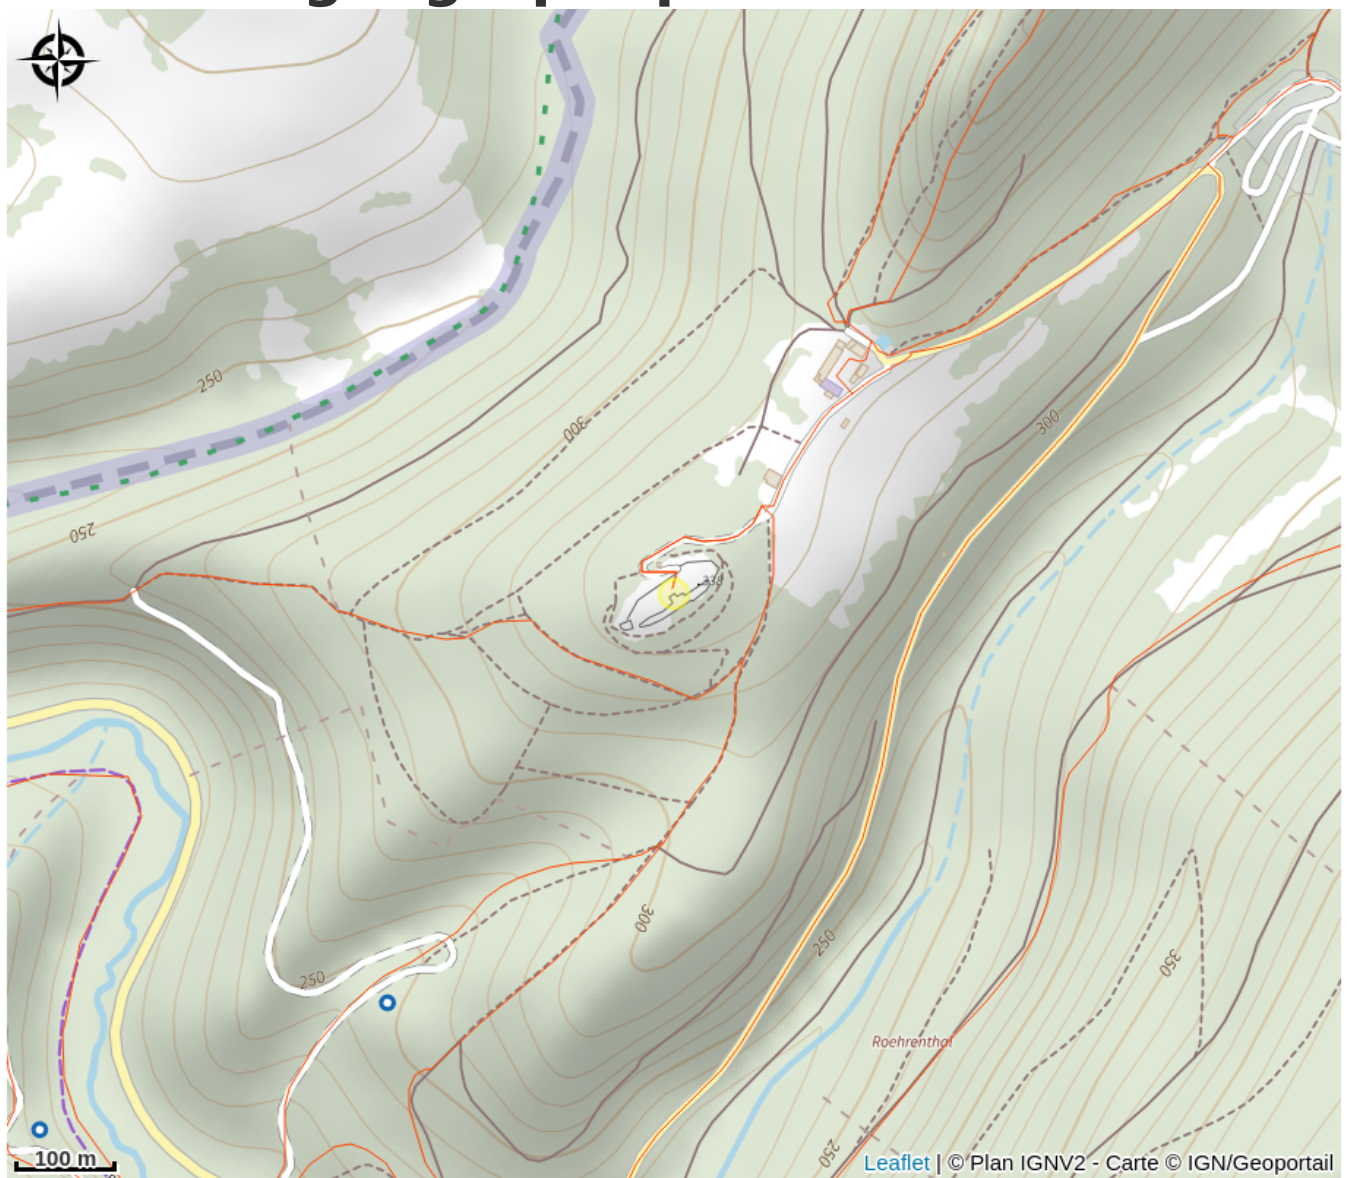

# Halte gourde - Château fort de Fleckenstein

Alsace Verte

Crédit : © Styl'List Images

## Infos pratiques

Catégorie : Haltes Gourde

# Description

Sous l'abri des charbonniers entre la zone d'accueil et le château

# Situation géographique