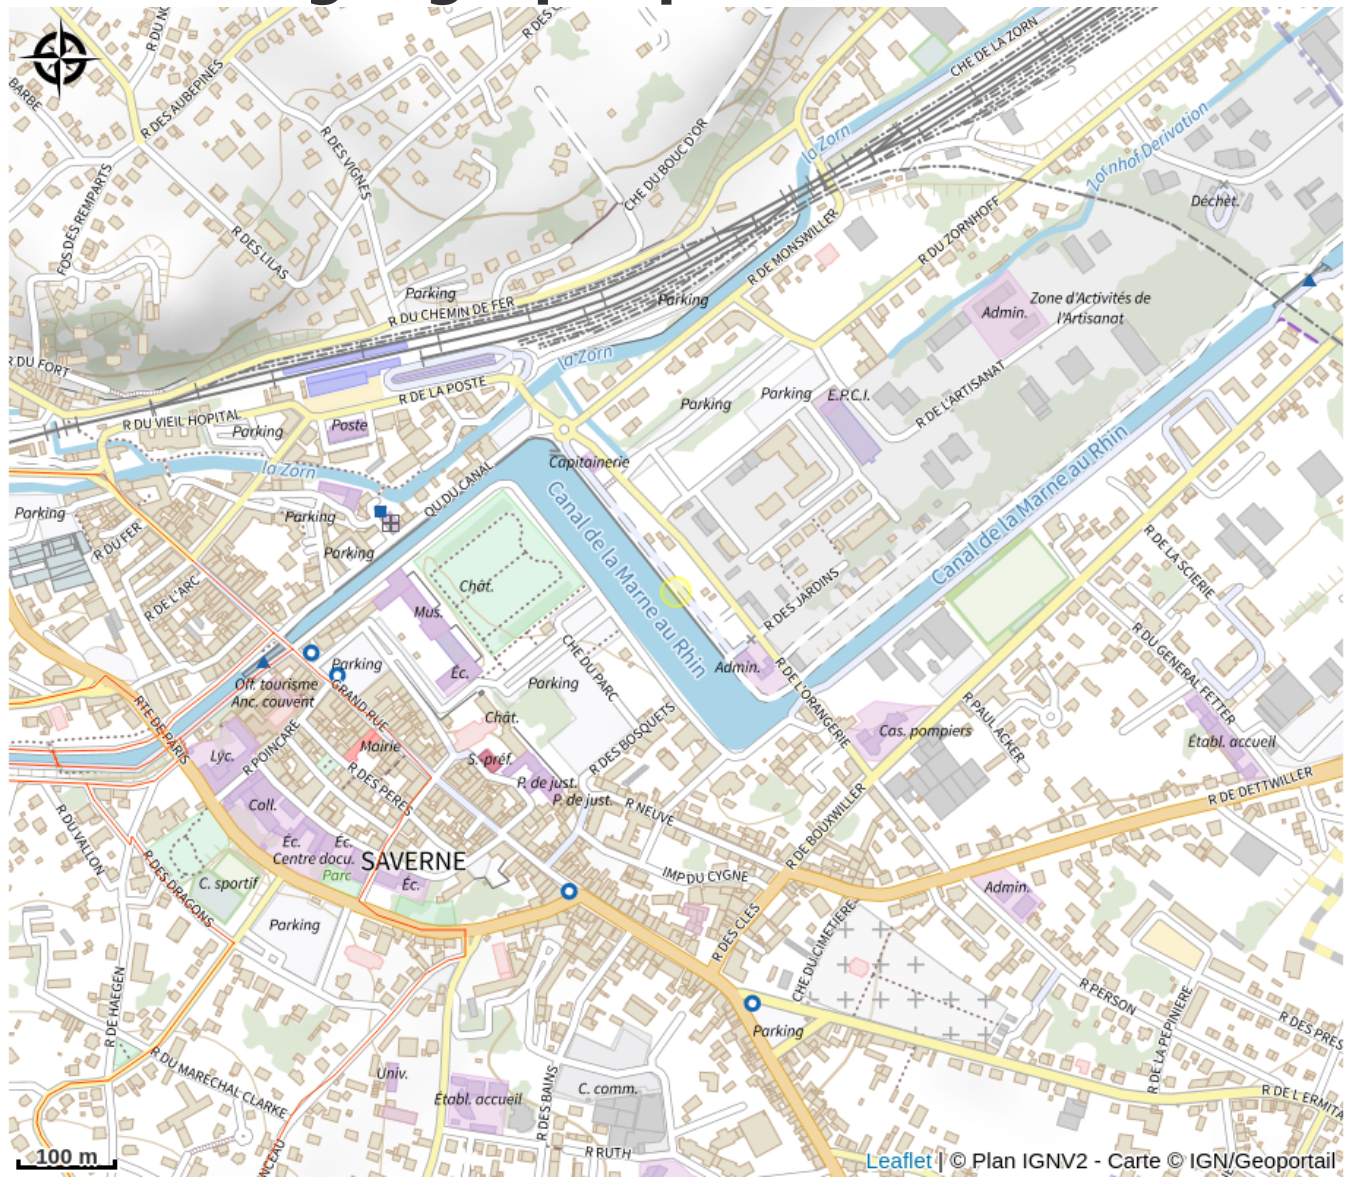

Situation géographique