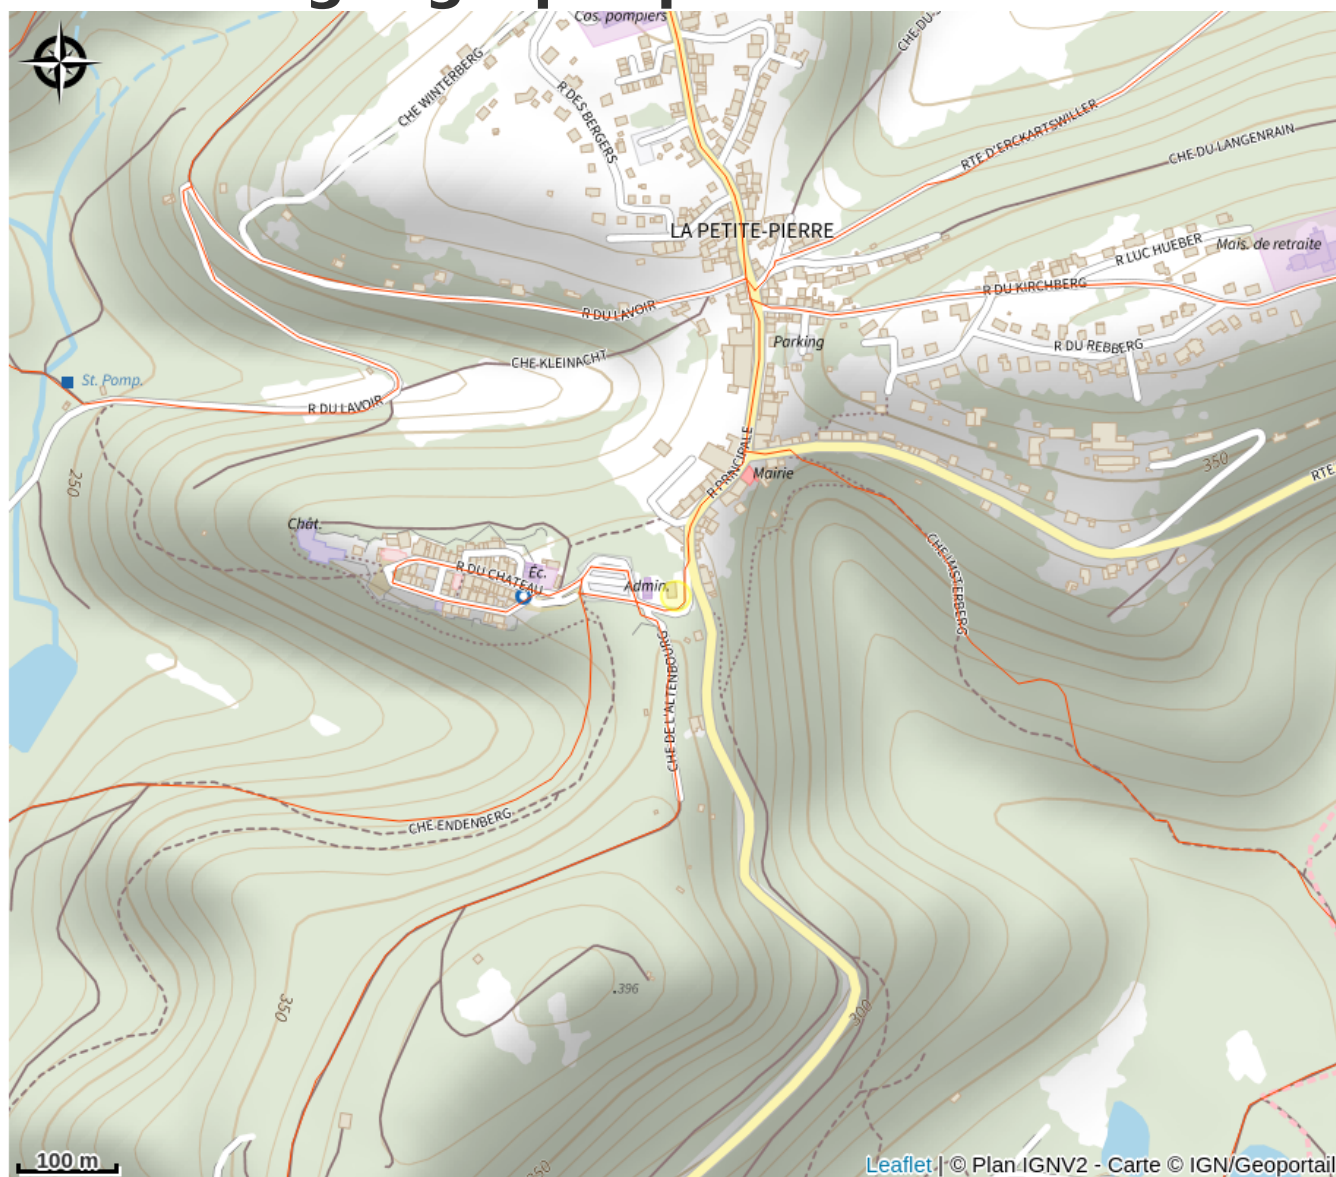

# Halte gourde - Maison des Sports et Loisirs de Nature

Pays de la Petite Pierre

Crédit : (c)OTHLPP

## Infos pratiques

Catégorie : Haltes Gourde

# Description

10h-17h

# Situation géographique