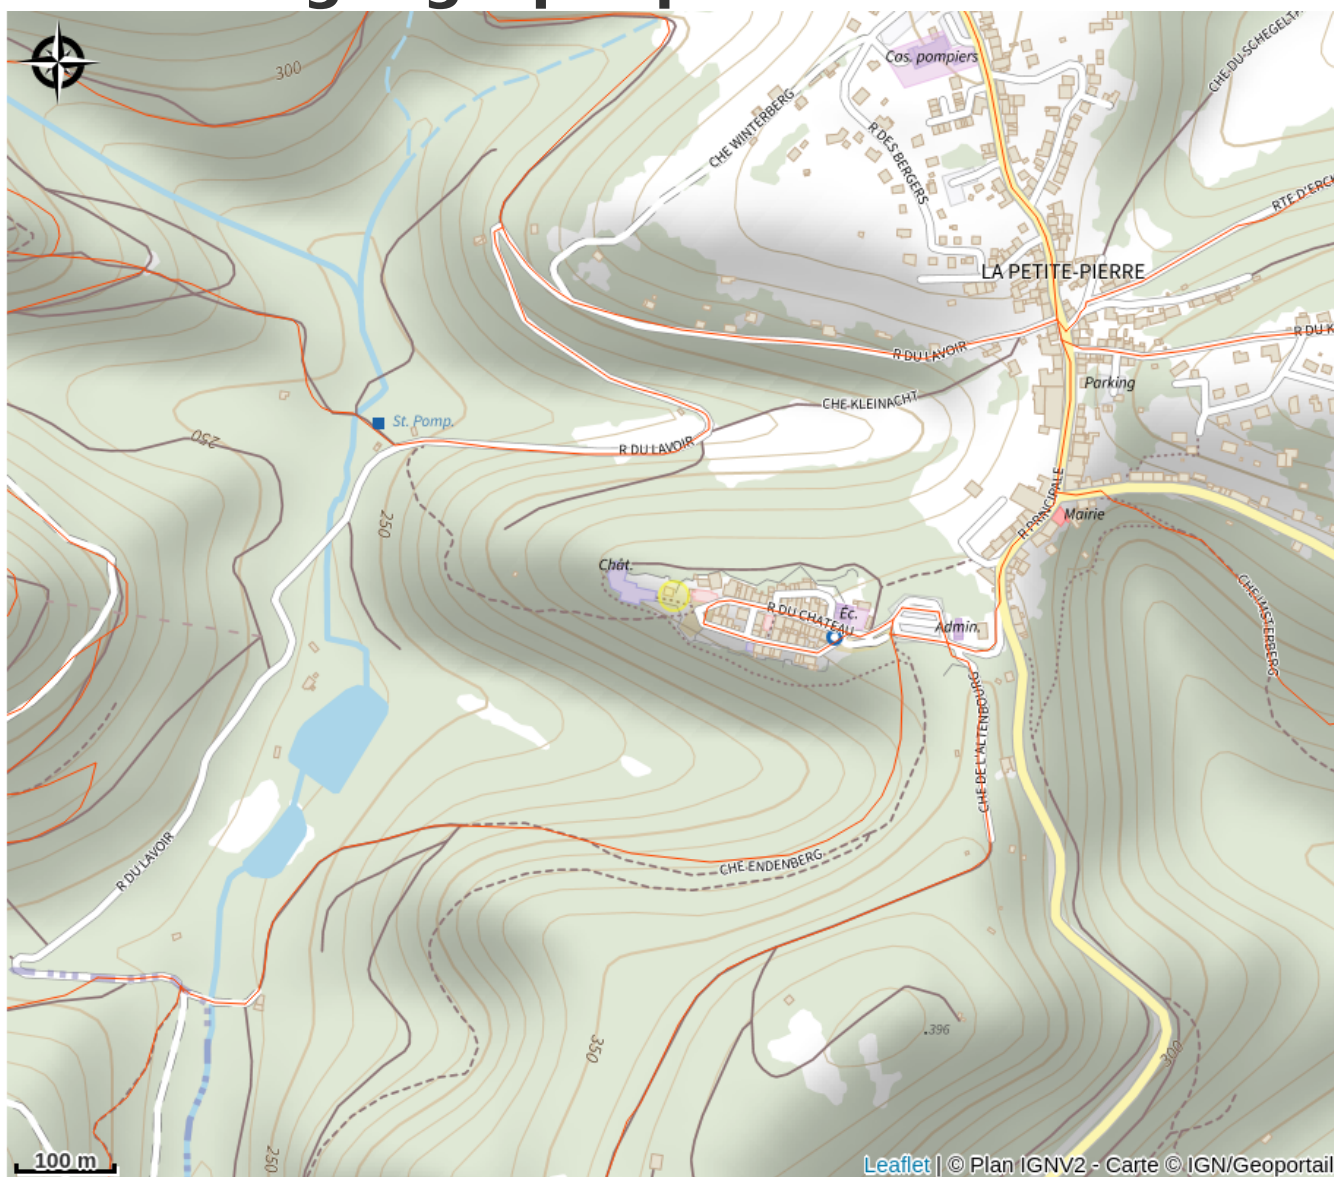

Situation géographique