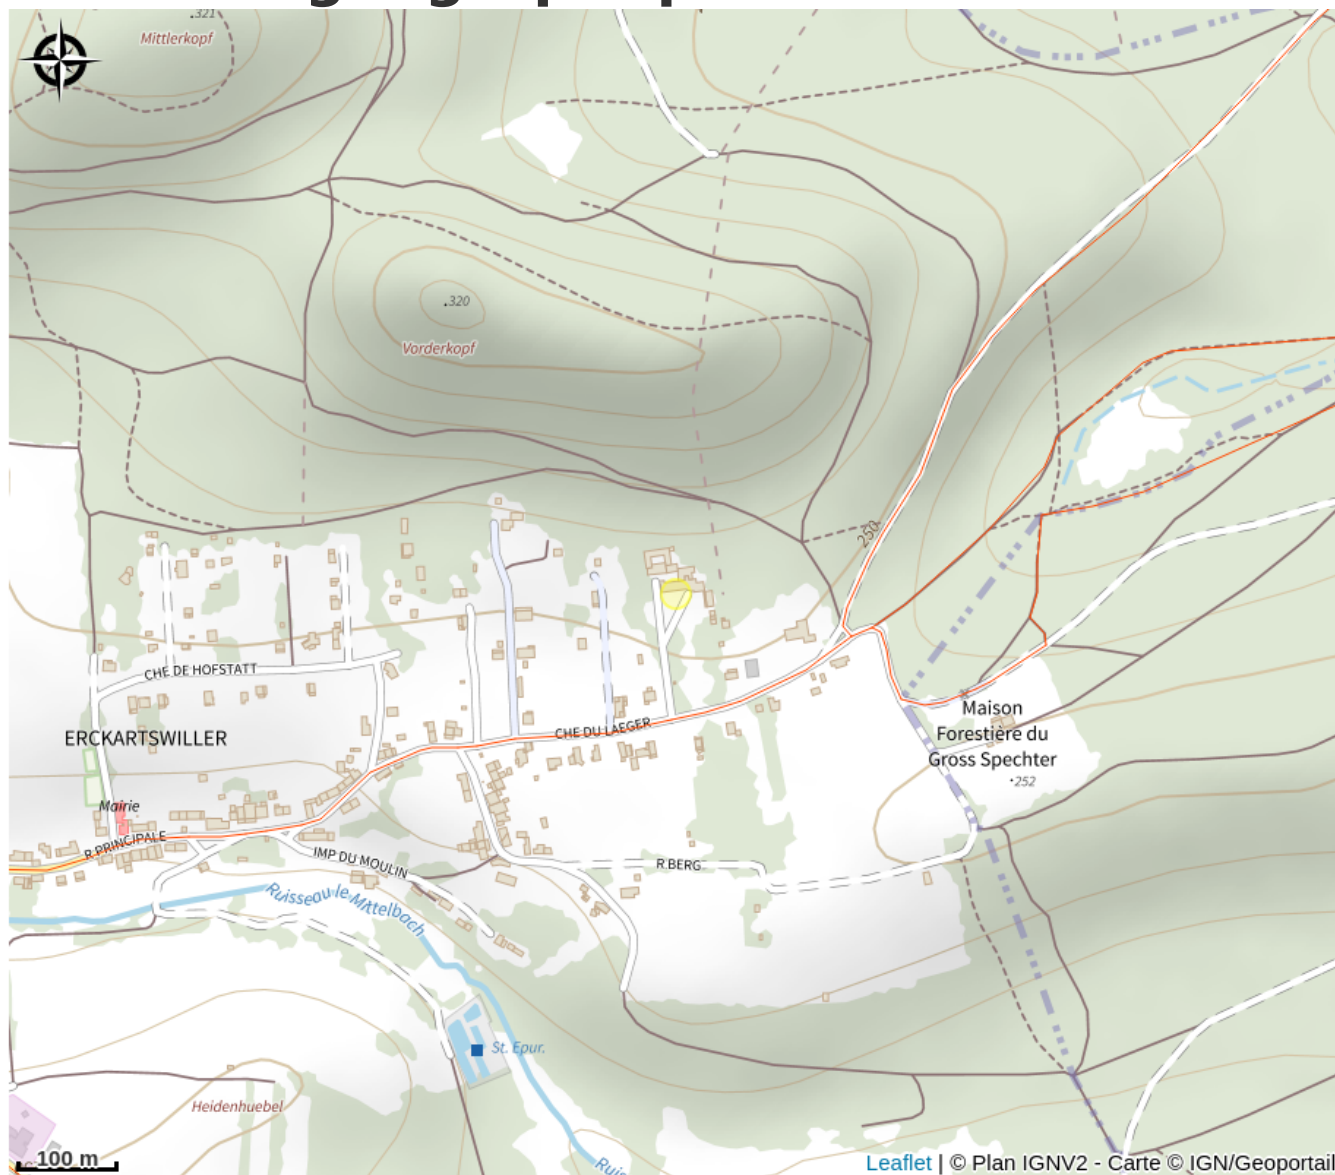

Halte gourde - Centre de vacances Théodore Monod

Pays de la Petite Pierre

Crédit : (c)CentreThéodoreMonod

Infos pratiques

Catégorie : Haltes Gourde

Description

Horaires pouvant varier

Situation géographique

Toutes les informations pratiques

Contact

9 Chemin du Laeger
67290 Erckartswiller
<https://vacances.fondation-sonnenhof.org/>