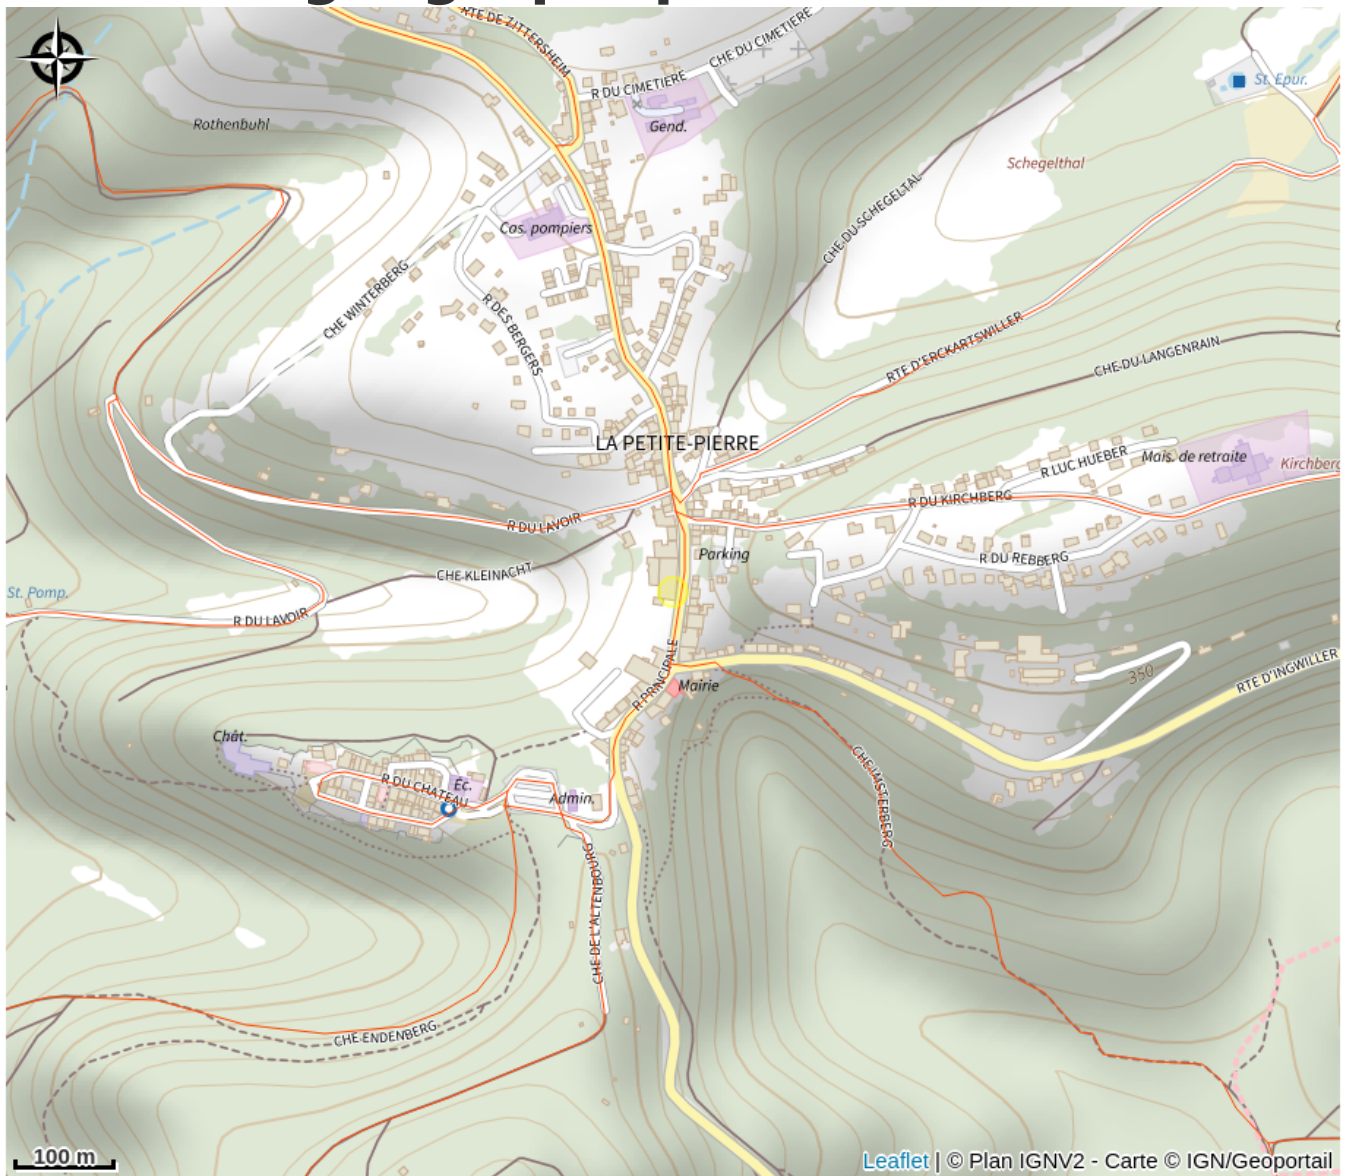

Halte gourde - Hôtel Restaurant Aux Trois Roses

Pays de la Petite Pierre

Crédit : (c)GoogleStreetView

Infos pratiques

Catégorie : Haltes Gourde

Description

Aux horaires d'ouverture de l'hôtel

Situation géographique

Toutes les informations pratiques

Contact

19 rue principale

67290 La Petite Pierre

<http://www.aux-trois-roses.com>