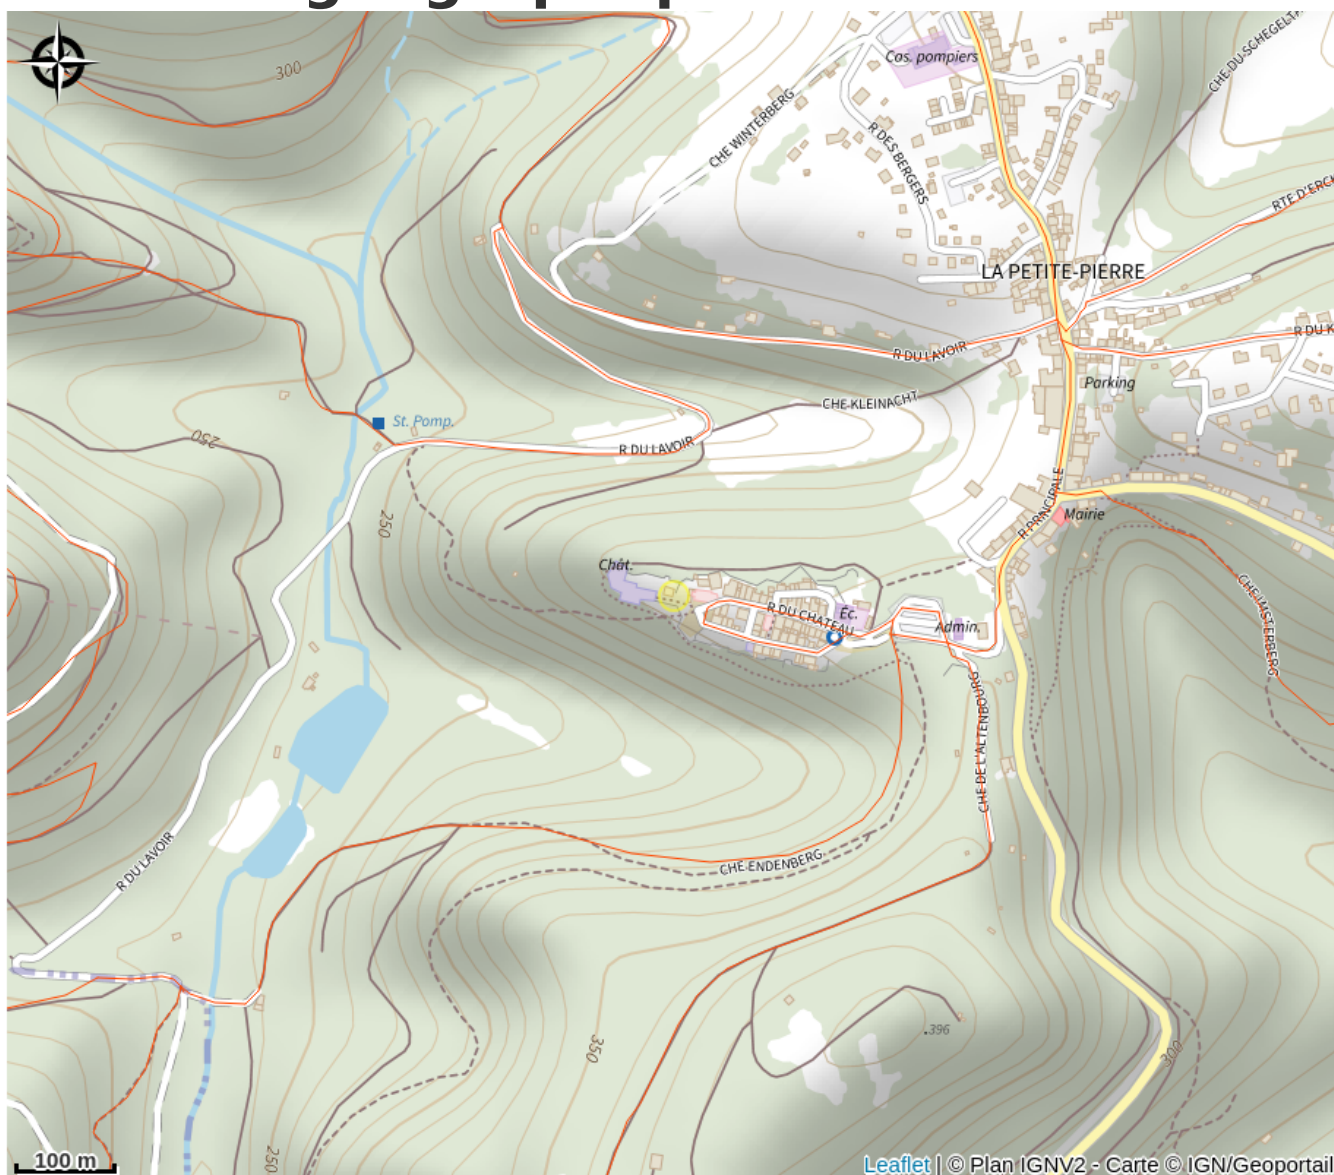

Situation géographique