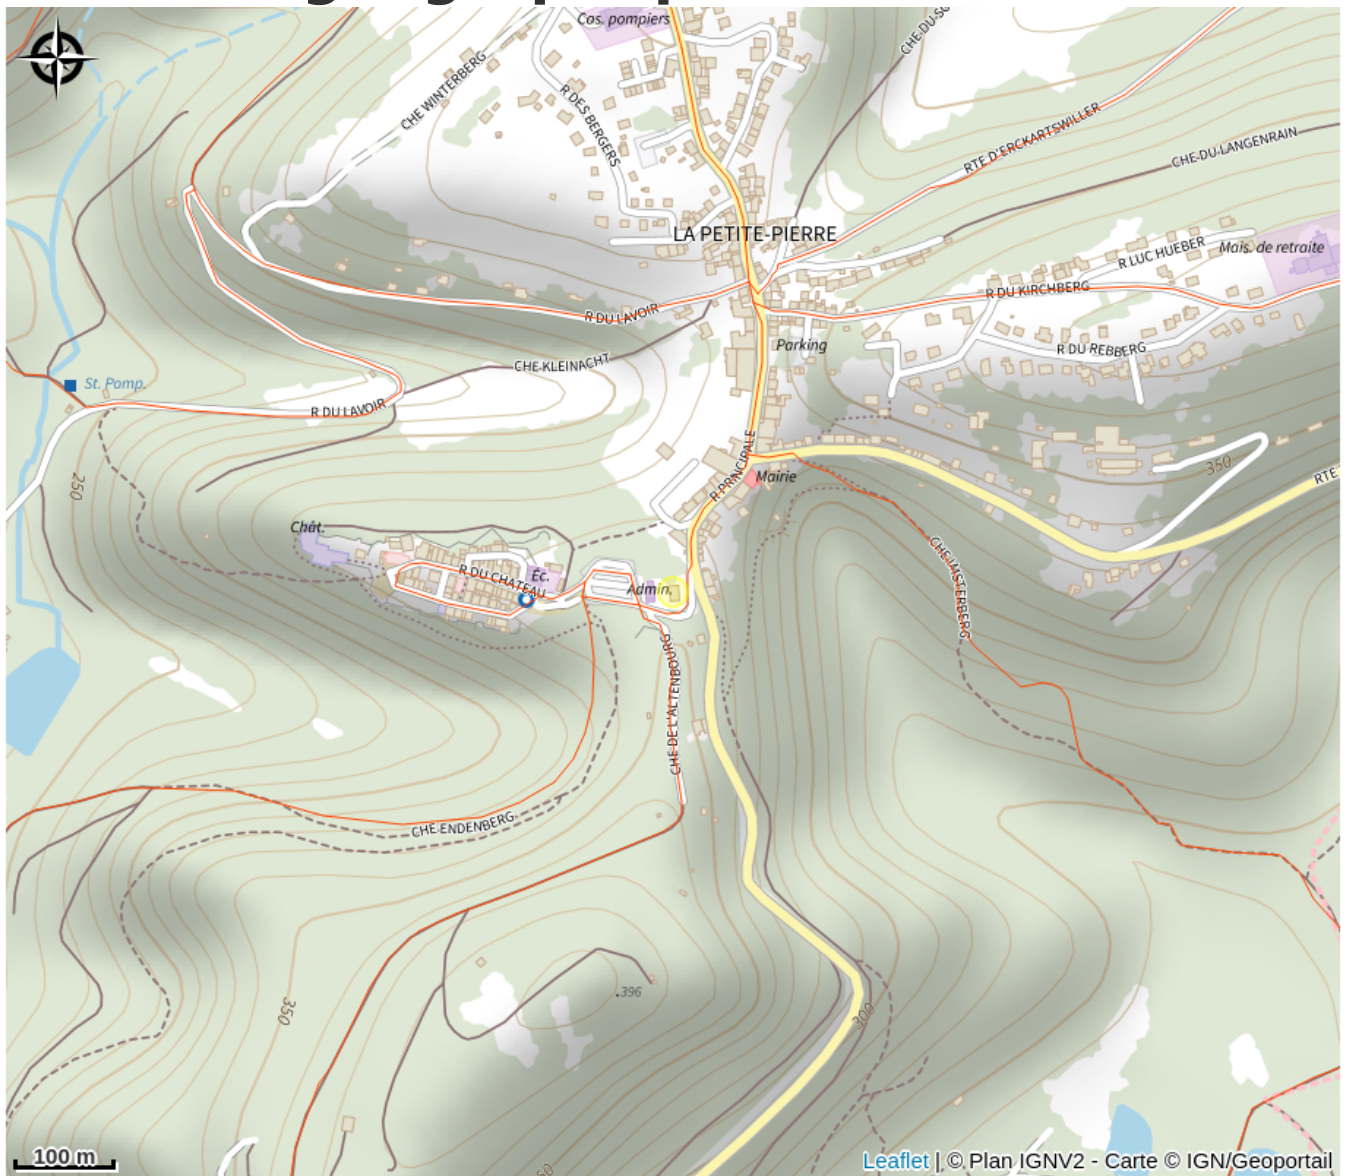

# Halte gourde - Traces Vosges du Nord

Pays de la Petite Pierre

Crédit : (c)Othlpp

## Infos pratiques

Catégorie : Haltes Gourde

# Description

Horaires pouvant varier

# Situation géographique