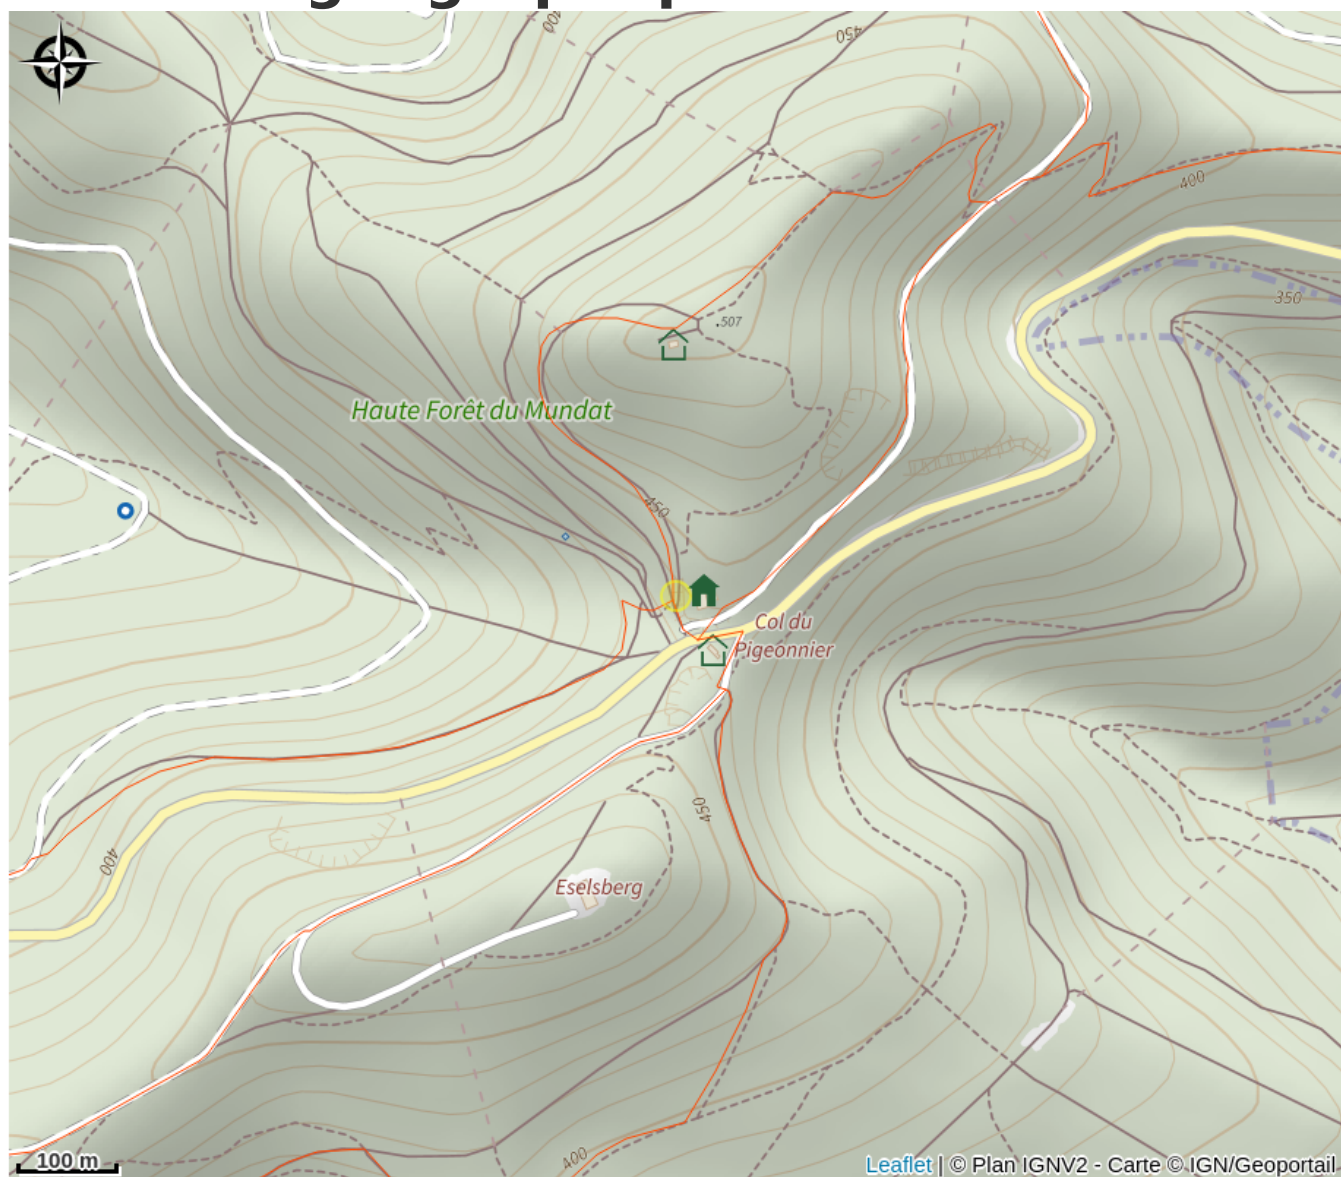

Situation géographique