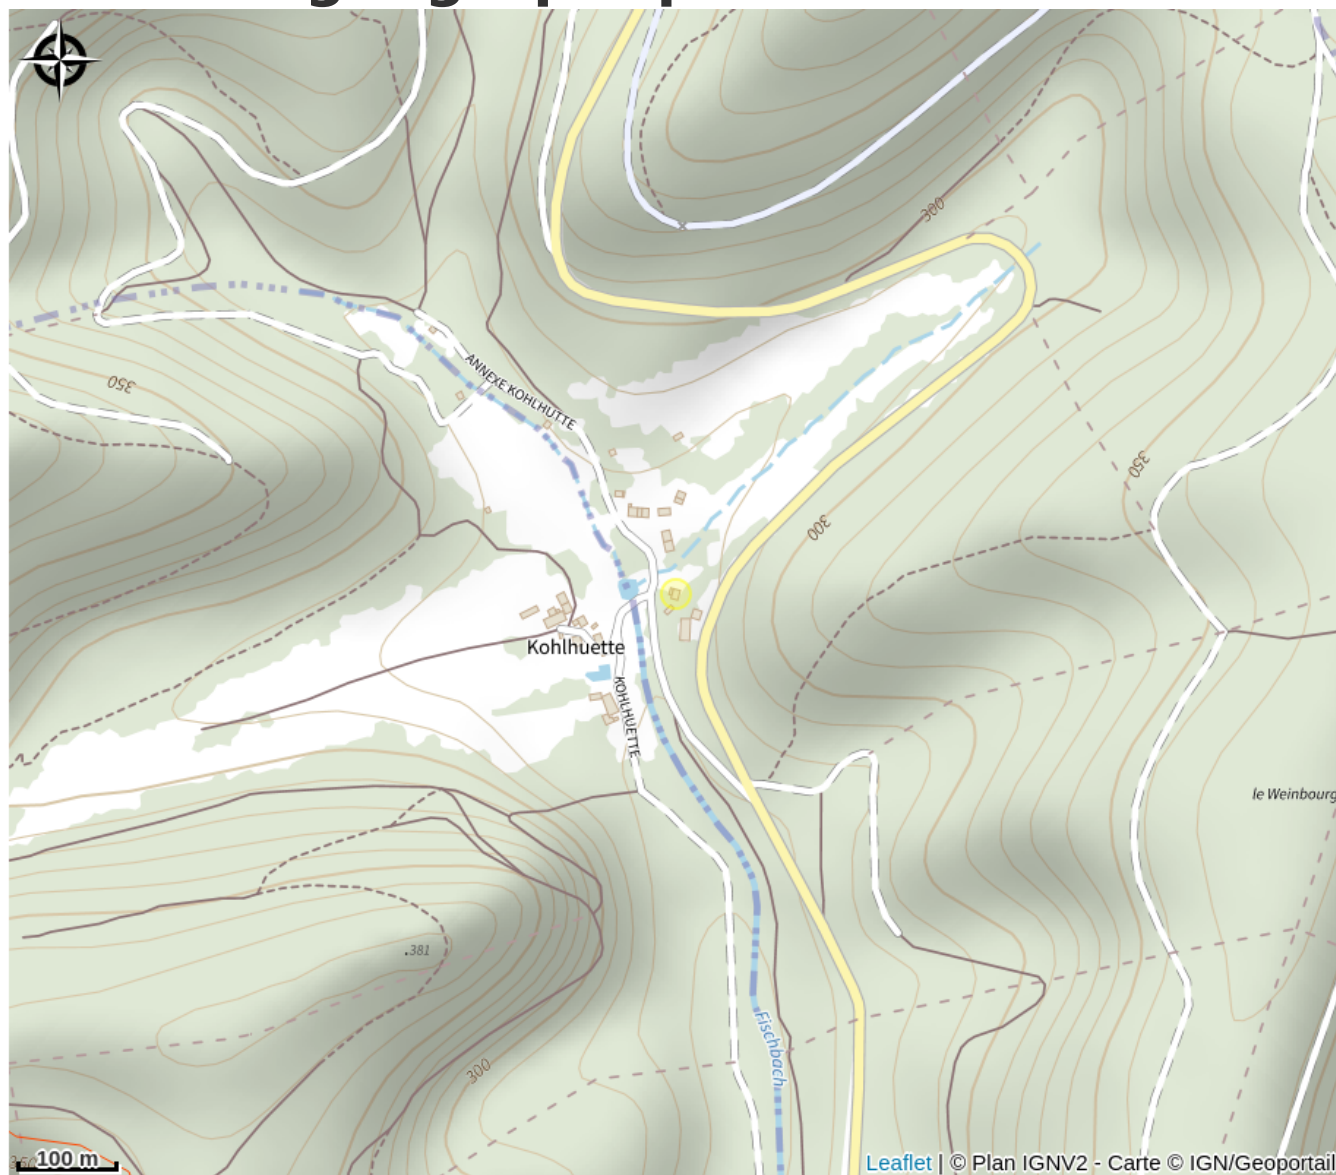

Situation géographique