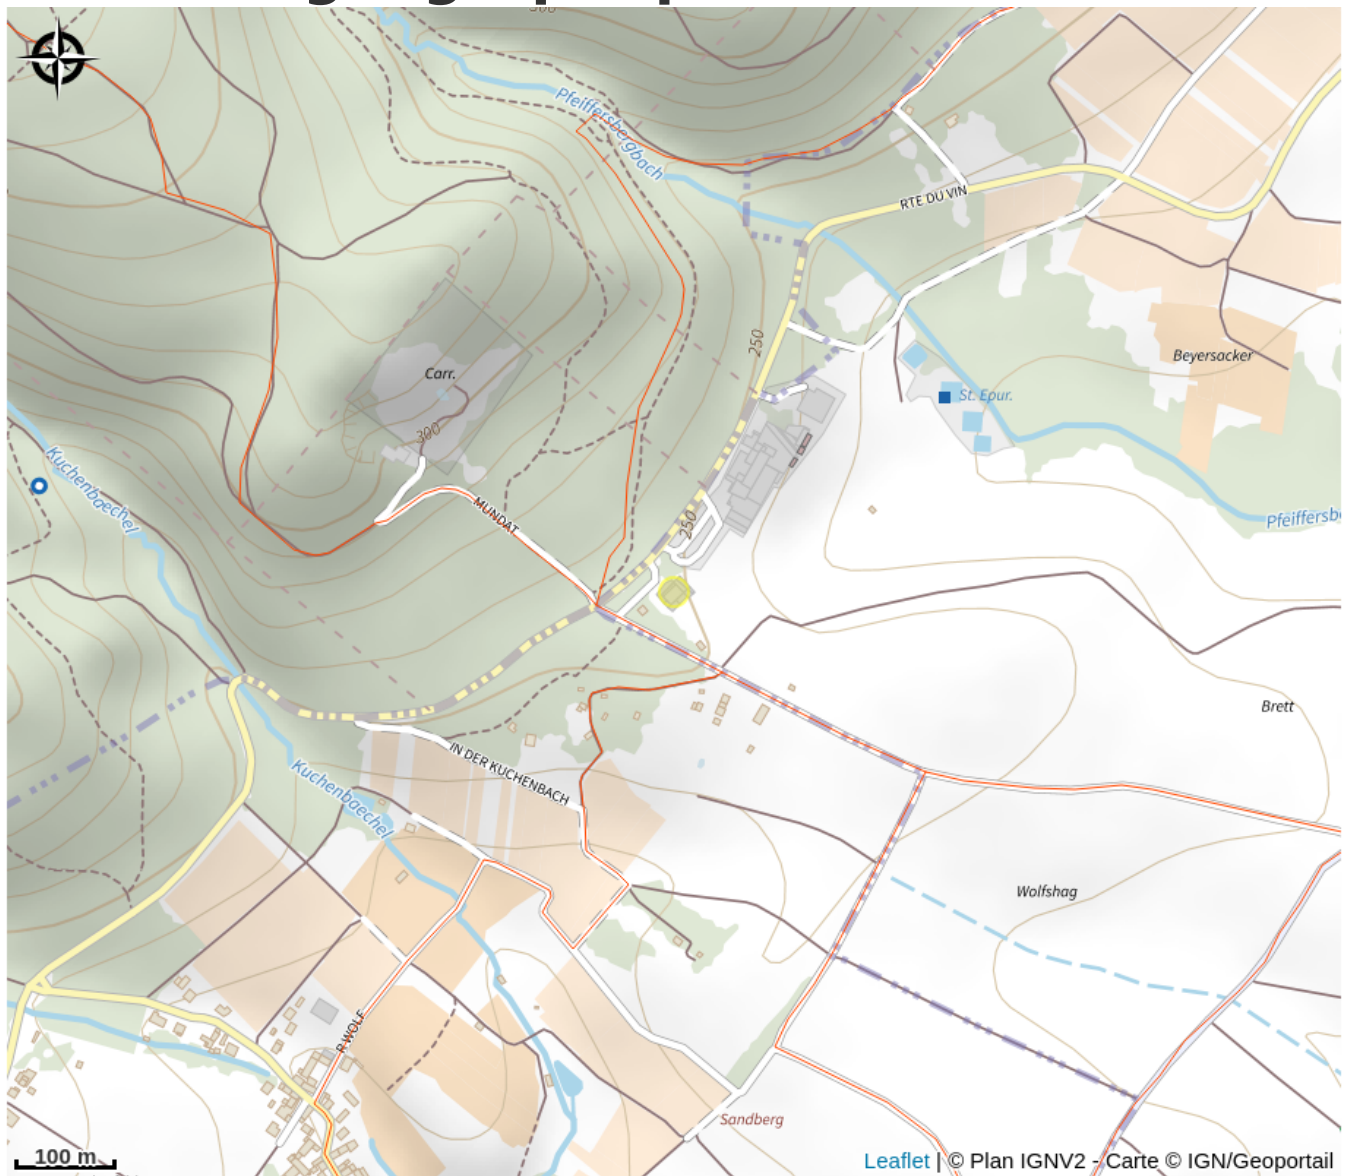

Halte gourde - Hôtel Restaurant Le Cleebourg

Alsace Verte

Crédit : Le Cleebourg

Infos pratiques

Catégorie : Haltes Gourde

Situation géographique

Toutes les informations pratiques

Contact