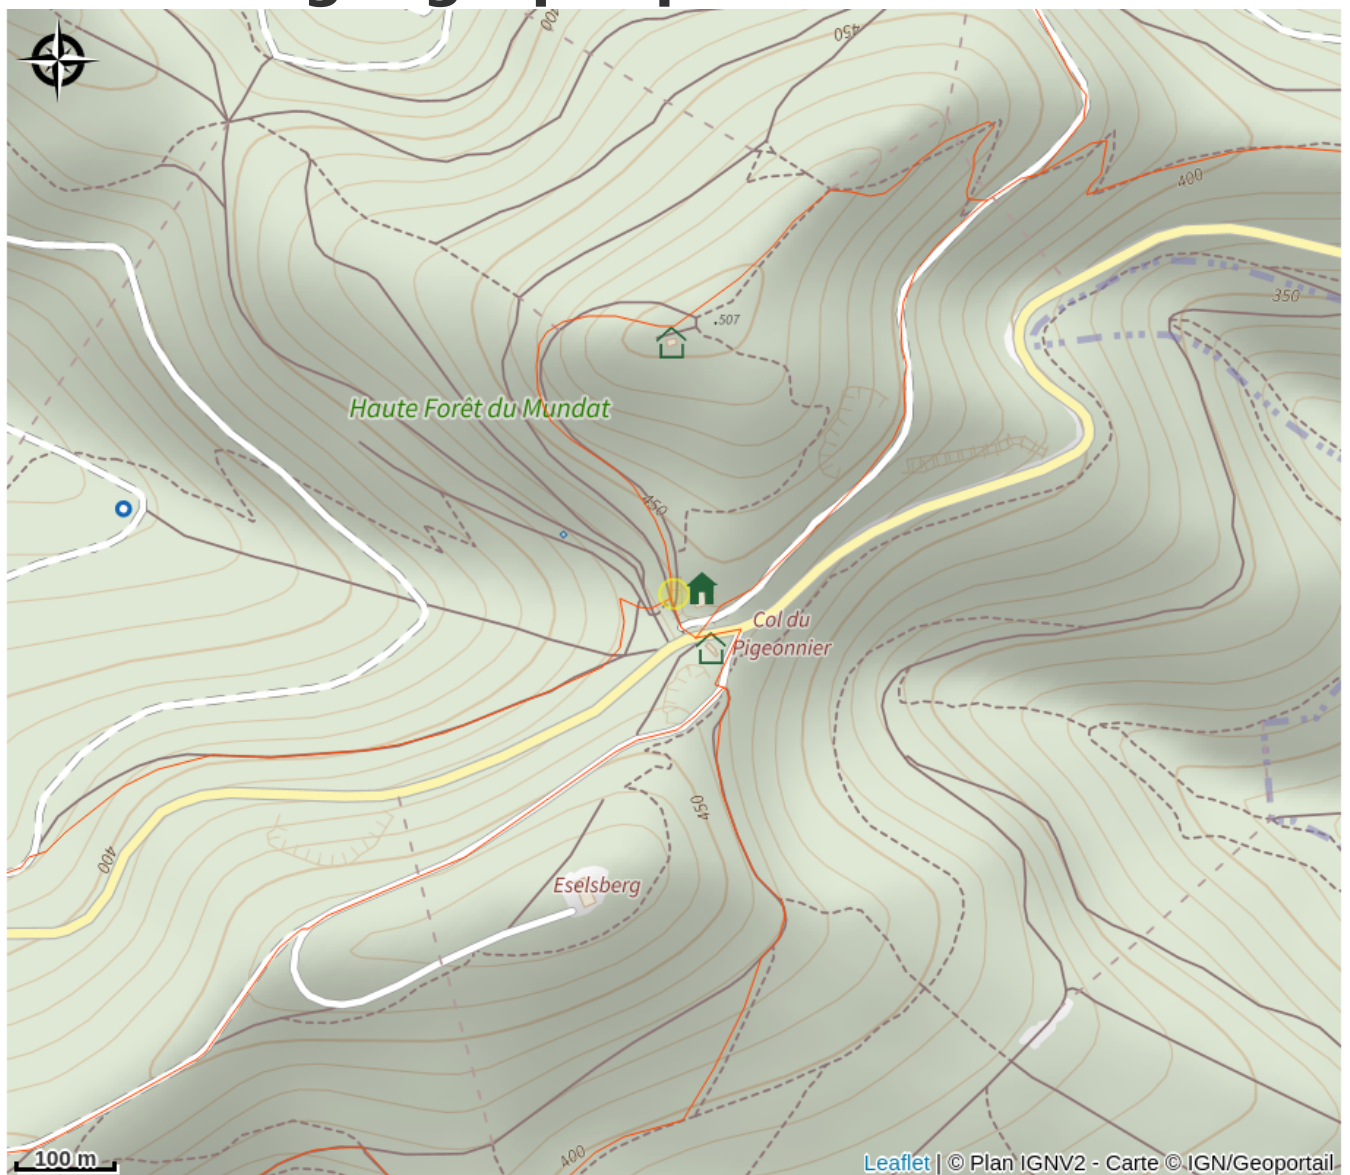

Situation géographique