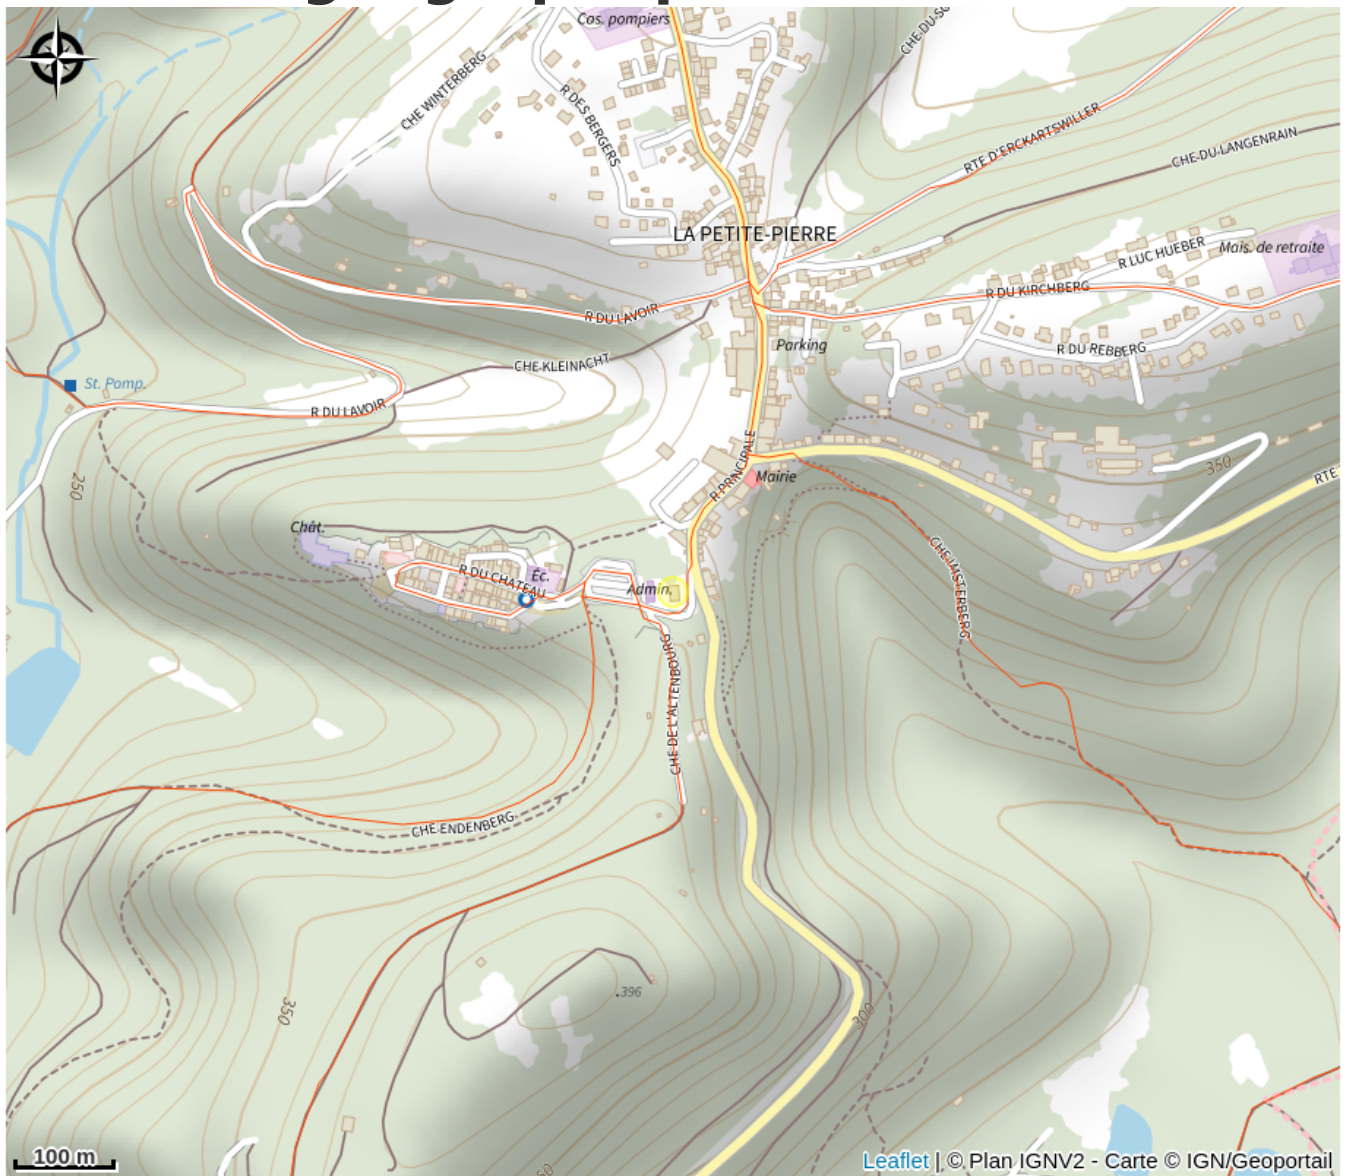

Halte gourde - Traces Vosges du Nord

Pays de la Petite Pierre

Crédit : (c)OHLPP

Infos pratiques

Catégorie : Haltes Gourde

Description

Horaires pouvant varier

Situation géographique

Toutes les informations pratiques

Contact

67290 La Petite Pierre

<http://www.tracesvdn.fr>