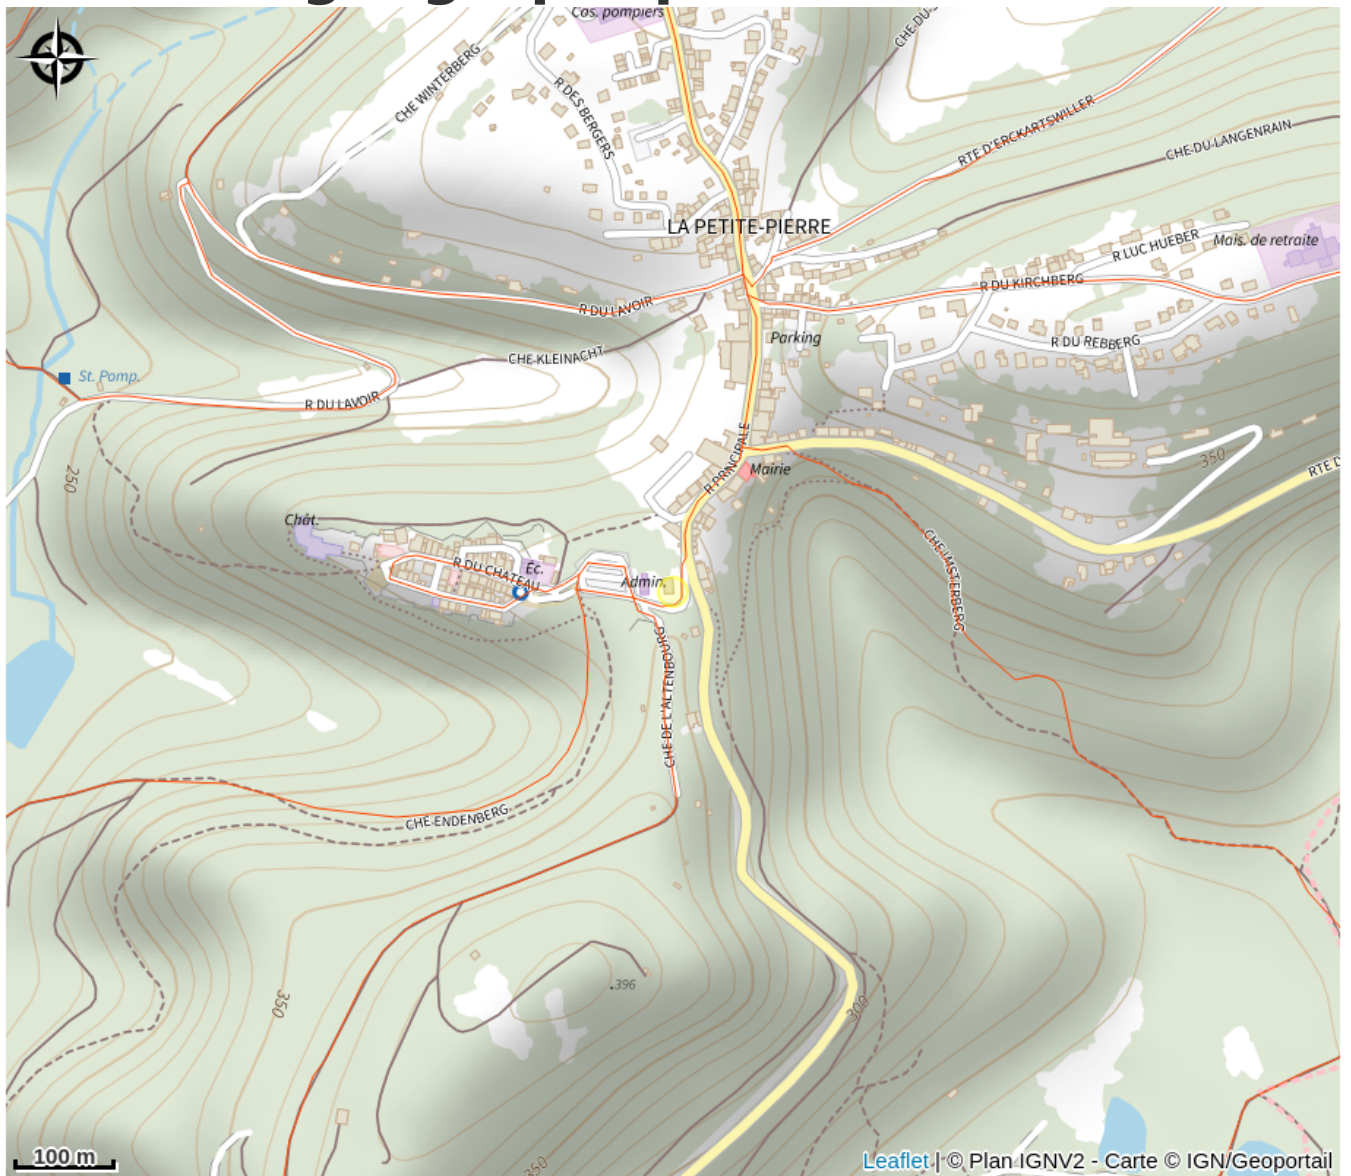

# Halte gourde - Maison des Sports et Loisirs de Nature

Pays de la Petite Pierre

Crédit : (c)OTHLPP

## Infos pratiques

Catégorie : Haltes Gourde

# Description

10h-17h

# Situation géographique