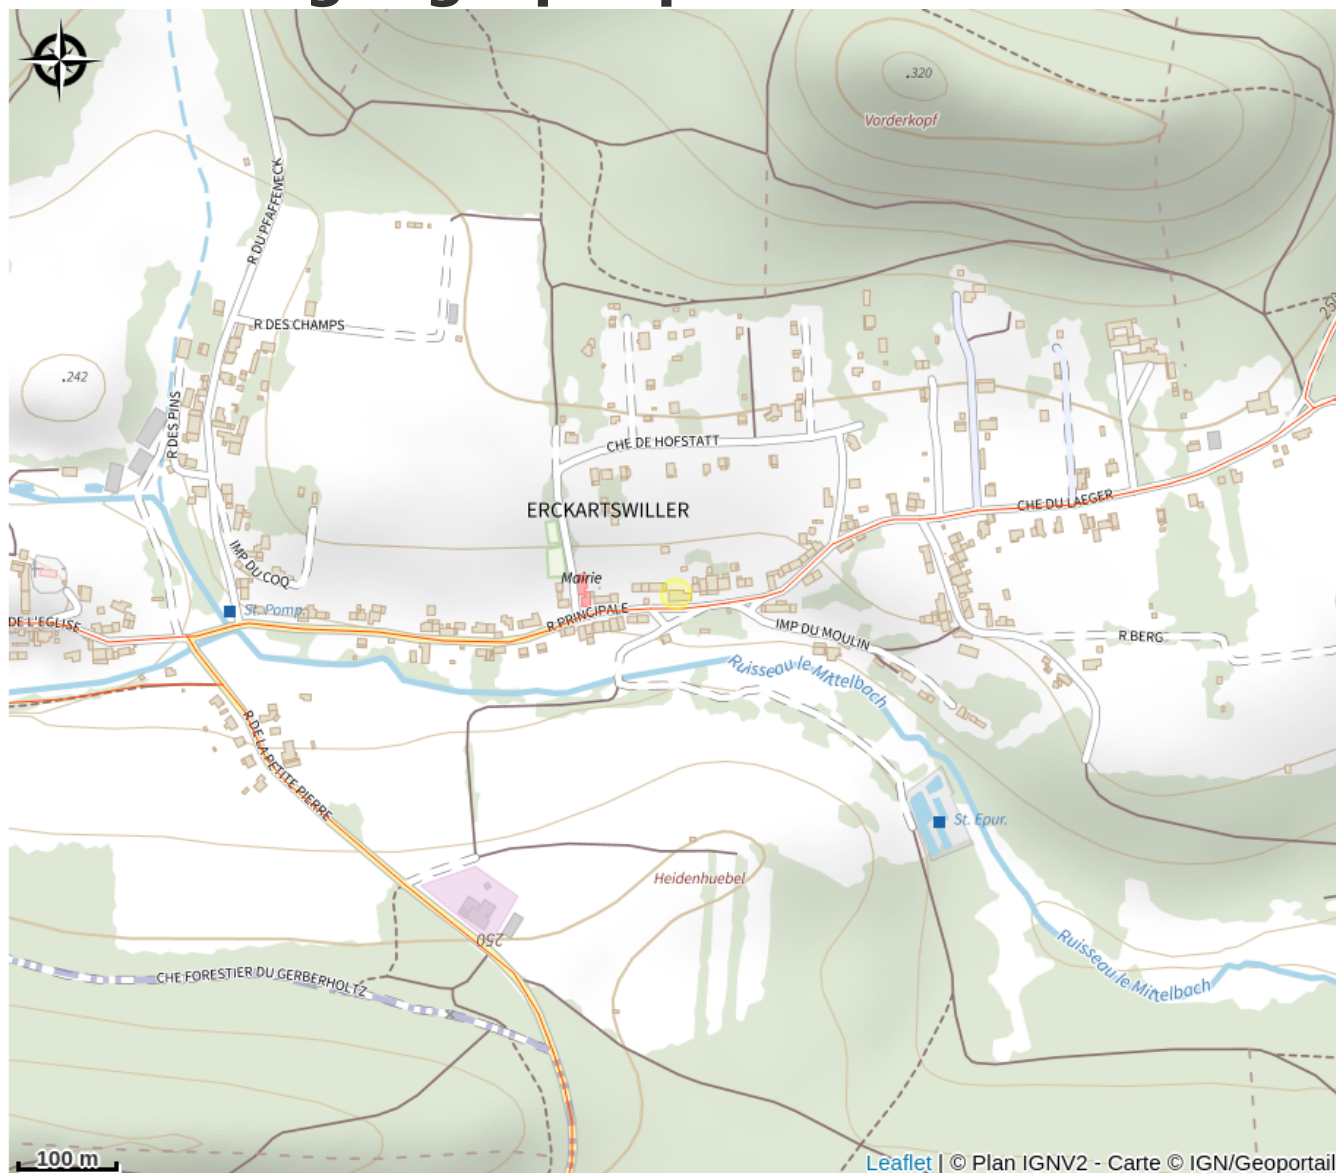

Halte gourde - La Petite Maison

Pays de la Petite Pierre

Crédit : (c)GoogleStreetView

Infos pratiques

Catégorie : Haltes Gourde

Description

Particulier- horaire pouvant varier

Situation géographique