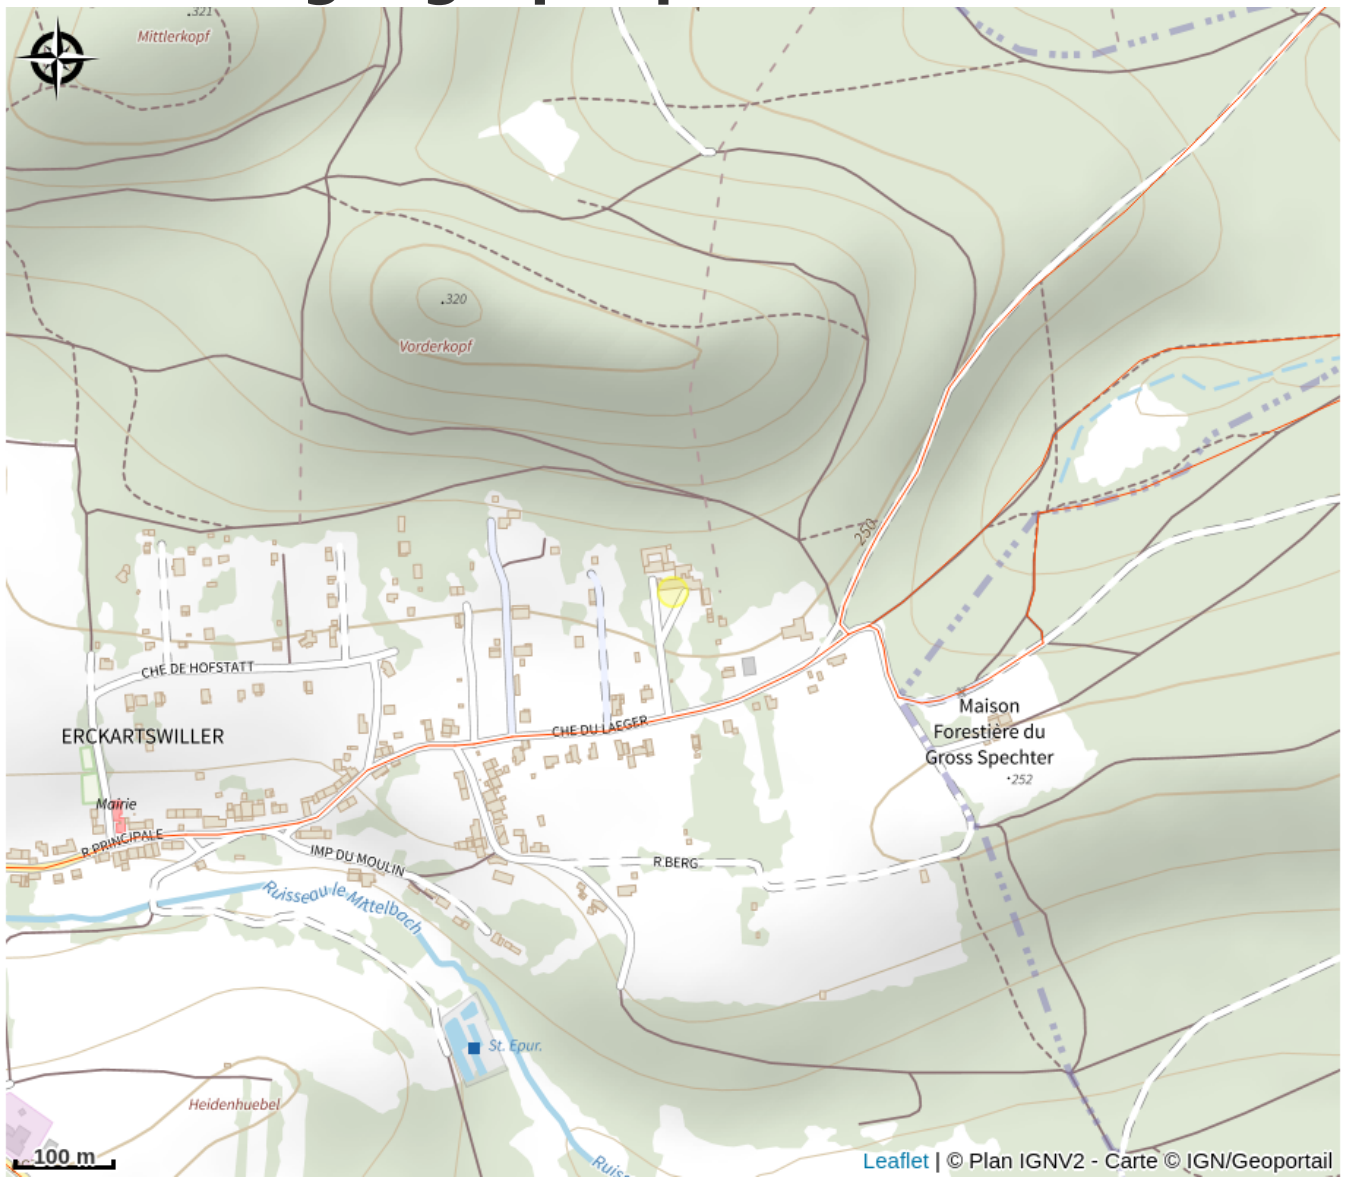

# Halte gourde - Centre de vacances Théodore Monod

Pays de la Petite Pierre

Crédit : (c)CentreThéodoreMonod

## Infos pratiques

Catégorie : Haltes Gourde

# Description

Horaires pouvant varier

# Situation géographique