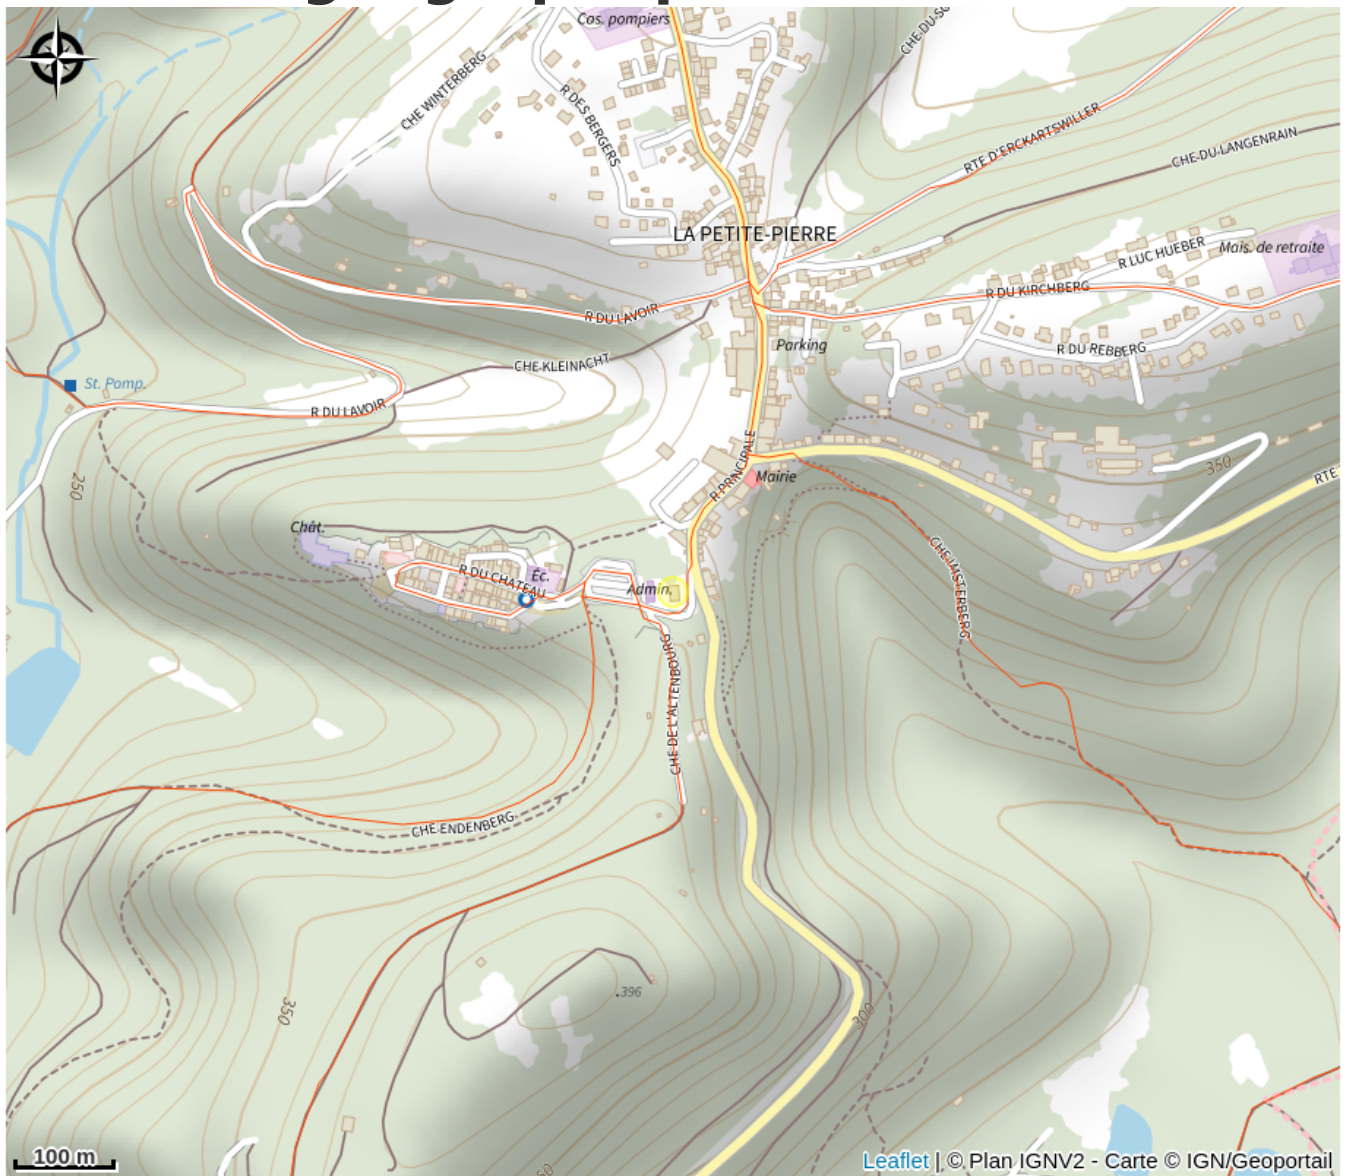

# Halte gourde - Traces Vosges du Nord

Pays de la Petite Pierre

Crédit : (c)OTHLP

## Infos pratiques

Catégorie : Haltes Gourde

# Description

Horaires pouvant varier

# Situation géographique