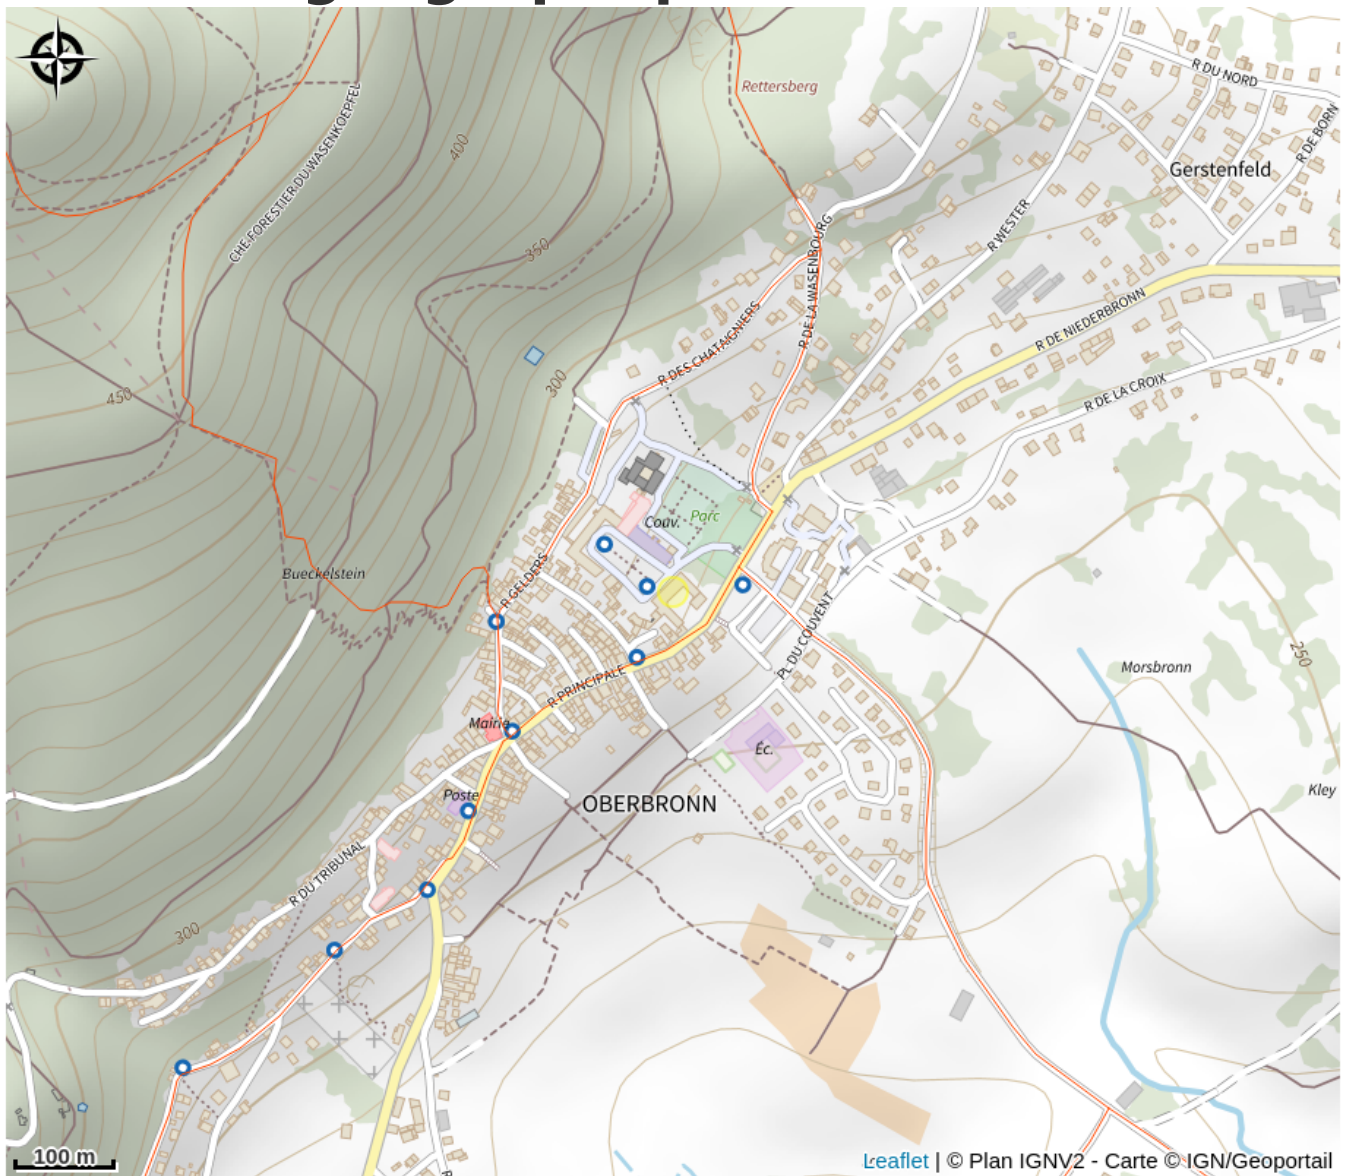

Halte gourde - Hôtellerie du couvent

Alsace Verte

Crédit : (c)hotelliereducouvent

Infos pratiques

Catégorie : Haltes Gourde

Situation géographique

Toutes les informations pratiques

Contact

2 rue principale

67110 Oberbronn

<http://www.hotellerieducouvent.com>