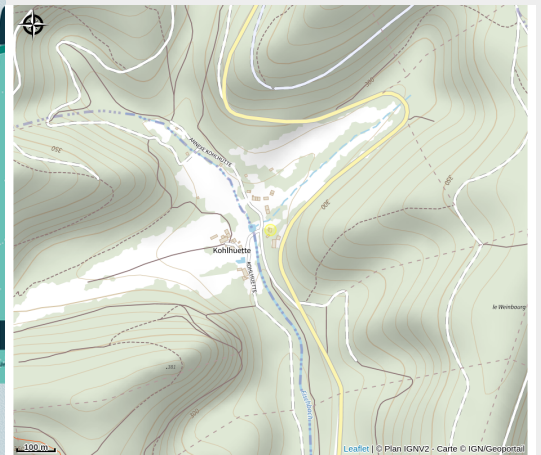

# Halte gourde - L'atelier de Gilou

Pays de la Petite Pierre

Crédit : Halte Gourde

## Infos pratiques

Catégorie : Haltes Gourde

# Description

maison blanche aux volets bleu. point d'eau à l'arrière de la maison sur la terrasse

# Situation géographique