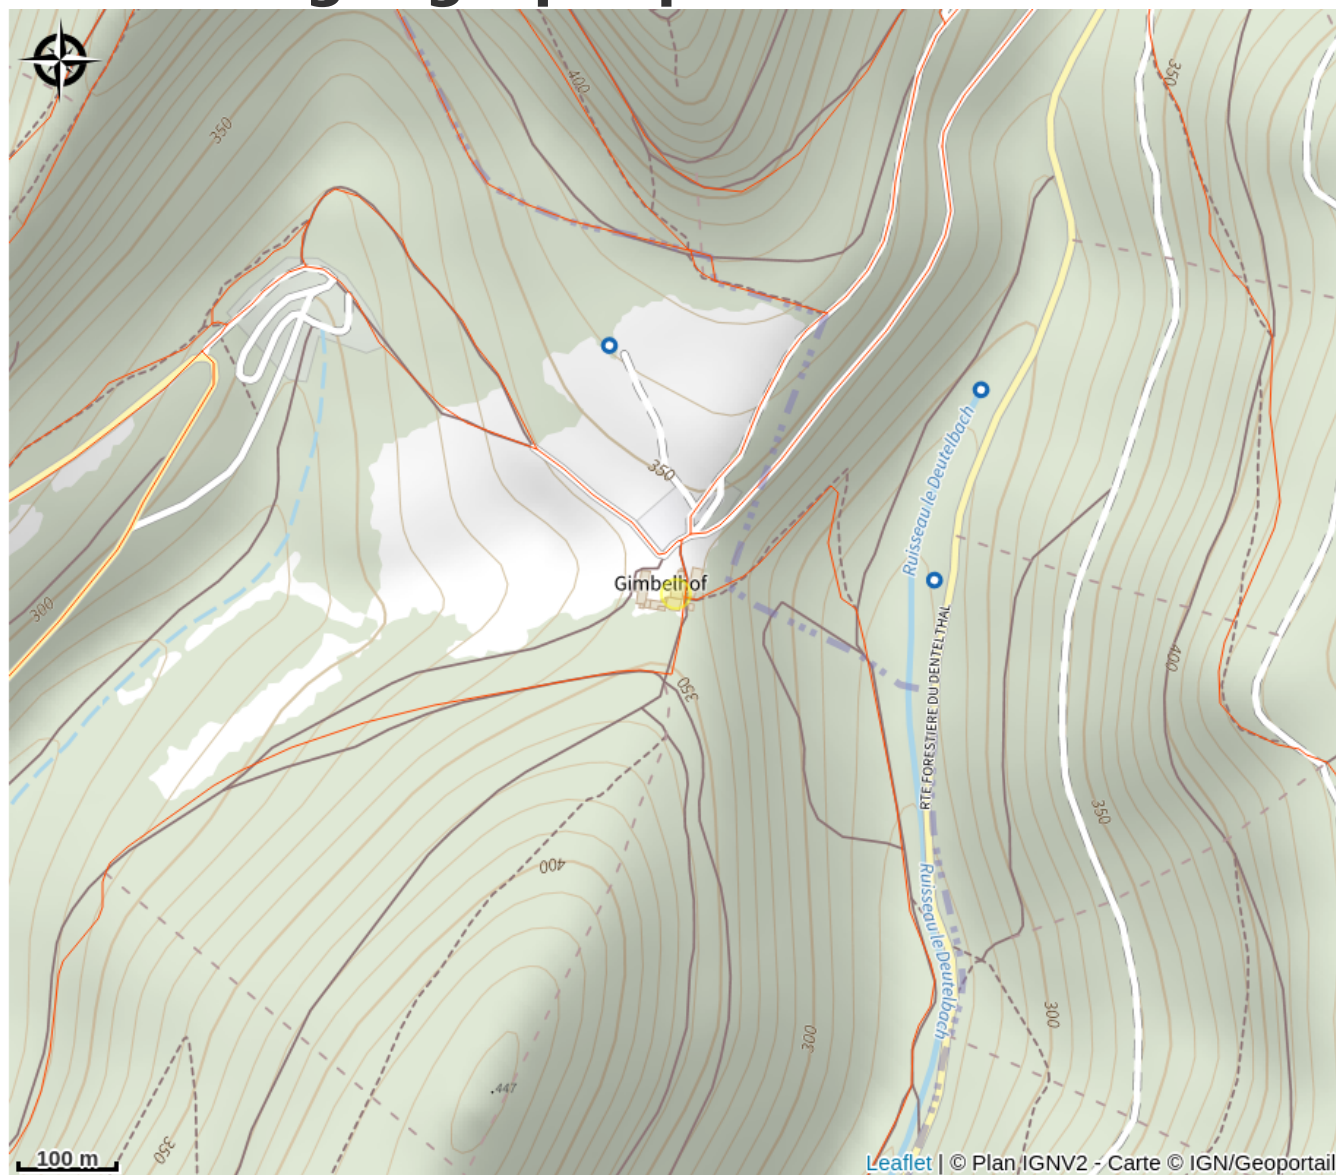

# Halte gourde - Ferme Gimbelhof

Alsace Verte

Crédit : Pnrvn

## Infos pratiques

Catégorie : Haltes Gourde

# Description

A côté du plan du Club Vosgien

# Situation géographique