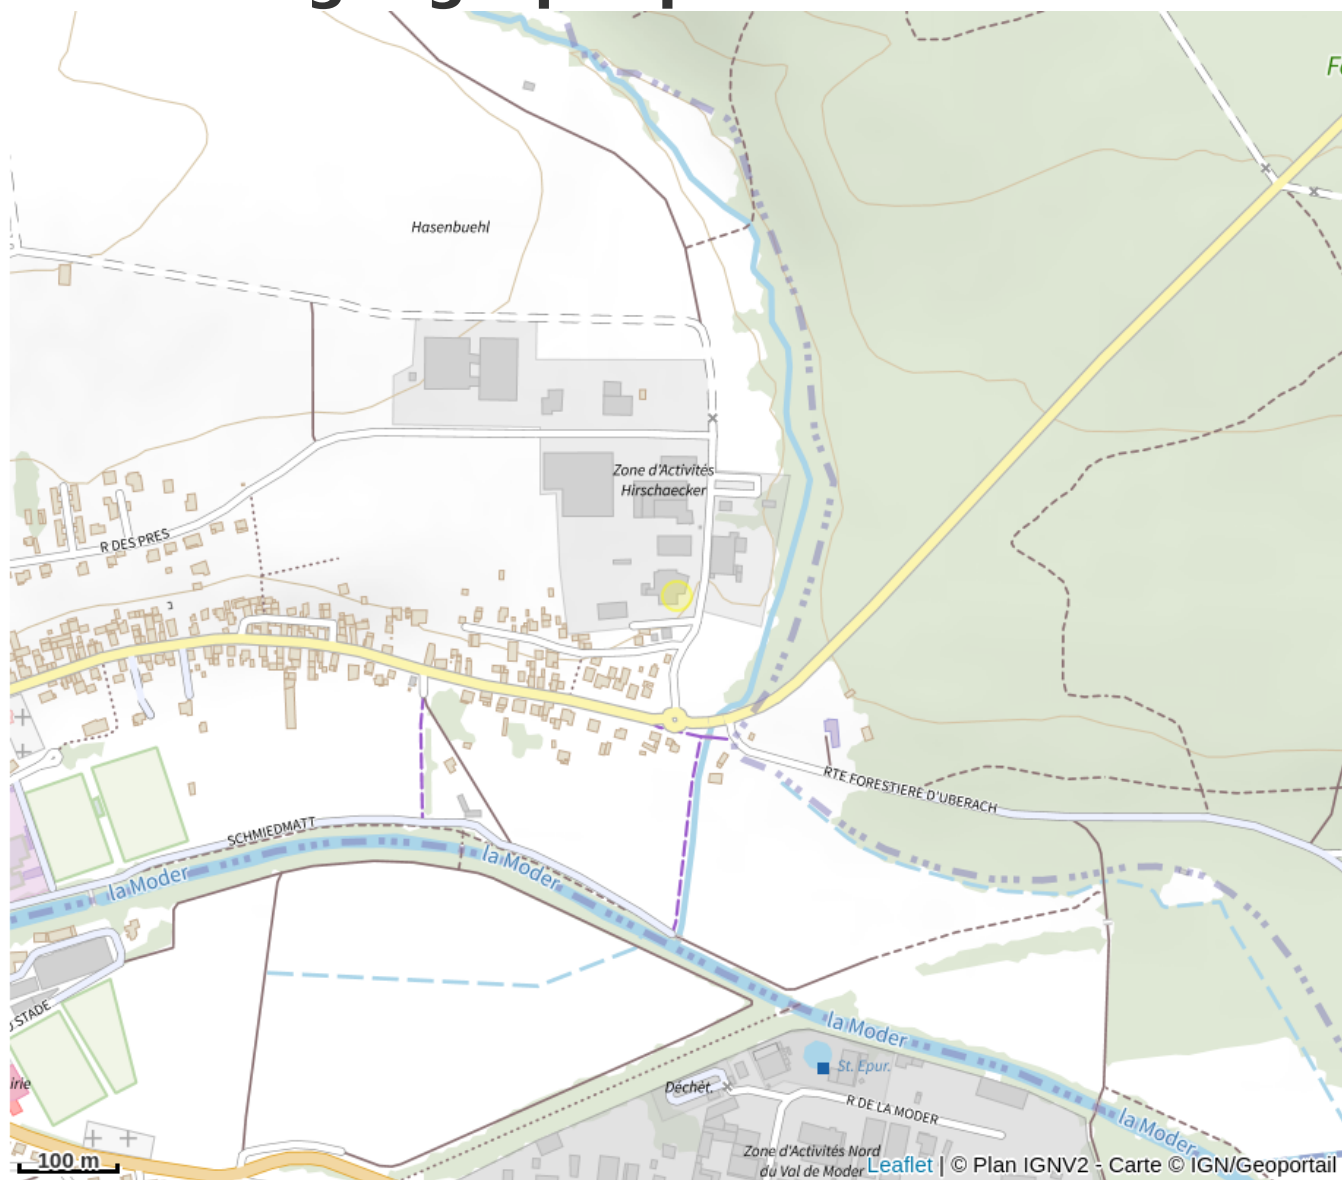

Halte gourde - Brasserie Uberach

Val de Moder

Crédit : PNRBV

Infos pratiques

Catégorie : Haltes Gourde

Description

10 mètres à gauche de la porte d'entrée ou point d'eau et toilettes à l'intérieur aux heures d'ouverture

Situation géographique

Toutes les informations pratiques

Contact

5 rue du cerf
67350 Val de Moder

Tél. : 0388070777

Tél. : 0388070777

brasserie.uberach@wanadoo.fr

<http://brasserie-uberach.fr>