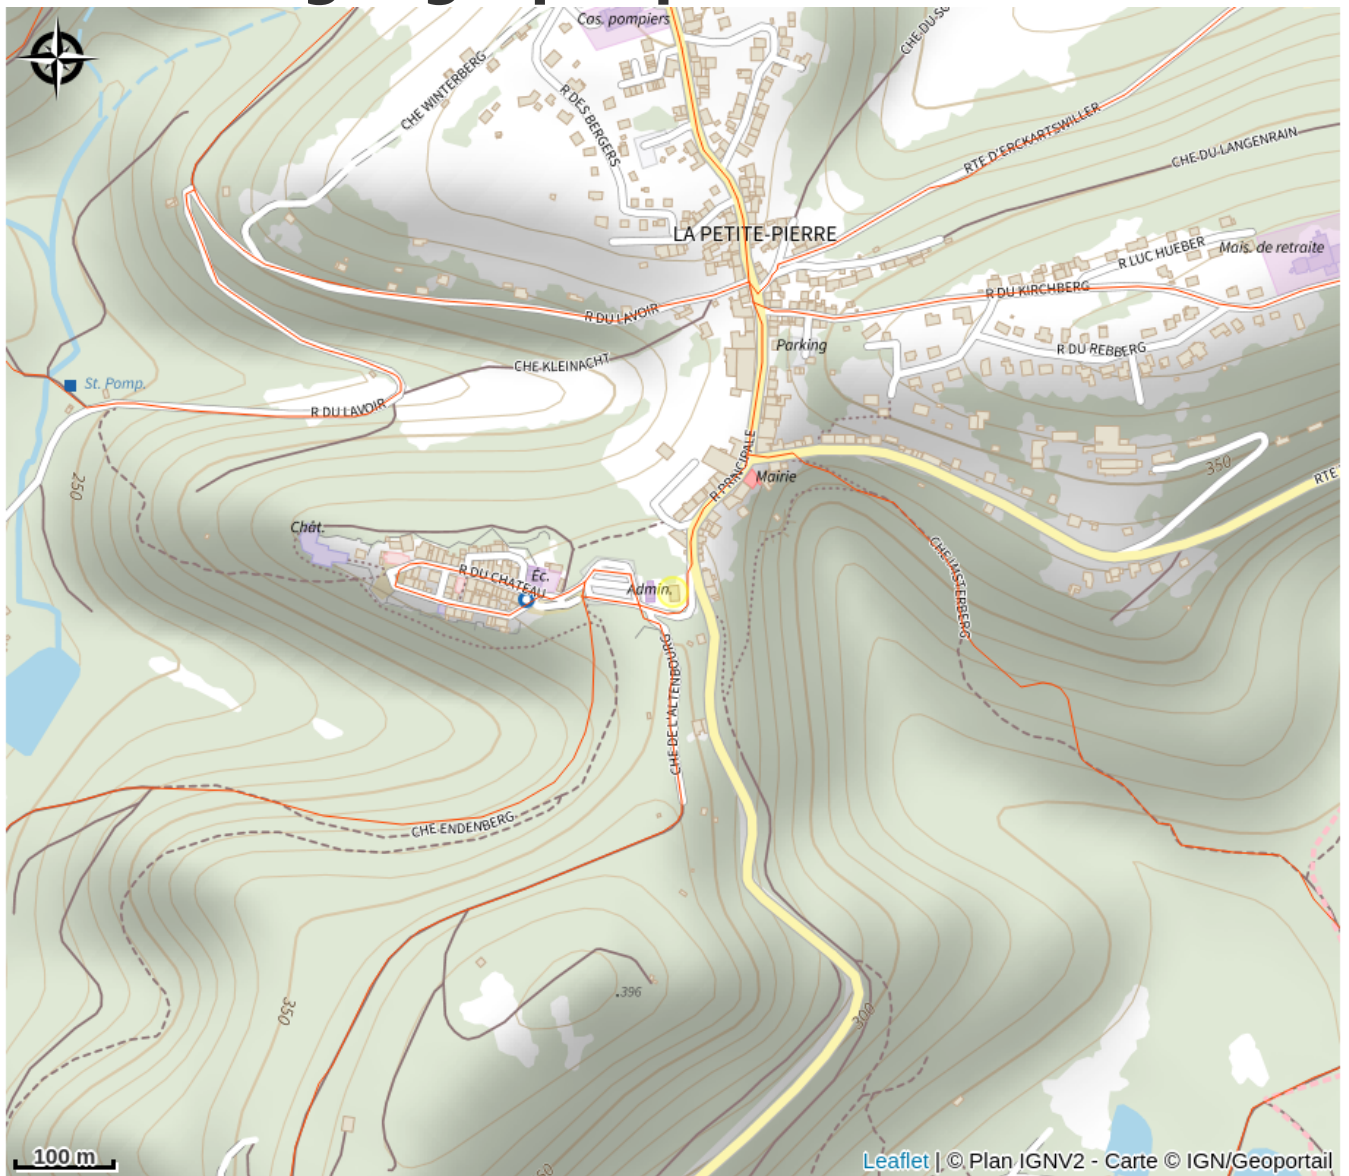

Halte gourde - Traces Vosges du Nord

Pays de la Petite Pierre

Crédit : (c)OTHLP

Infos pratiques

Catégorie : Haltes Gourde

Description

Horaires pouvant varier

Situation géographique

Toutes les informations pratiques

Contact

67290 La Petite Pierre

<http://www.tracesvdn.fr>