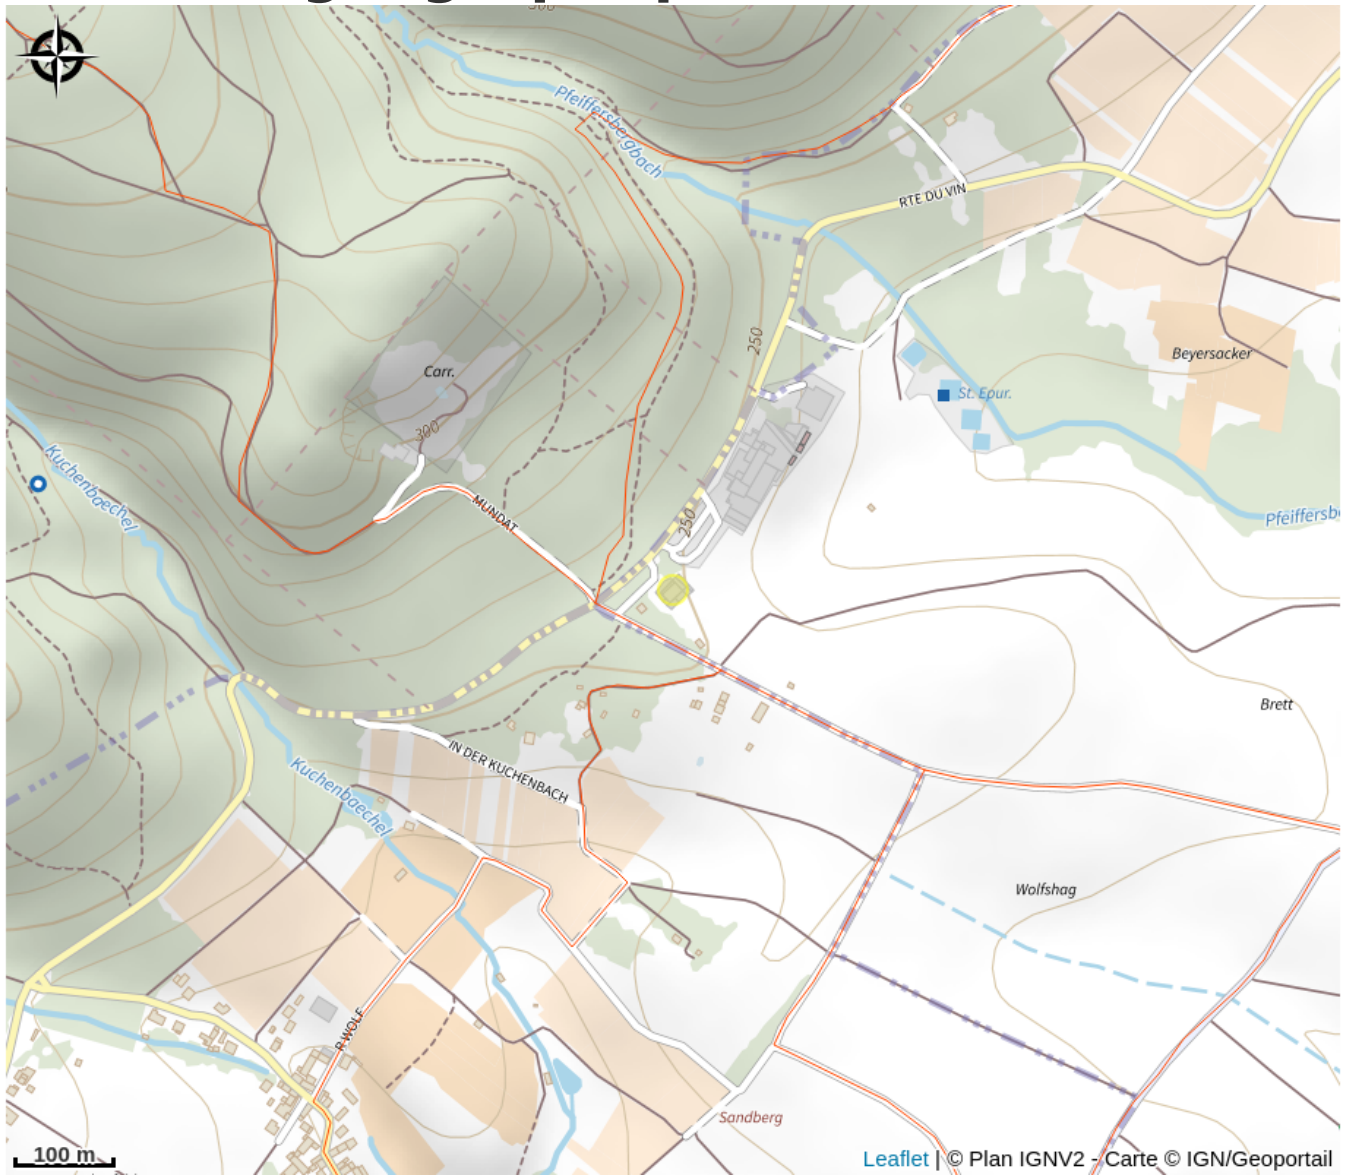

Halte gourde - Hôtel Restaurant Le Cleebourg

Alsace Verte

Crédit : Le Cleebourg

Infos pratiques

Catégorie : Haltes Gourde

Situation géographique

Toutes les informations pratiques

Contact