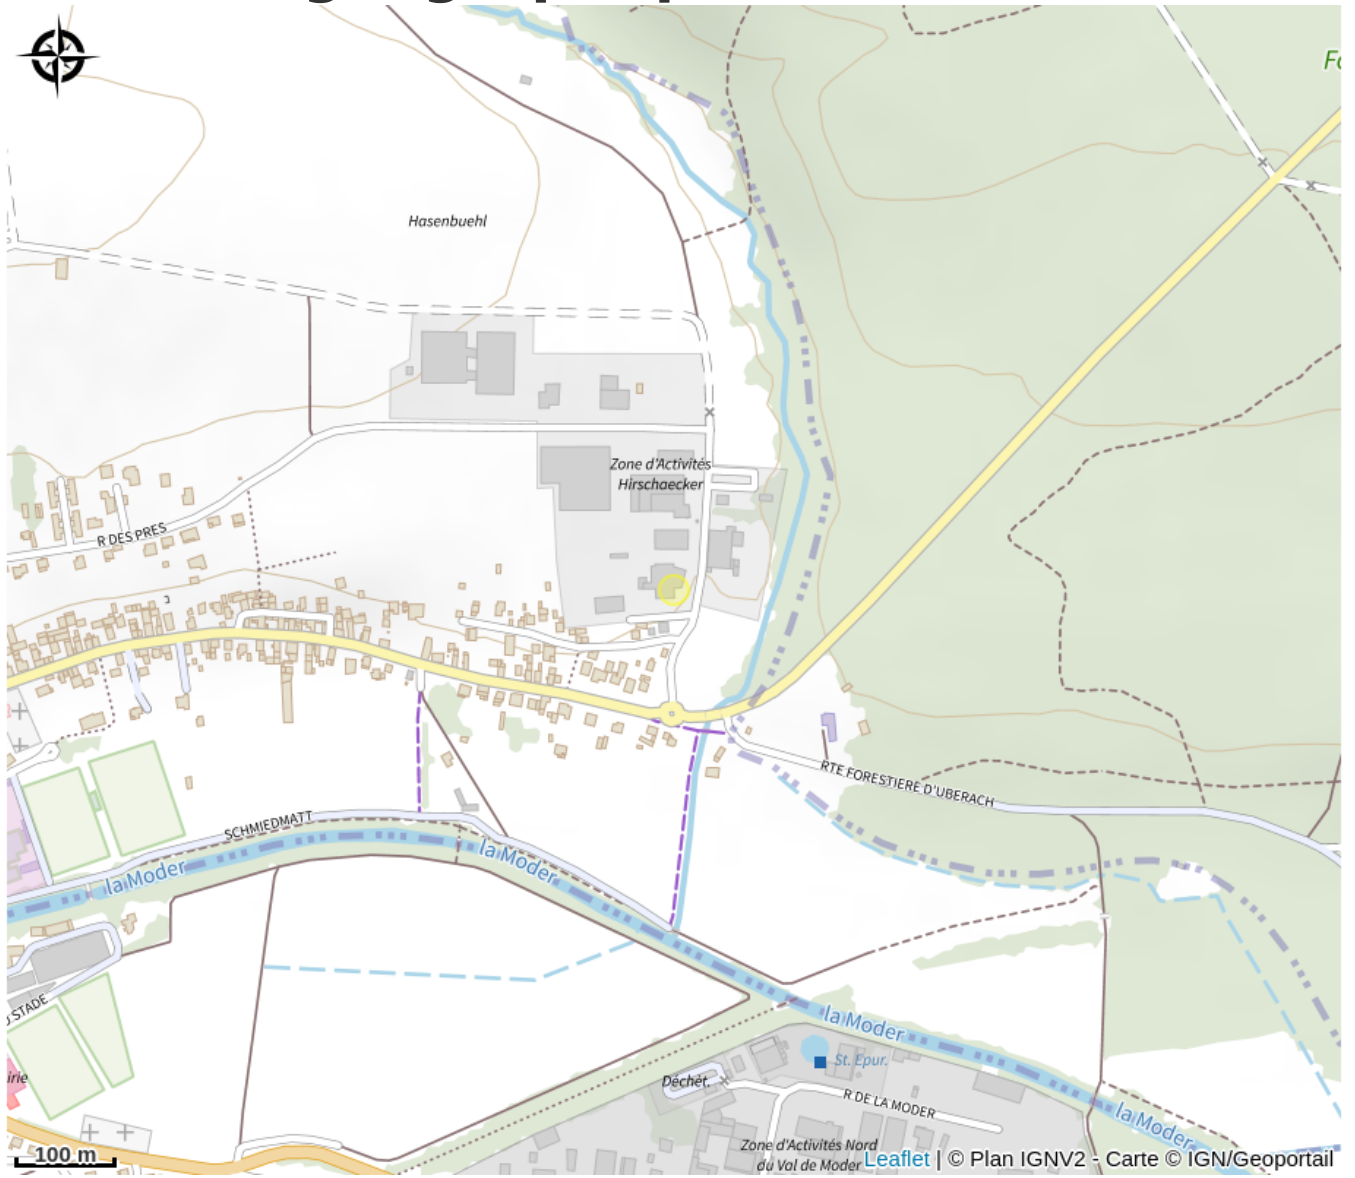

# Halte gourde - Brasserie Uberach

Val de Moder

Crédit : PNRBV

## Infos pratiques

Catégorie : Haltes Gourde

# Description

10 mètres à gauche de la porte d'entrée ou point d'eau et toilettes à l'intérieur aux heures d'ouverture

# Situation géographique