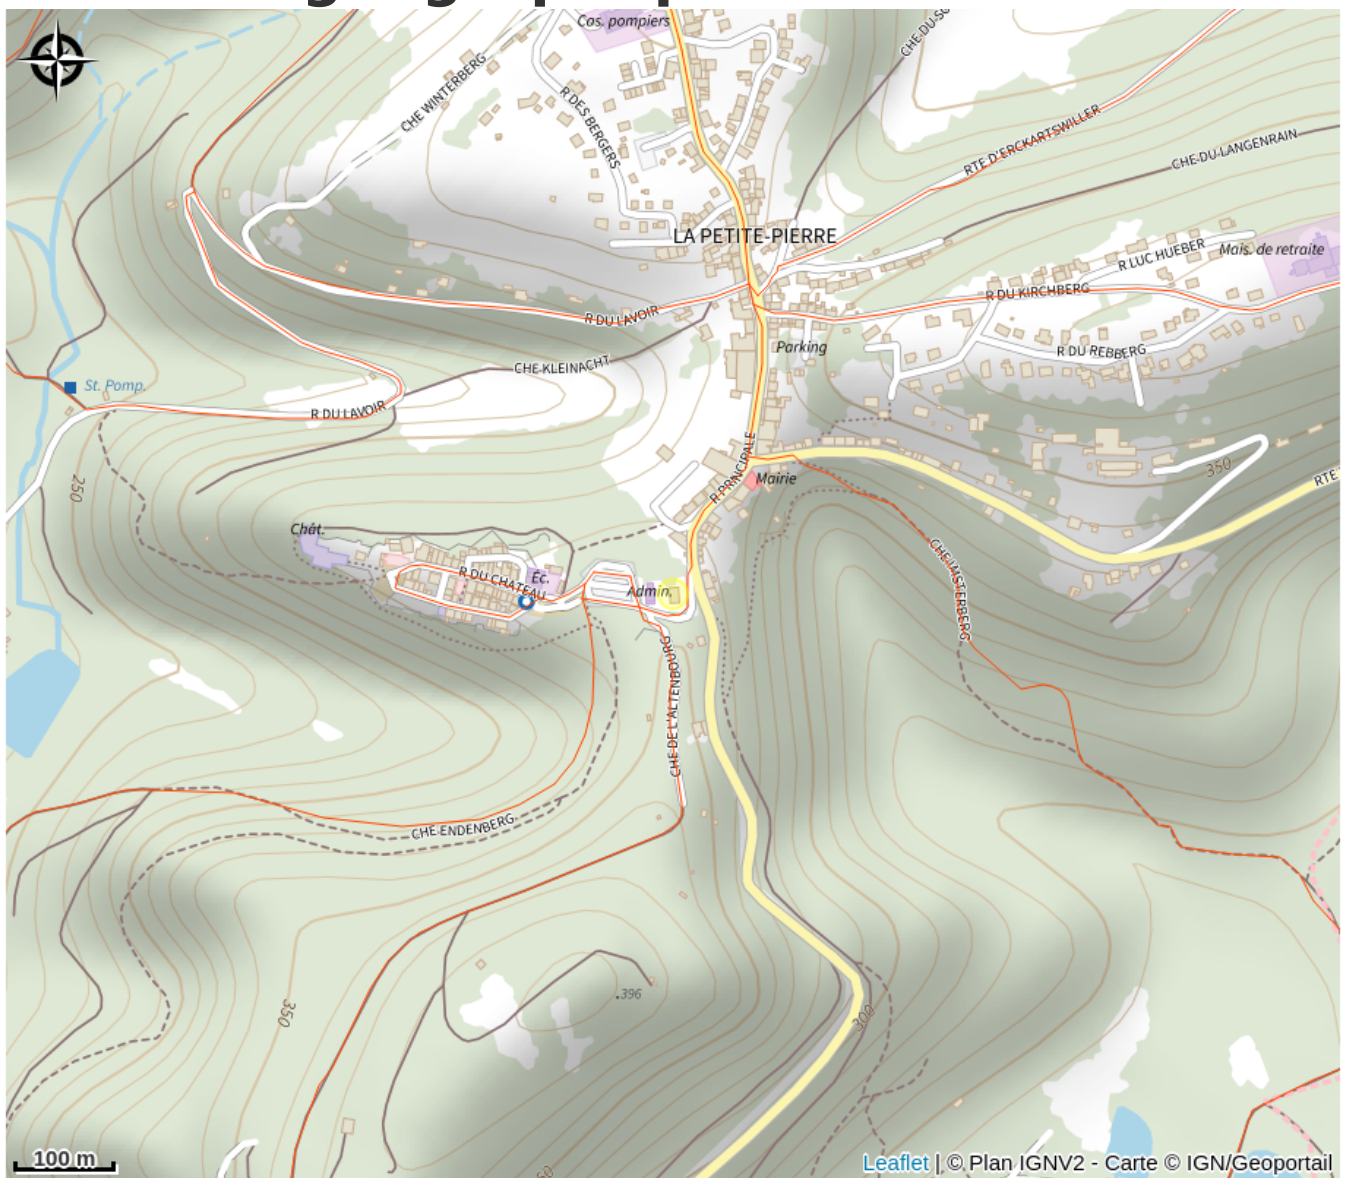

# Halte gourde - Traces Vosges du Nord

Pays de la Petite Pierre

Crédit : (c)OHLPP

## Infos pratiques

Catégorie : Haltes Gourde

# Description

Horaires pouvant varier

# Situation géographique