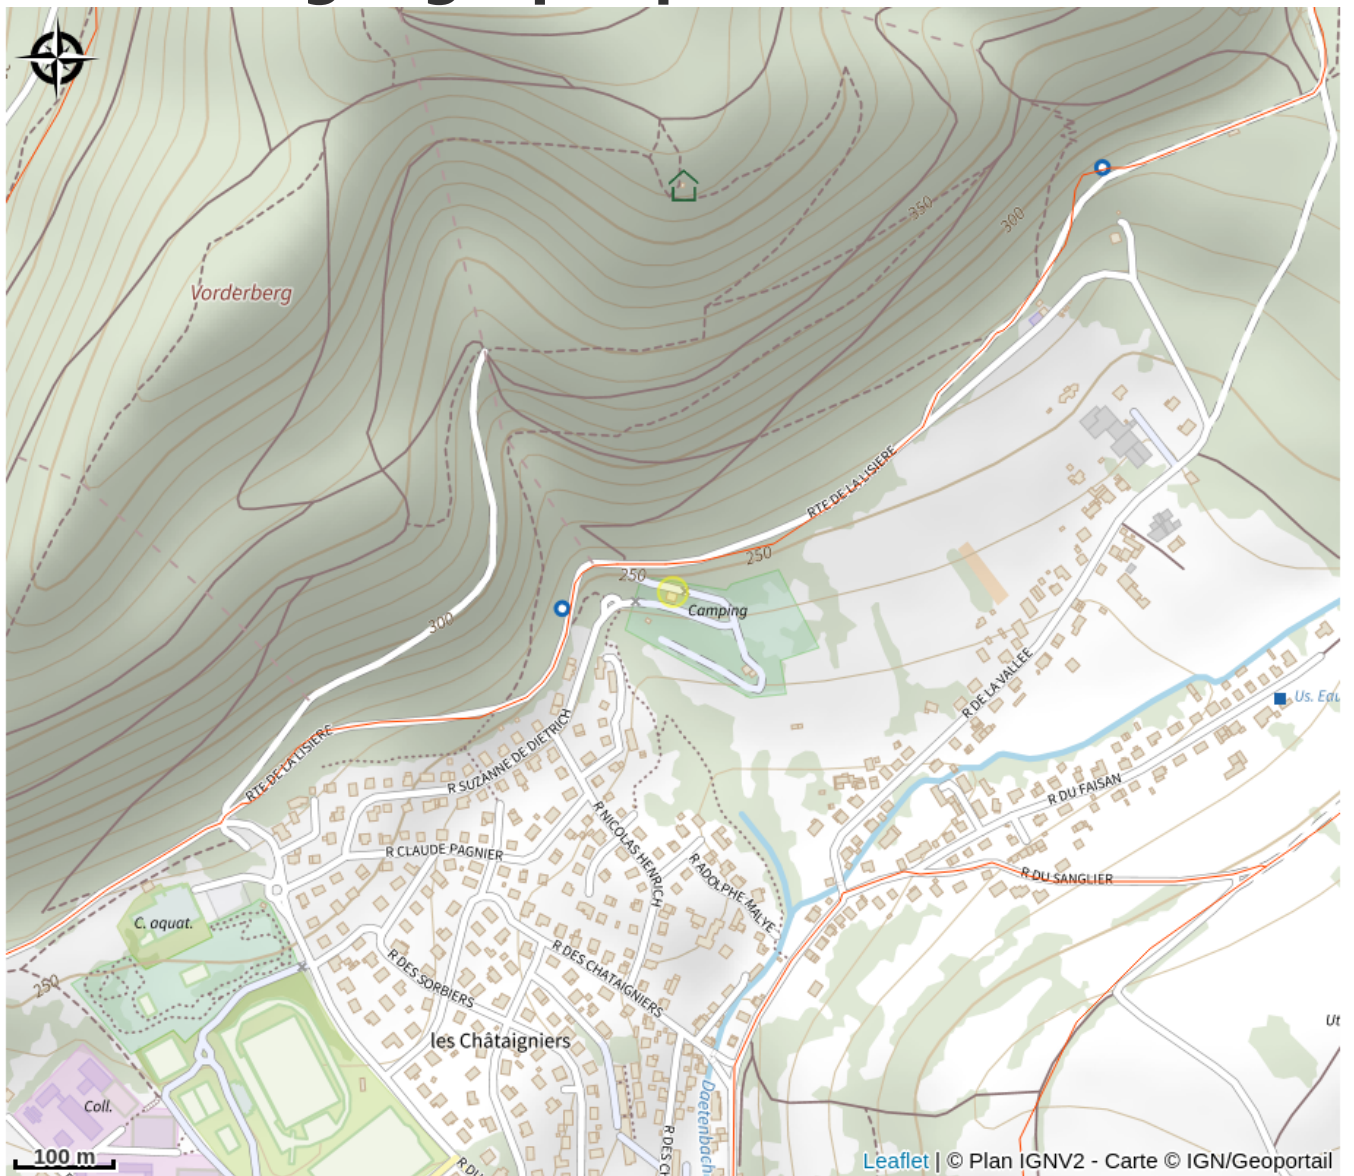

Halte gourde - Domaine du Heidenkopf

Alsace Verte

Crédit : Domaine du Heidenkopf

Infos pratiques

Catégorie : Haltes Gourde

Description

ROBINET EXTÉRIEUR : Bloc sanitaire du camping

Situation géographique